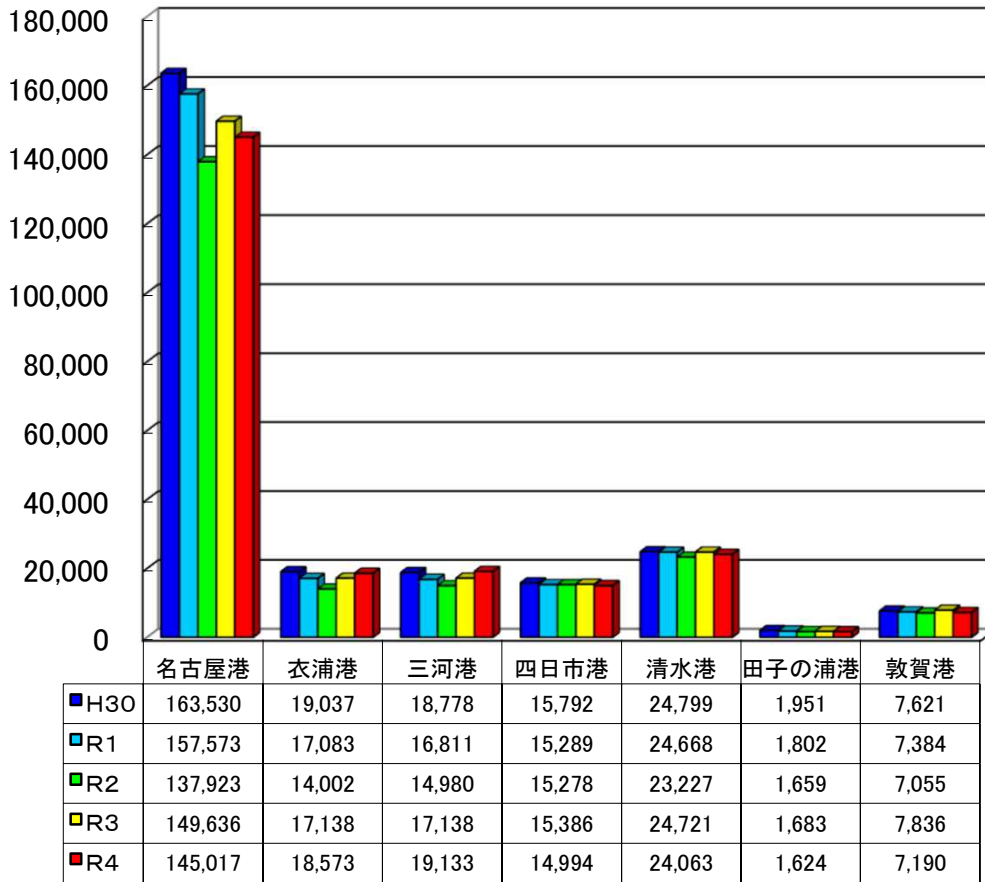

(4) 港別船舶積卸し量の推移

単位:千トン

注 港湾運送事業報告規則による(1,000トン未満切り捨て)