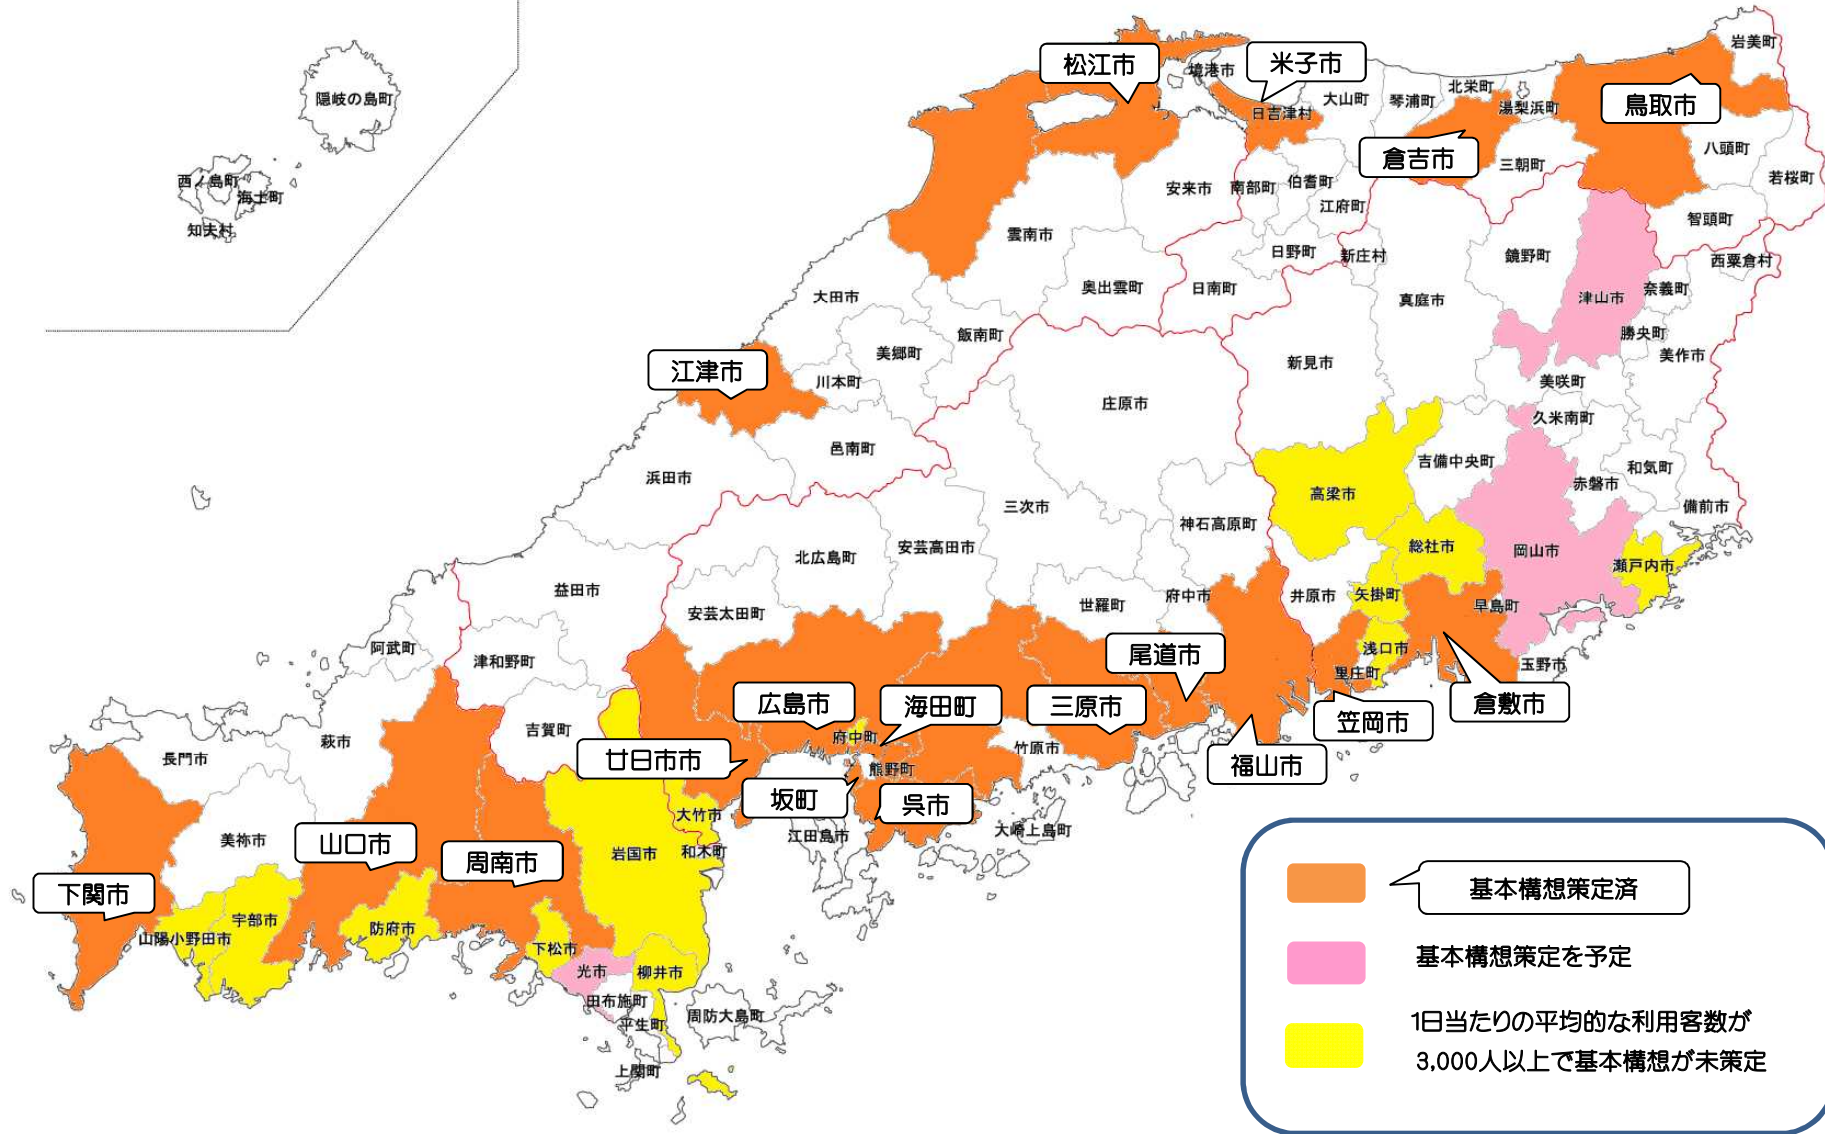

中国地方の移動円滑化基本構想策定状況

平成31年3月末現在