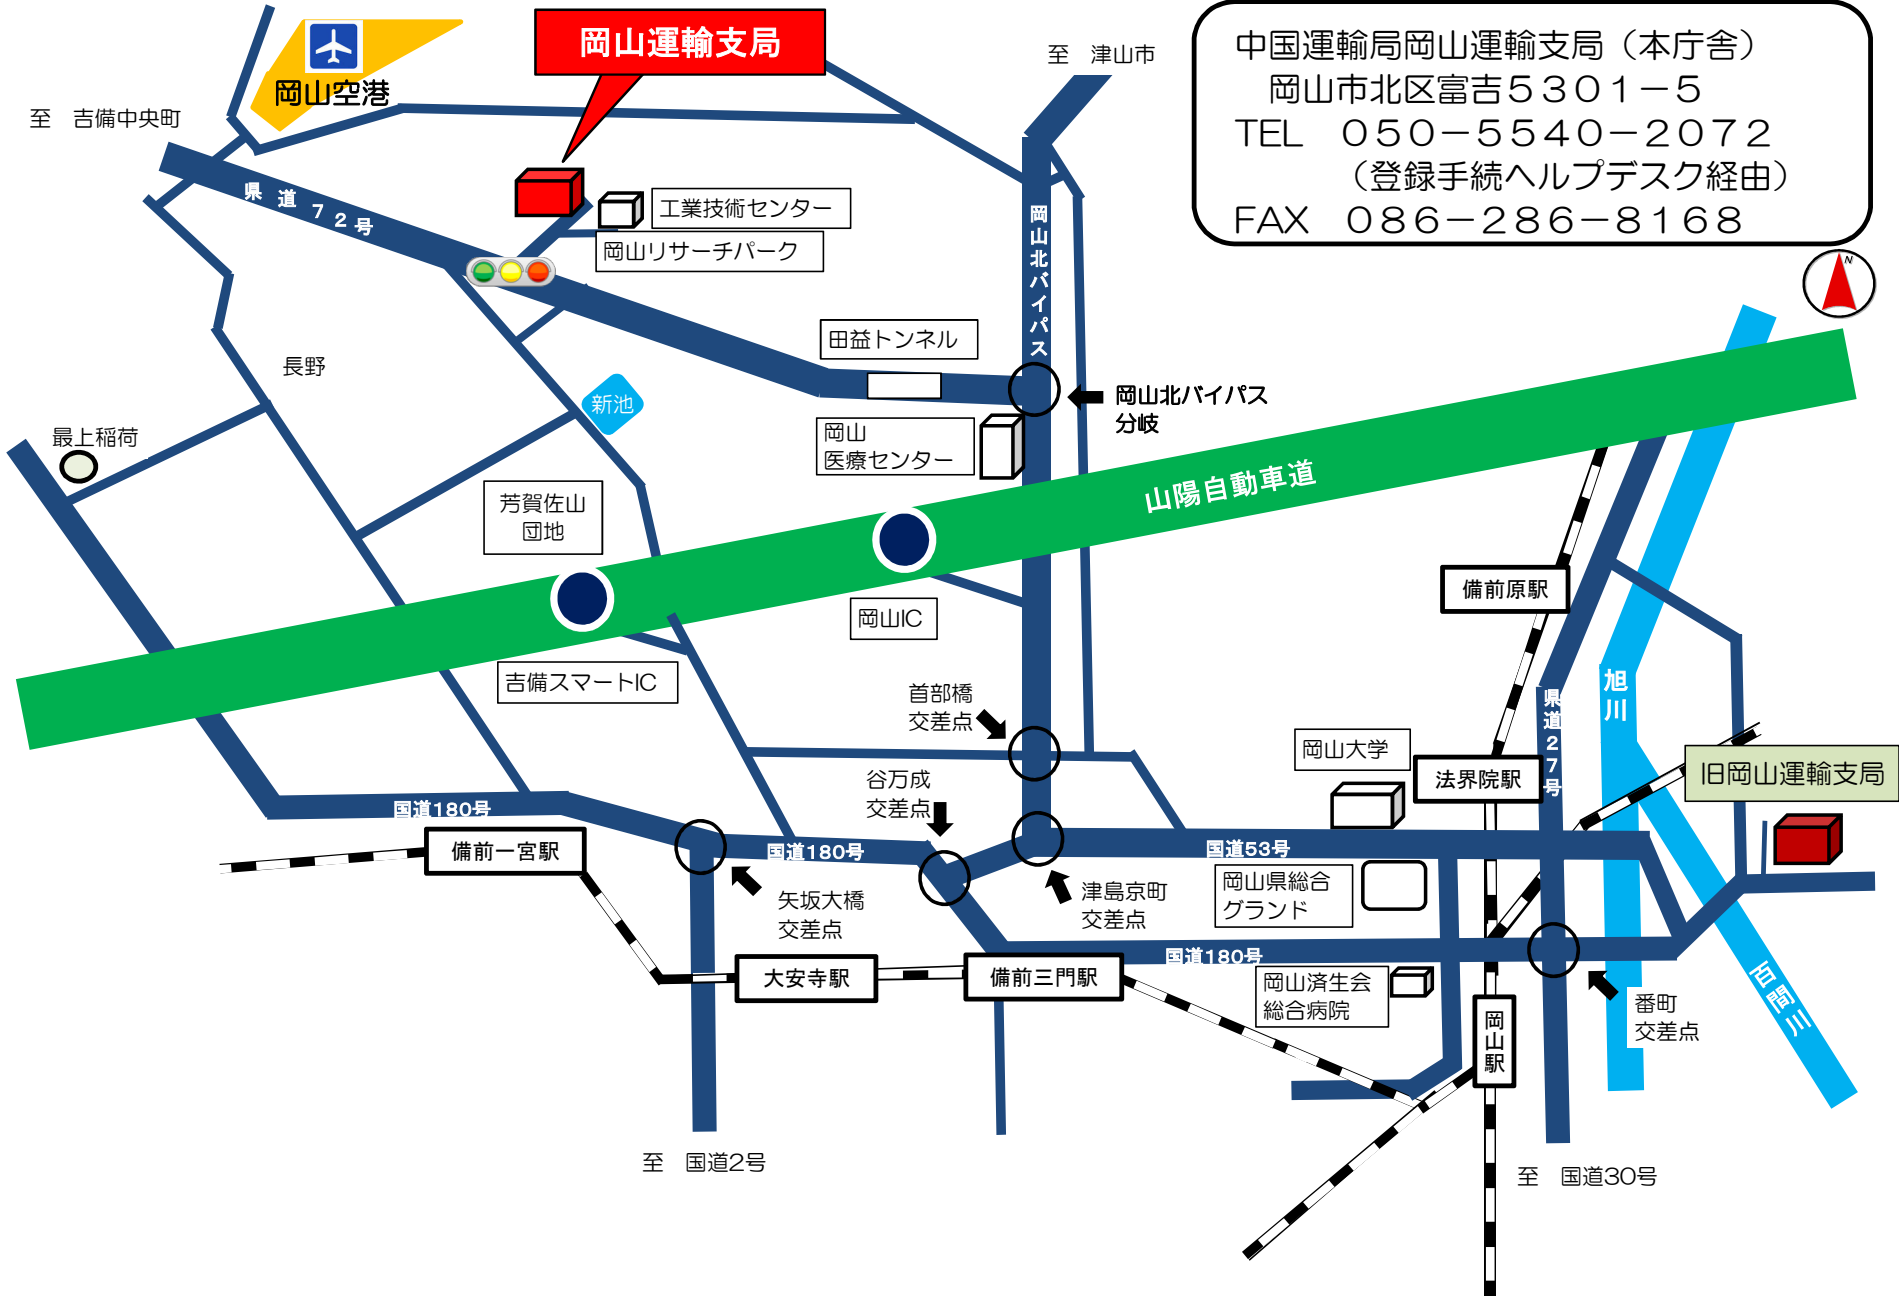

岡山運輸支局への案内図

中国運輸局岡山運輸支局（本庁舎）
 岡山市北区富吉5301-5
 TEL 050-5540-2072
 （登録手続ヘルプデスク経由）
 FAX 086-286-8168

利用交通機関 バス：JR岡山駅後楽園口(東口)バスターミナル(6番のりば)から、中鉄バス「リサーチパーク」行き 「工業技術センター」下車、徒歩5分