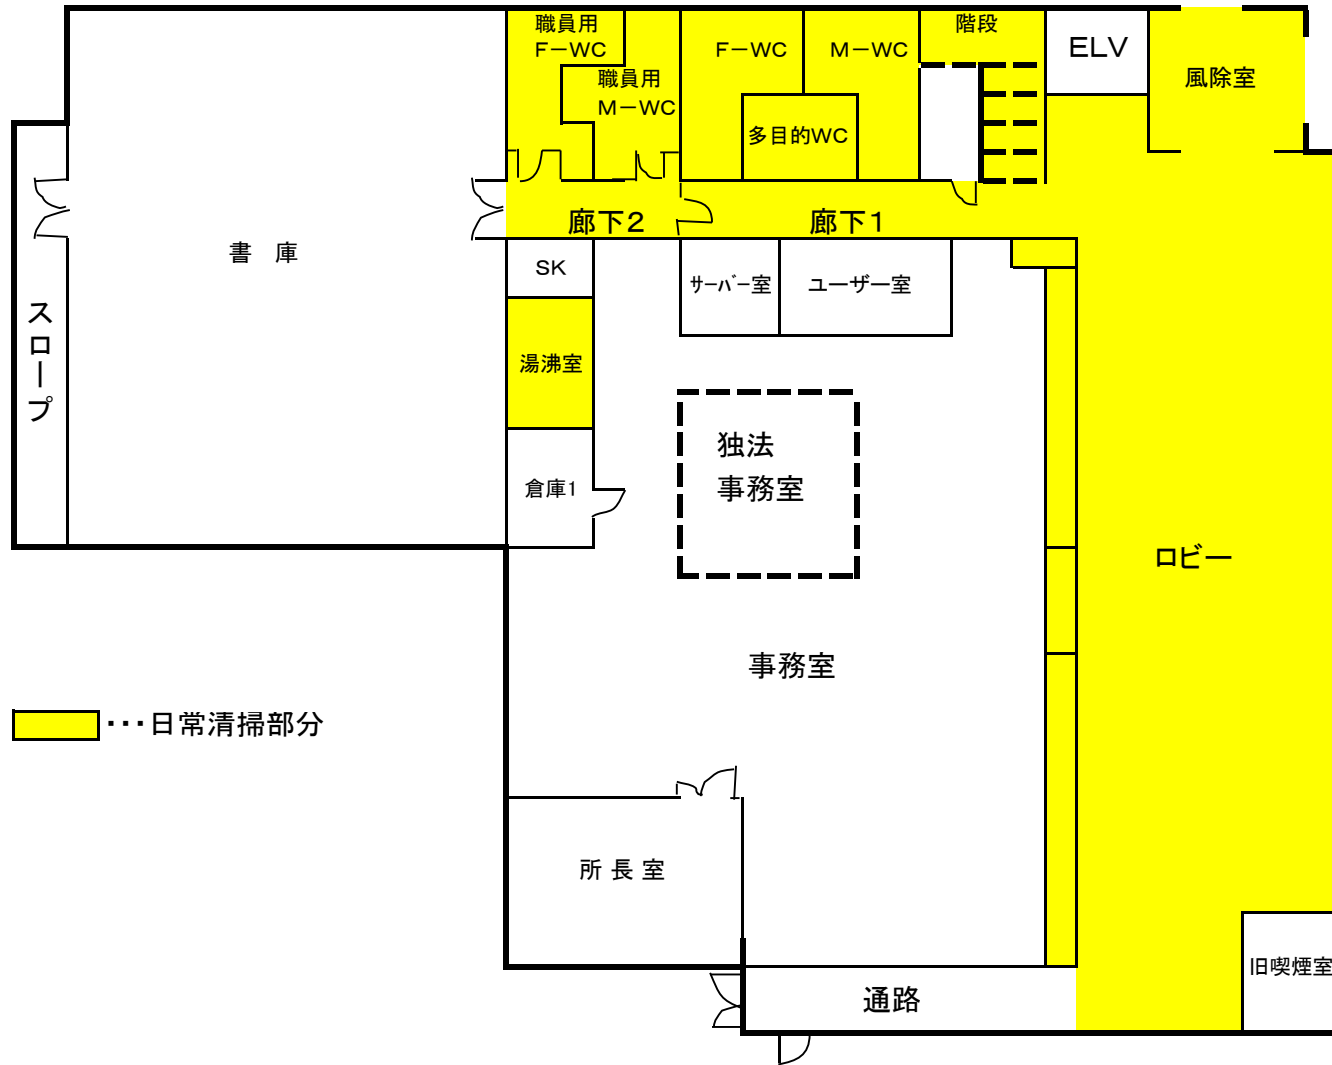

庁舎 1 階

庁舎 2 階

■ ……日常清掃部分

検査場 1 階

見学コース

小型

大型・小型

計測・DS

二輪

 ……日常清掃部分

検査場 2 階

 …… 日常清掃部分

庁舎 1 階 (臨時清掃 ゴムタイル・ビニル床)

庁舎 1 階 (臨時清掃 OAタイルカーペット床)

...OAカーペット床
(1階はフリーアクセスフロア)

庁舎 2 階 (臨時清掃 ゴムタイル・ビニル床)

- ビニル床
- ゴムタイル

庁舎 2 階 (臨時清掃 OAタイルカーペット床)

検査場 1 階 (臨時清掃 ゴムタイル・ビニル床)

検査場 2 階 (臨時清掃 ゴムタイル・ビニル床)

福山自動車検査登録事務所 ゴミ箱 位置図

福山自動車検査登録事務所

庁舎 窓清掃

対象窓