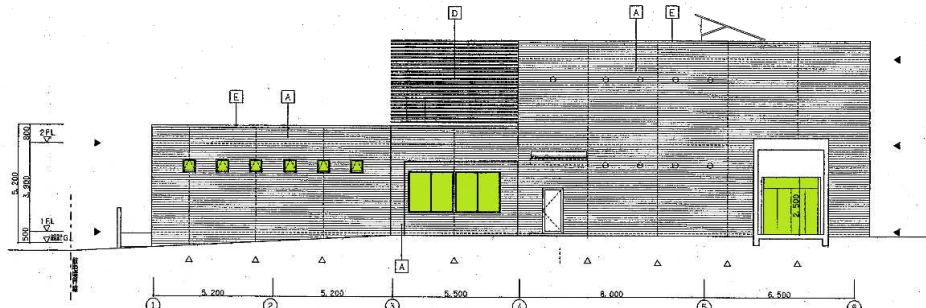

- ビニル床
- ゴムタイル

庁舎 2 階 (臨時清掃 OAタイルカーペット床)

検査場 1 階 (臨時清掃 ゴムタイル・ビニル床)

検査場 2 階 (臨時清掃 ゴムタイル・ビニル床)

福山自動車検査登録事務所 ゴミ箱 位置図

福山自動車検査登録事務所

庁舎 窓清掃

対象窓

その他内窓あり

南立面図

東立面図

北立面図

西立面図

福山自動車検査登録事務所 窓清掃
1F 庁舎平面図 清掃箇所

福山自動車検査登録事務所 窓清掃
2F 庁舎平面図 清掃箇所

2階平面図

福山自動車検査登録事務所
検査場 窓清掃
清掃箇所

東立面図

西立面図

福山自動車検査登録事務所 窓清掃
 検査場 平面図 ACW 清掃箇所

1階平面図