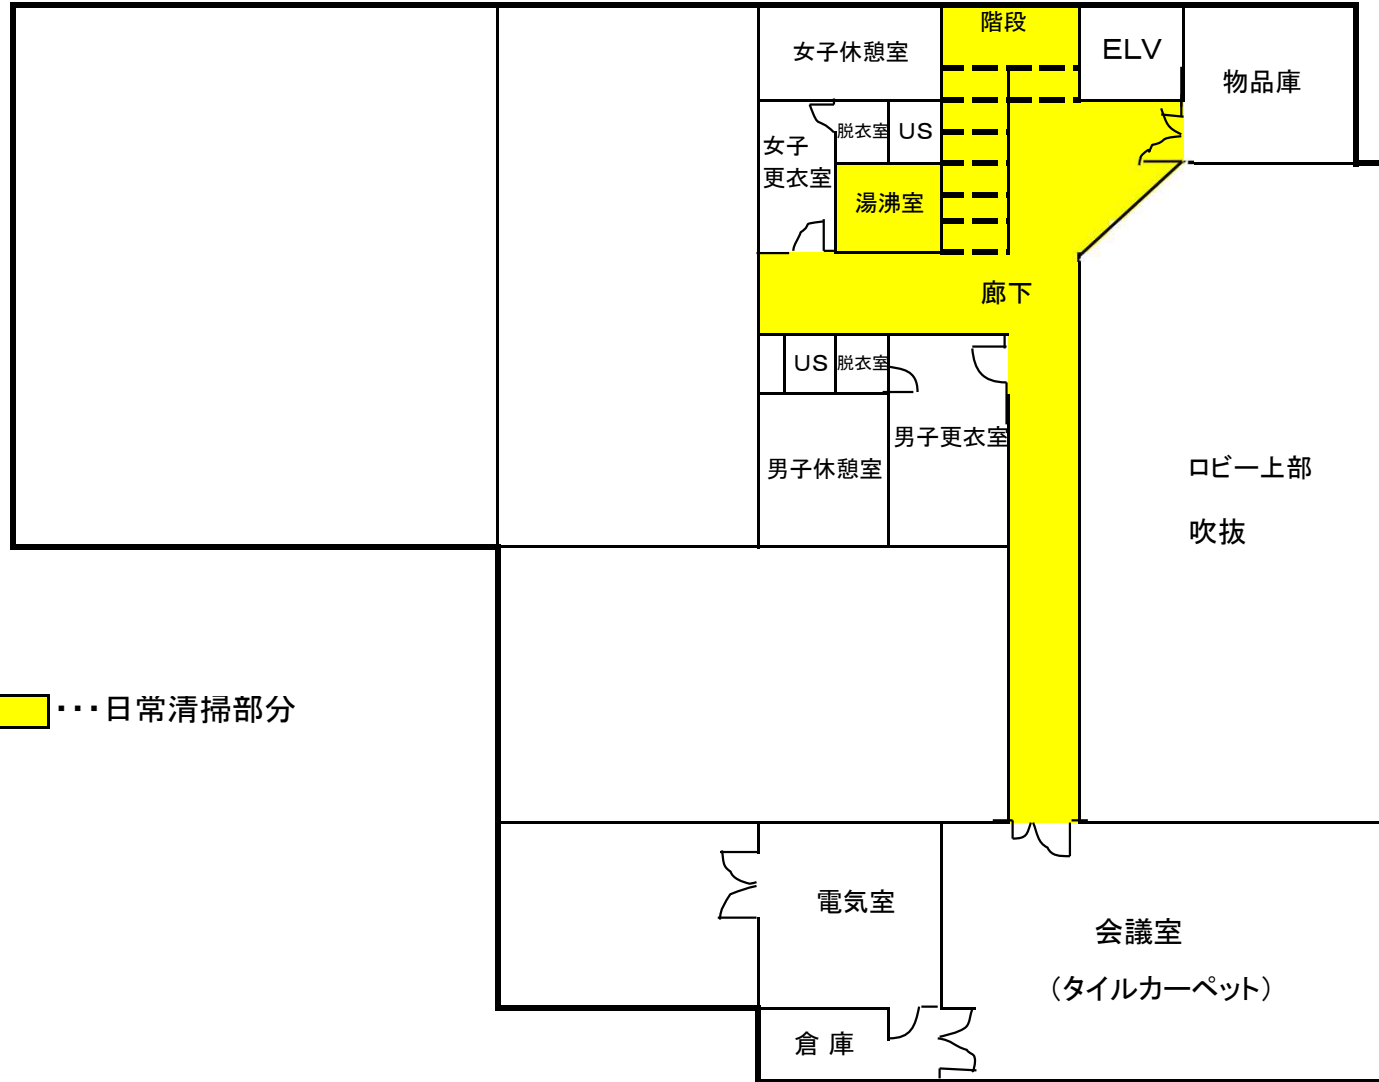

庁舎 1 階

庁舎 2 階

■ ……日常清掃部分

検査場 1 階

見学コース

小型

大型・小型

計測・DS

二輪

 ……日常清掃部分

検査場 2 階

 …… 日常清掃部分

庁舎 1 階 (臨時清掃 ゴムタイル・ビニル床)

庁舎 1 階 (臨時清掃 OAタイルカーペット床)

...OAカーペット床
(1階はフリーアクセスフロア)

庁舎 2 階 (臨時清掃 ゴムタイル・ビニル床)

- ビニル床
- ゴムタイル

庁舎 2 階 (臨時清掃 OAタイルカーペット床)

検査場 1 階 (臨時清掃 ゴムタイル・ビニル床)

検査場 2 階 (臨時清掃 ゴムタイル・ビニル床)

福山自動車検査登録事務所 ゴミ箱 位置図

福山自動車検査登録事務所

庁舎 窓清掃

対象窓