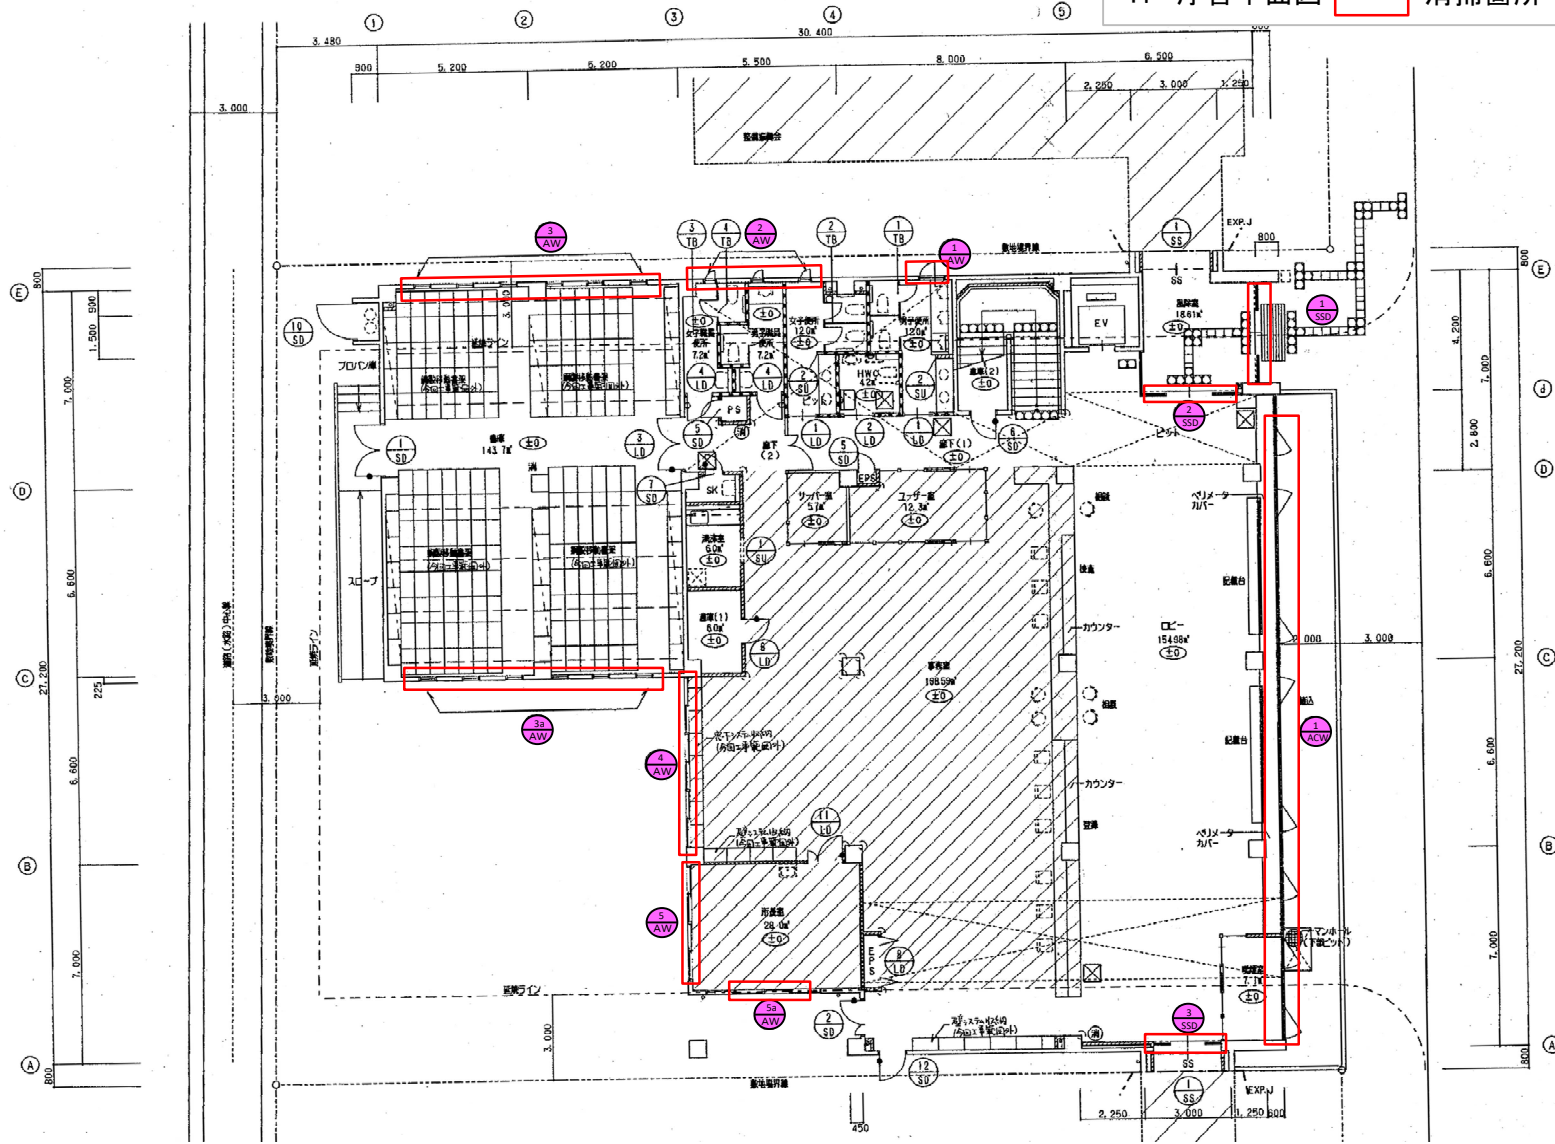

二輪

 ……日常清掃部分

検査場 2 階

 …… 日常清掃部分

庁舎 1 階 (臨時清掃 ゴムタイル・ビニル床)

庁舎 1 階 (臨時清掃 OAタイルカーペット床)

...OAカーペット床
(1階はフリーアクセスフロア)

庁舎 2 階 (臨時清掃 ゴムタイル・ビニル床)

- ビニル床
- ゴムタイル

庁舎 2 階 (臨時清掃 OAタイルカーペット床)

検査場 1 階 (臨時清掃 ゴムタイル・ビニル床)

検査場 2 階 (臨時清掃 ゴムタイル・ビニル床)

福山自動車検査登録事務所 ゴミ箱 位置図

福山自動車検査登録事務所

庁舎 窓清掃

対象窓

その他内窓あり

南立面図

東立面図

北立面図

西立面図

福山自動車検査登録事務所 窓清掃
1F 庁舎平面図 清掃箇所

福山自動車検査登録事務所 窓清掃
2F 庁舎平面図 清掃箇所

2階平面図

福山自動車検査登録事務所
検査場 窓清掃
清掃箇所

東立面図

西立面図

福山自動車検査登録事務所 窓清掃
 検査場 平面図 ACW 清掃箇所

1階平面図