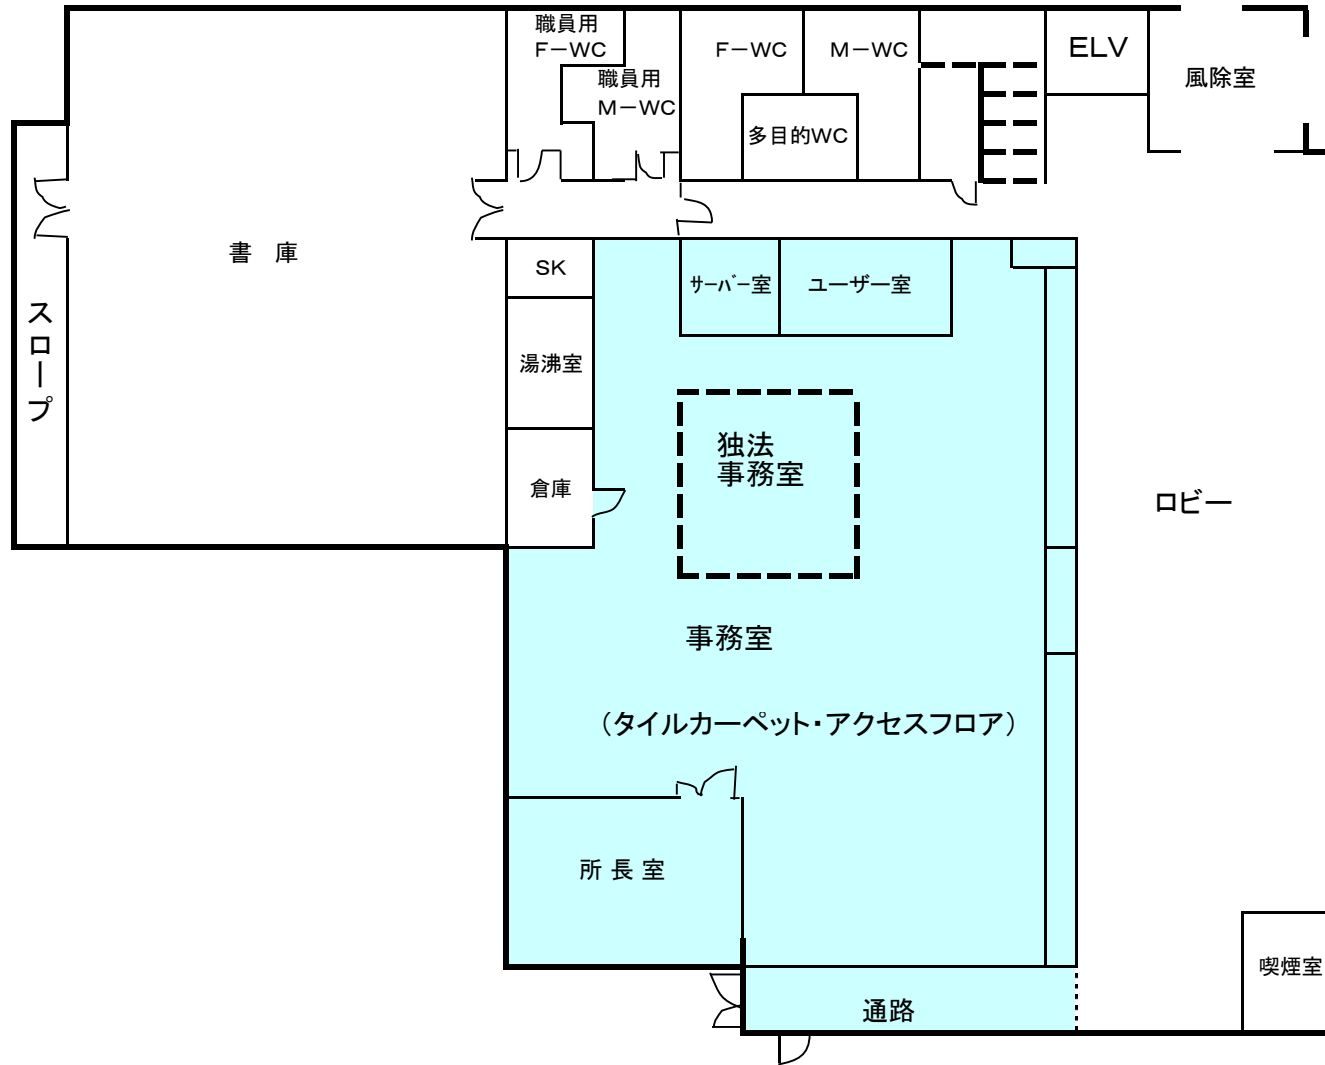

庁舎 1 階

庁舎 2 階

■ ……日常清掃部分

検査場 1 階

見学コース

小型

大型・小型

計測・DS

二輪

 ……日常清掃部分

検査場 2 階

 …… 日常清掃部分

庁舎 1 階 (臨時清掃 ゴムタイル・ビニル床)

庁舎 1 階 (臨時清掃 OAタイルカーペット床)

...OAカーペット床
(1階はフリーアクセスフロア)

庁舎 2 階 (臨時清掃 ゴムタイル・ビニル床)

- ビニル床
- ゴムタイル

庁舎 2 階 (臨時清掃 OAタイルカーペット床)

検査場 1 階 (臨時清掃 ゴムタイル・ビニル床)

検査場 2 階 (臨時清掃 ゴムタイル・ビニル床)

福山自動車検査登録事務所 ゴミ箱 位置図

福山自動車検査登録事務所

庁舎 窓清掃

対象窓