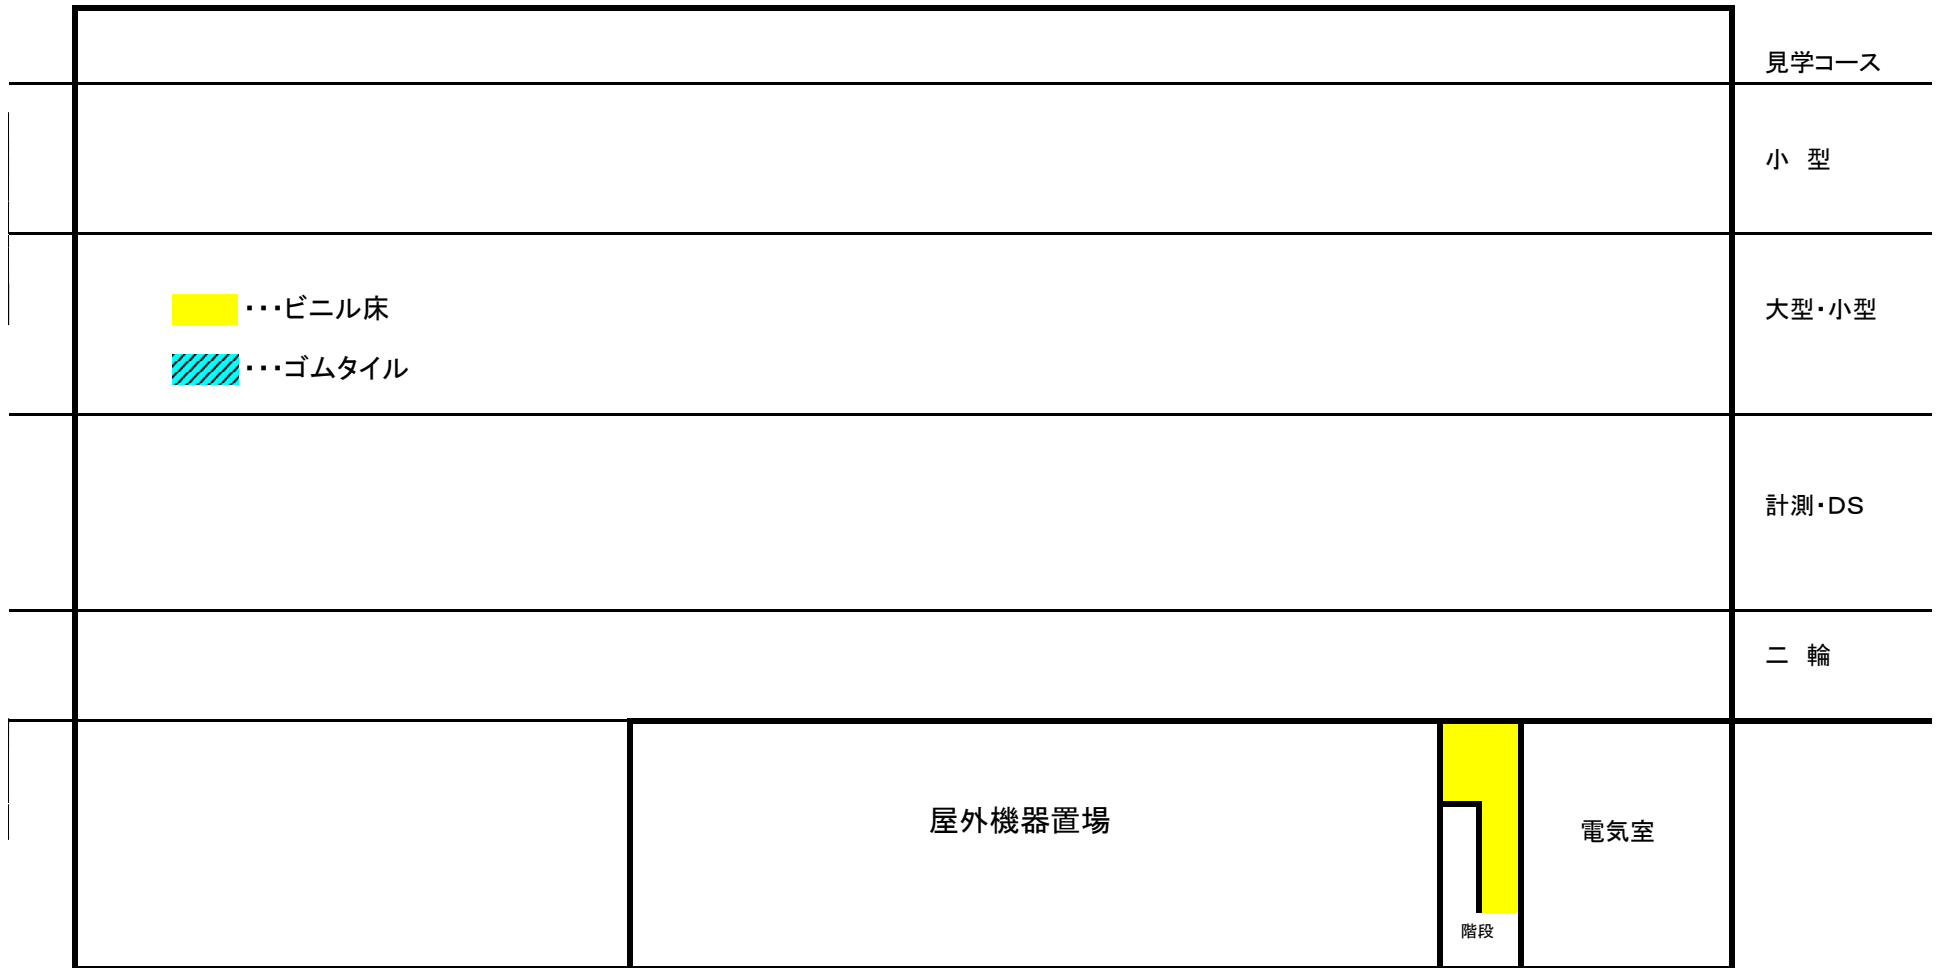

- ビニル床
- ゴムタイル

庁舎 2 階 (臨時清掃 OAタイルカーペット床)

検査場 1 階 (臨時清掃 ゴムタイル・ビニル床)

検査場 2 階 (臨時清掃 ゴムタイル・ビニル床)

福山自動車検査登録事務所 ゴミ箱 位置図

福山自動車検査登録事務所

庁舎 窓清掃

対象窓

その他内窓あり

南立面図

東立面図

北立面図

西立面図

福山自動車検査登録事務所 窓清掃
1F 庁舎平面図 清掃箇所

福山自動車検査登録事務所 窓清掃
2F 庁舎平面図 清掃箇所

2階平面図