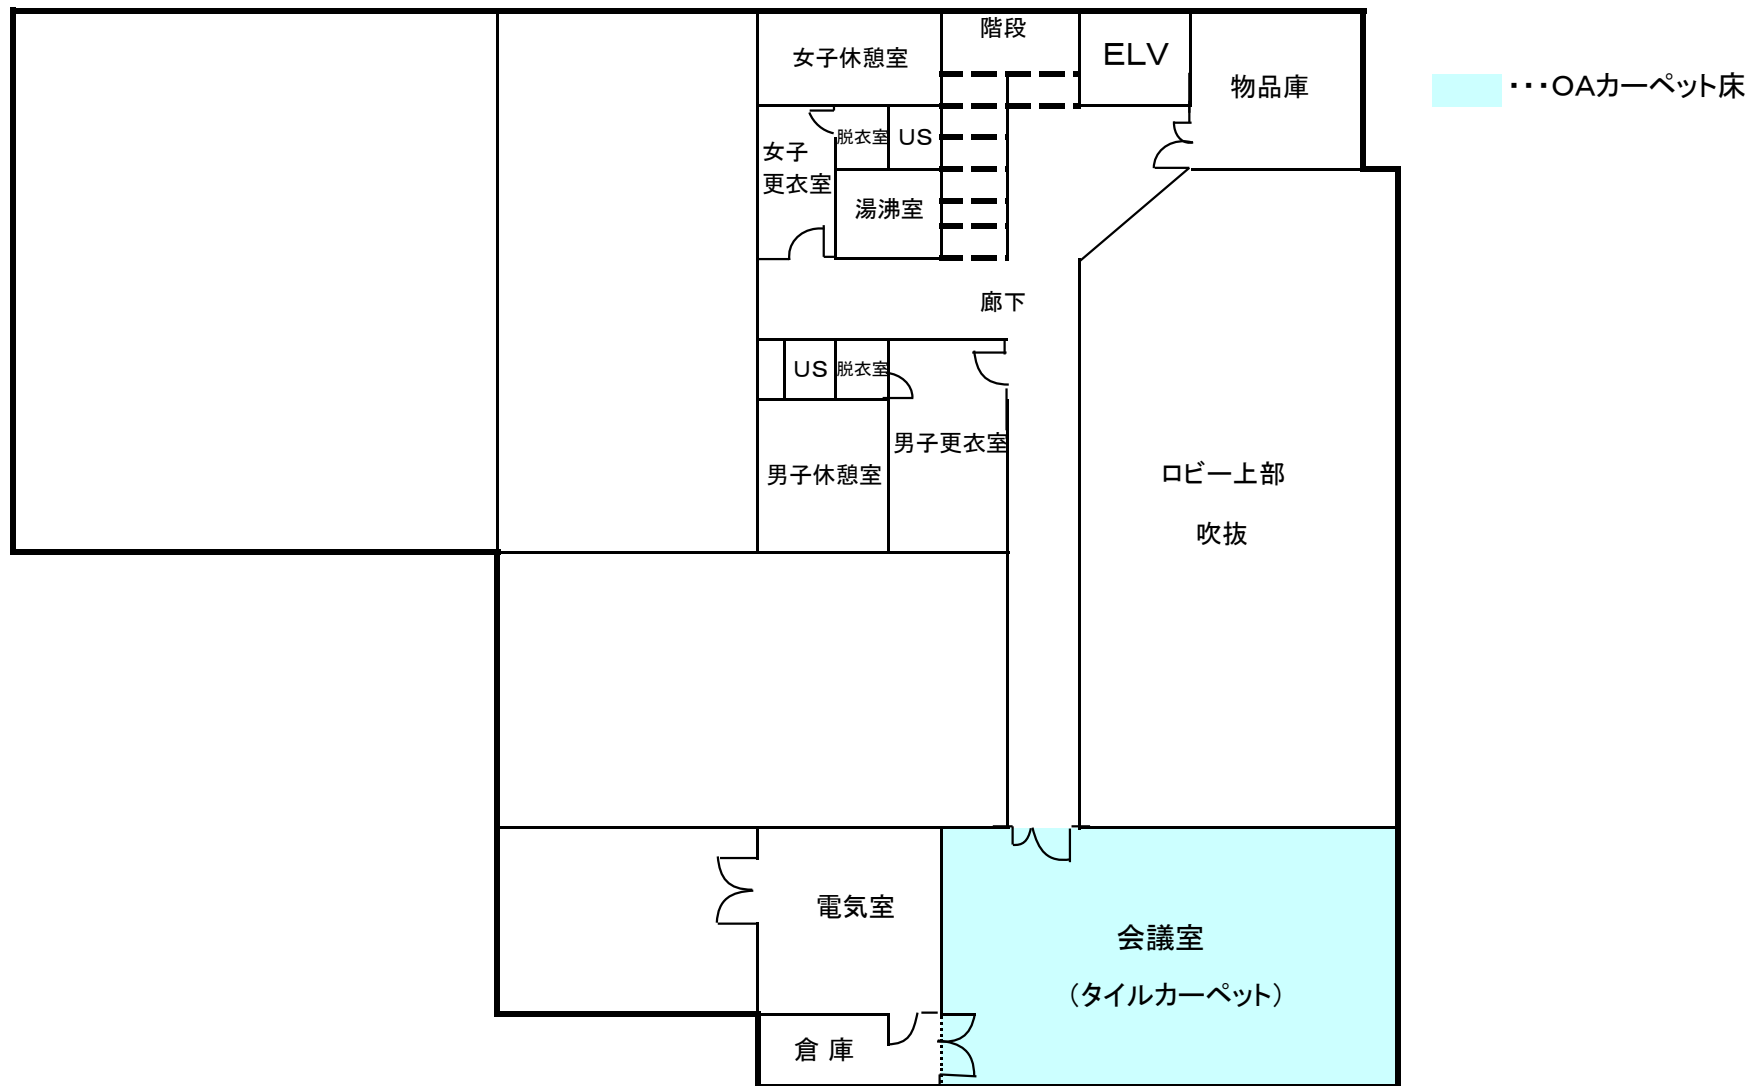

庁舎 1 階

庁舎 2 階

■ ……日常清掃部分

検査場 1 階

見学コース

小型

大型・小型

計測・DS

二輪

 ……日常清掃部分

検査場 2 階

 …… 日常清掃部分

庁舎 1 階 (臨時清掃 ゴムタイル・ビニル床)

庁舎 1 階 (臨時清掃 OAタイルカーペット床)

...OAカーペット床
(1階はフリーアクセスフロア)

庁舎 2 階 (臨時清掃 ゴムタイル・ビニル床)

- ビニル床
- ゴムタイル

庁舎 2 階 (臨時清掃 OAタイルカーペット床)

検査場 1 階 (臨時清掃 ゴムタイル・ビニル床)

検査場 2 階 (臨時清掃 ゴムタイル・ビニル床)

福山自動車検査登録事務所 ゴミ箱 位置図

福山自動車検査登録事務所

庁舎 窓清掃

対象窓