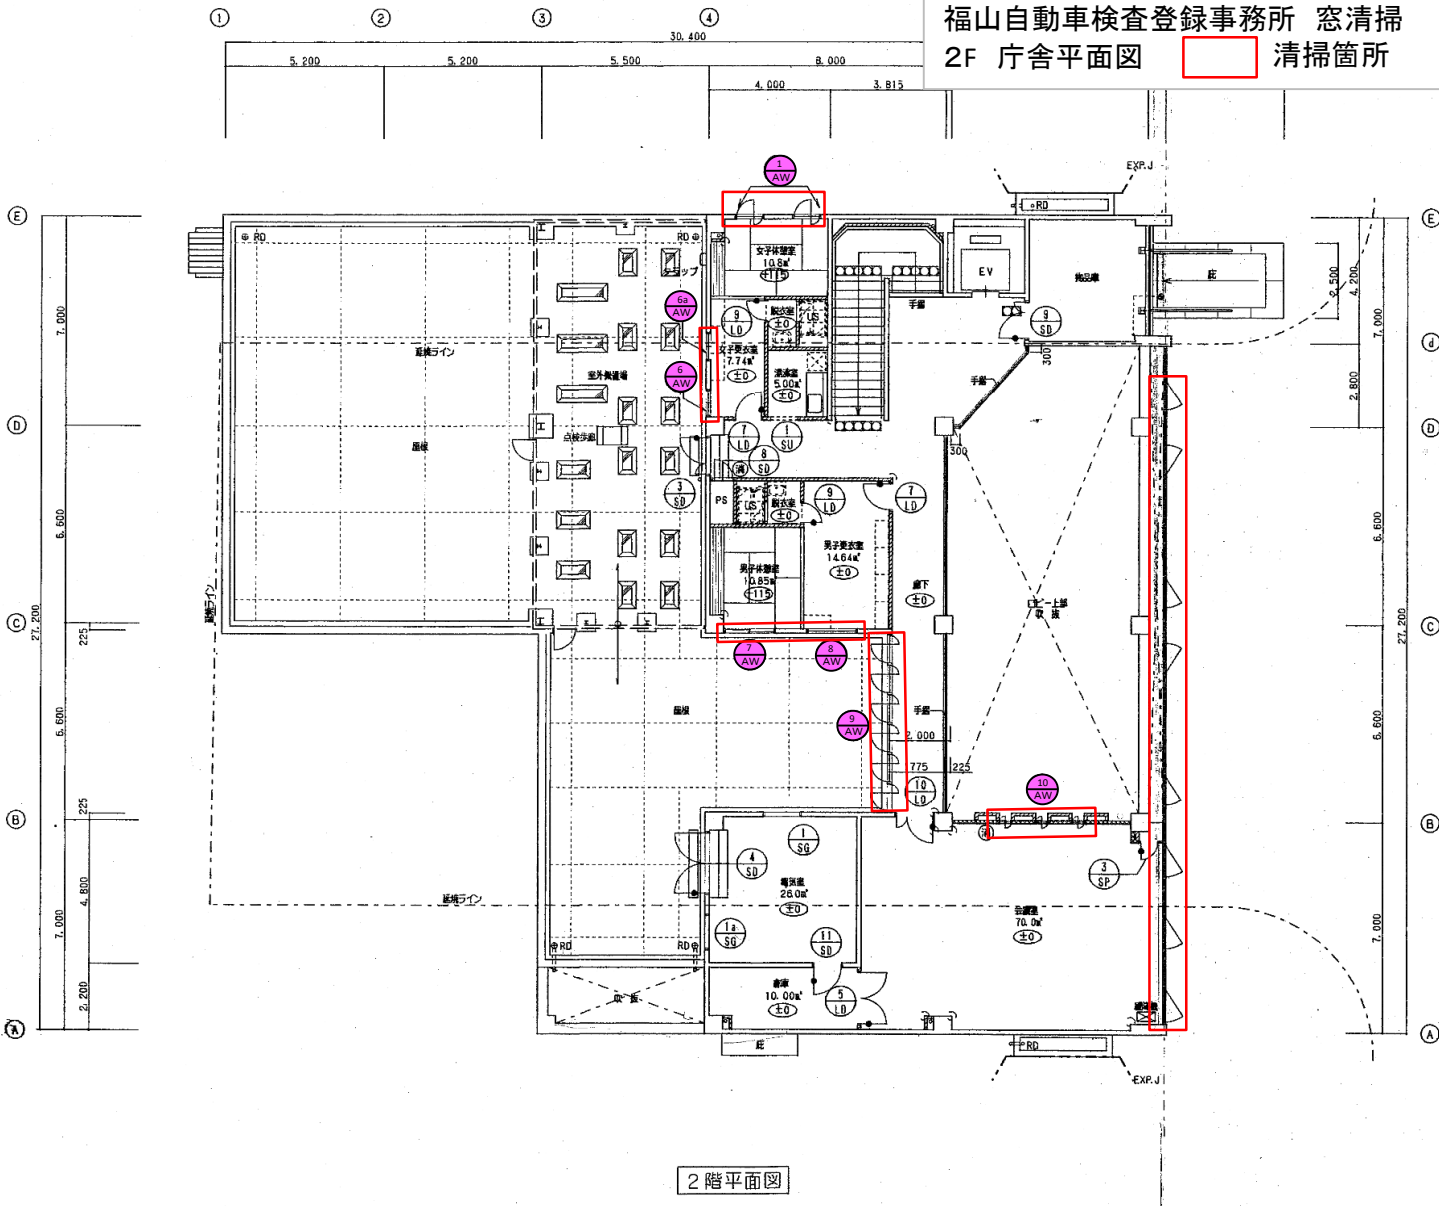

- ビニル床
- ゴムタイル

庁舎 2 階 (臨時清掃 OAタイルカーペット床)

検査場 1 階 (臨時清掃 ゴムタイル・ビニル床)

検査場 2 階 (臨時清掃 ゴムタイル・ビニル床)

福山自動車検査登録事務所 ゴミ箱 位置図

福山自動車検査登録事務所

庁舎 窓清掃

対象窓

その他内窓あり

南立面図

東立面図

北立面図

西立面図

福山自動車検査登録事務所 窓清掃
1F 庁舎平面図 清掃箇所

福山自動車検査登録事務所 窓清掃
2F 庁舎平面図 清掃箇所

2階平面図

福山自動車検査登録事務所
検査場 窓清掃
清掃箇所

東立面図

西立面図

福山自動車検査登録事務所 窓清掃
 検査場 平面図 ACW 清掃箇所

1階平面図