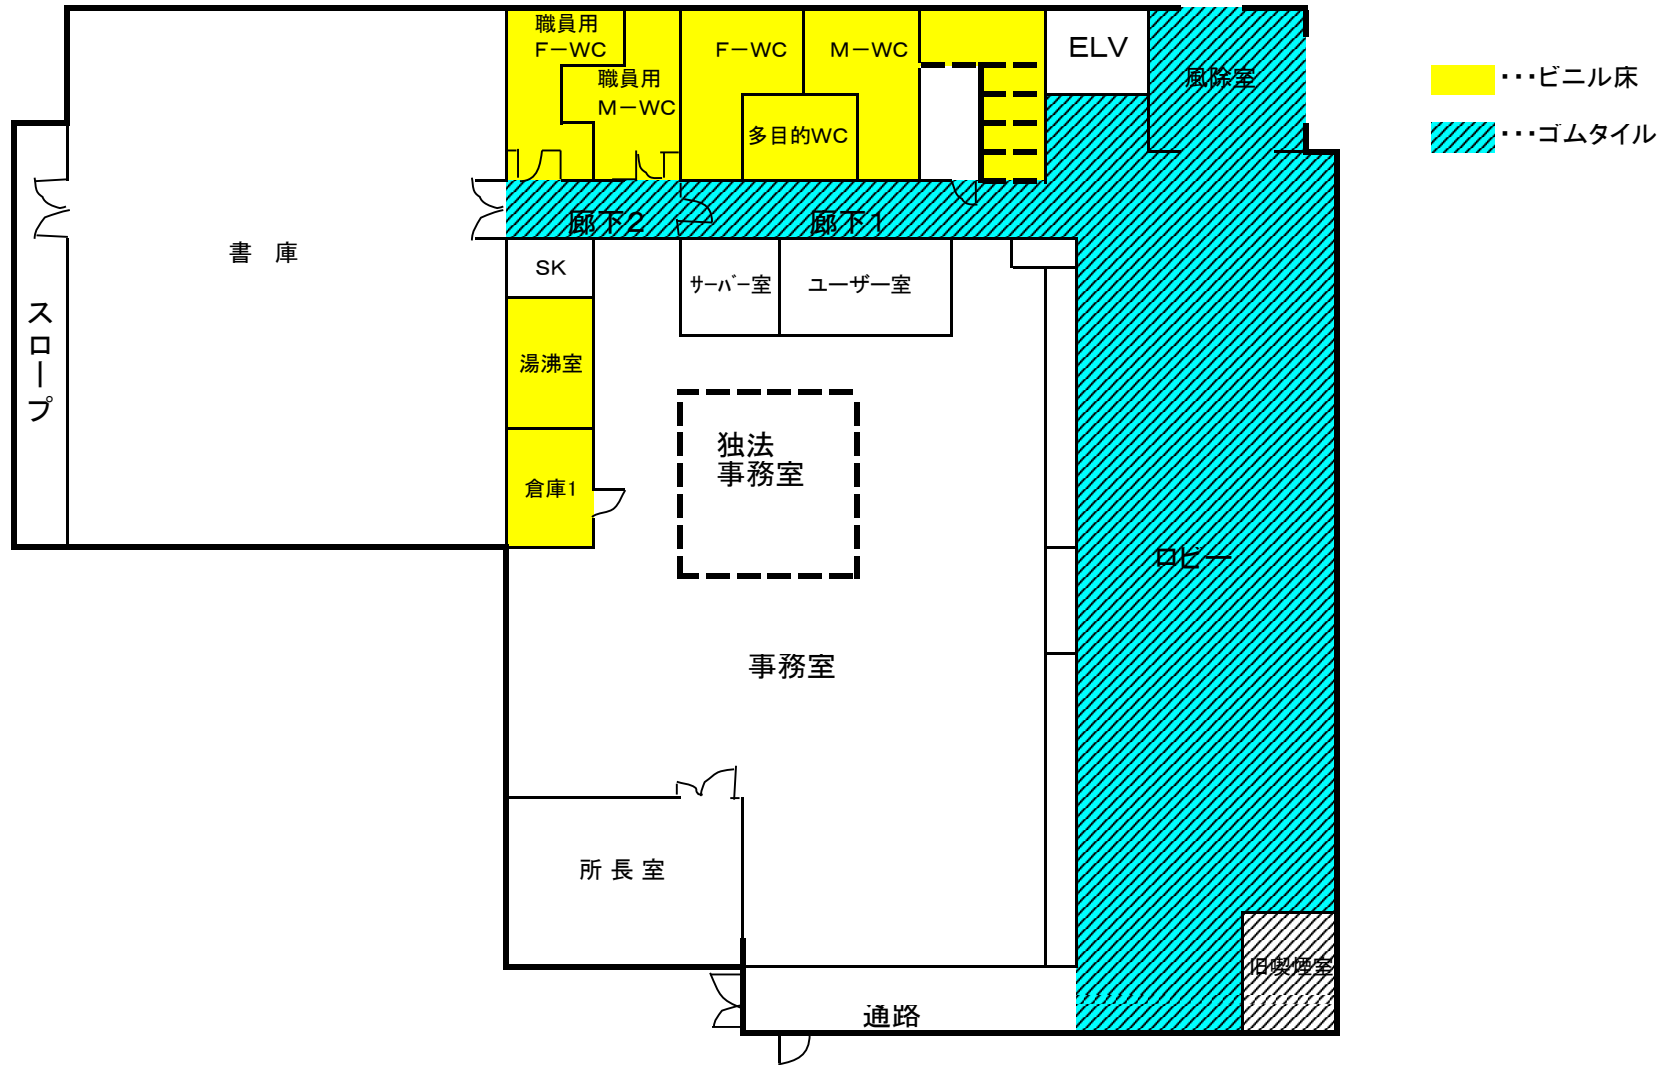

庁舎 1 階

庁舎 2 階

■ ……日常清掃部分

検査場 1 階

見学コース

小型

大型・小型

計測・DS

二輪

 ……日常清掃部分

検査場 2 階

 …… 日常清掃部分

庁舎 1 階 (臨時清掃 ゴムタイル・ビニル床)

庁舎 1 階 (臨時清掃 OAタイルカーペット床)

...OAカーペット床
(1階はフリーアクセスフロア)

庁舎 2 階 (臨時清掃 ゴムタイル・ビニル床)

- ビニル床
- ゴムタイル

庁舎 2 階 (臨時清掃 OAタイルカーペット床)

検査場 1 階 (臨時清掃 ゴムタイル・ビニル床)

検査場 2 階 (臨時清掃 ゴムタイル・ビニル床)

福山自動車検査登録事務所 ゴミ箱 位置図

福山自動車検査登録事務所

庁舎 窓清掃

対象窓

その他内窓あり

南立面図

東立面図

北立面図

西立面図

福山自動車検査登録事務所 窓清掃
1F 庁舎平面図 清掃箇所

福山自動車検査登録事務所 窓清掃
2F 庁舎平面図 清掃箇所

2階平面図