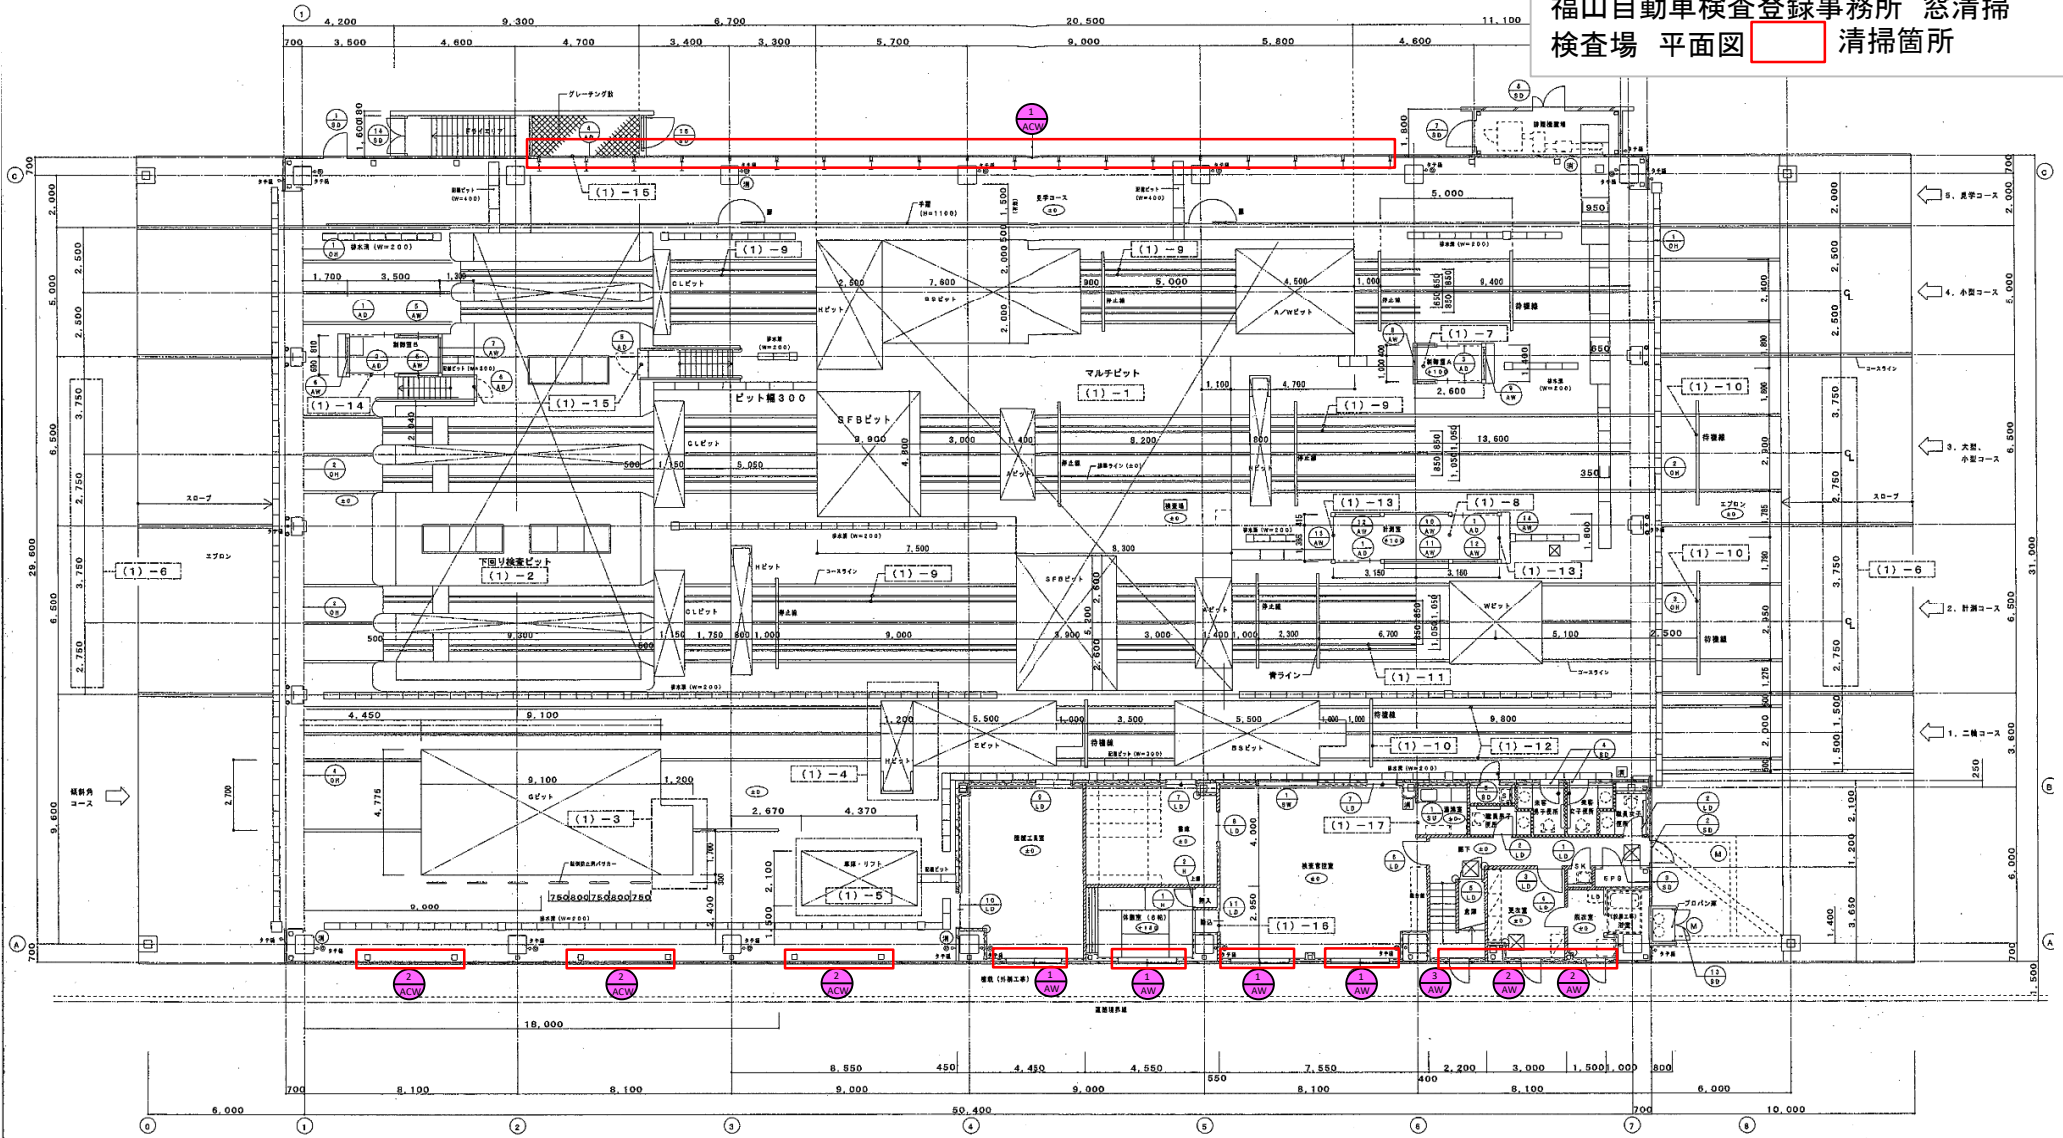

その他内窓あり

南立面図

東立面図

北立面図

西立面図

福山自動車検査登録事務所 窓清掃
1F 庁舎平面図 清掃箇所

福山自動車検査登録事務所 窓清掃
2F 庁舎平面図 清掃箇所

2階平面図

福山自動車検査登録事務所
検査場 窓清掃
清掃箇所

東立面図

西立面図

福山自動車検査登録事務所 窓清掃
 検査場 平面図 ACW 清掃箇所

1階平面図