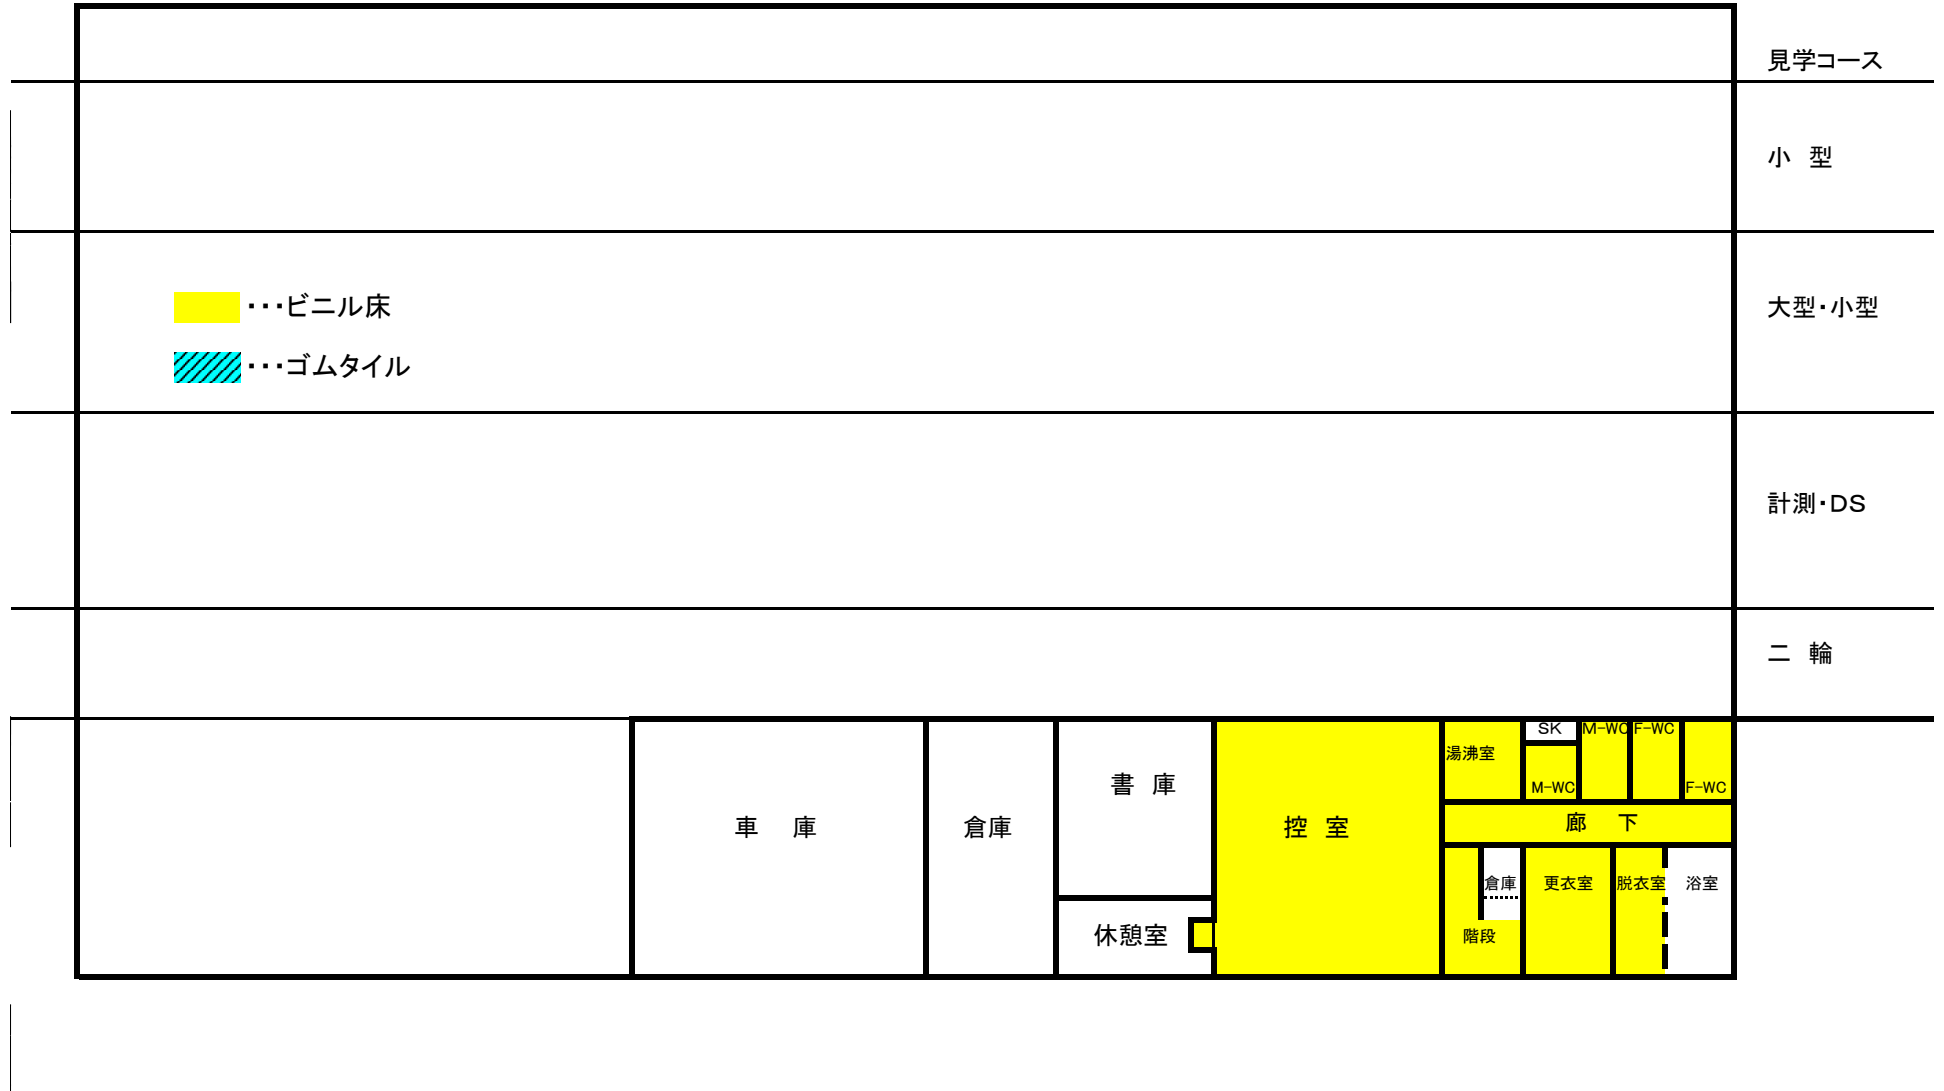

庁舎 1 階

庁舎 2 階

■ ……日常清掃部分

検査場 1 階

見学コース

小型

大型・小型

計測・DS

二輪

 ……日常清掃部分

検査場 2 階

 …… 日常清掃部分

庁舎 1 階 (臨時清掃 ゴムタイル・ビニル床)

庁舎 1 階 (臨時清掃 OAタイルカーペット床)

...OAカーペット床
(1階はフリーアクセスフロア)

庁舎 2 階 (臨時清掃 ゴムタイル・ビニル床)

- ビニル床
- ゴムタイル

庁舎 2 階 (臨時清掃 OAタイルカーペット床)

検査場 1 階 (臨時清掃 ゴムタイル・ビニル床)

検査場 2 階 (臨時清掃 ゴムタイル・ビニル床)

福山自動車検査登録事務所 ゴミ箱 位置図

福山自動車検査登録事務所

庁舎 窓清掃

対象窓