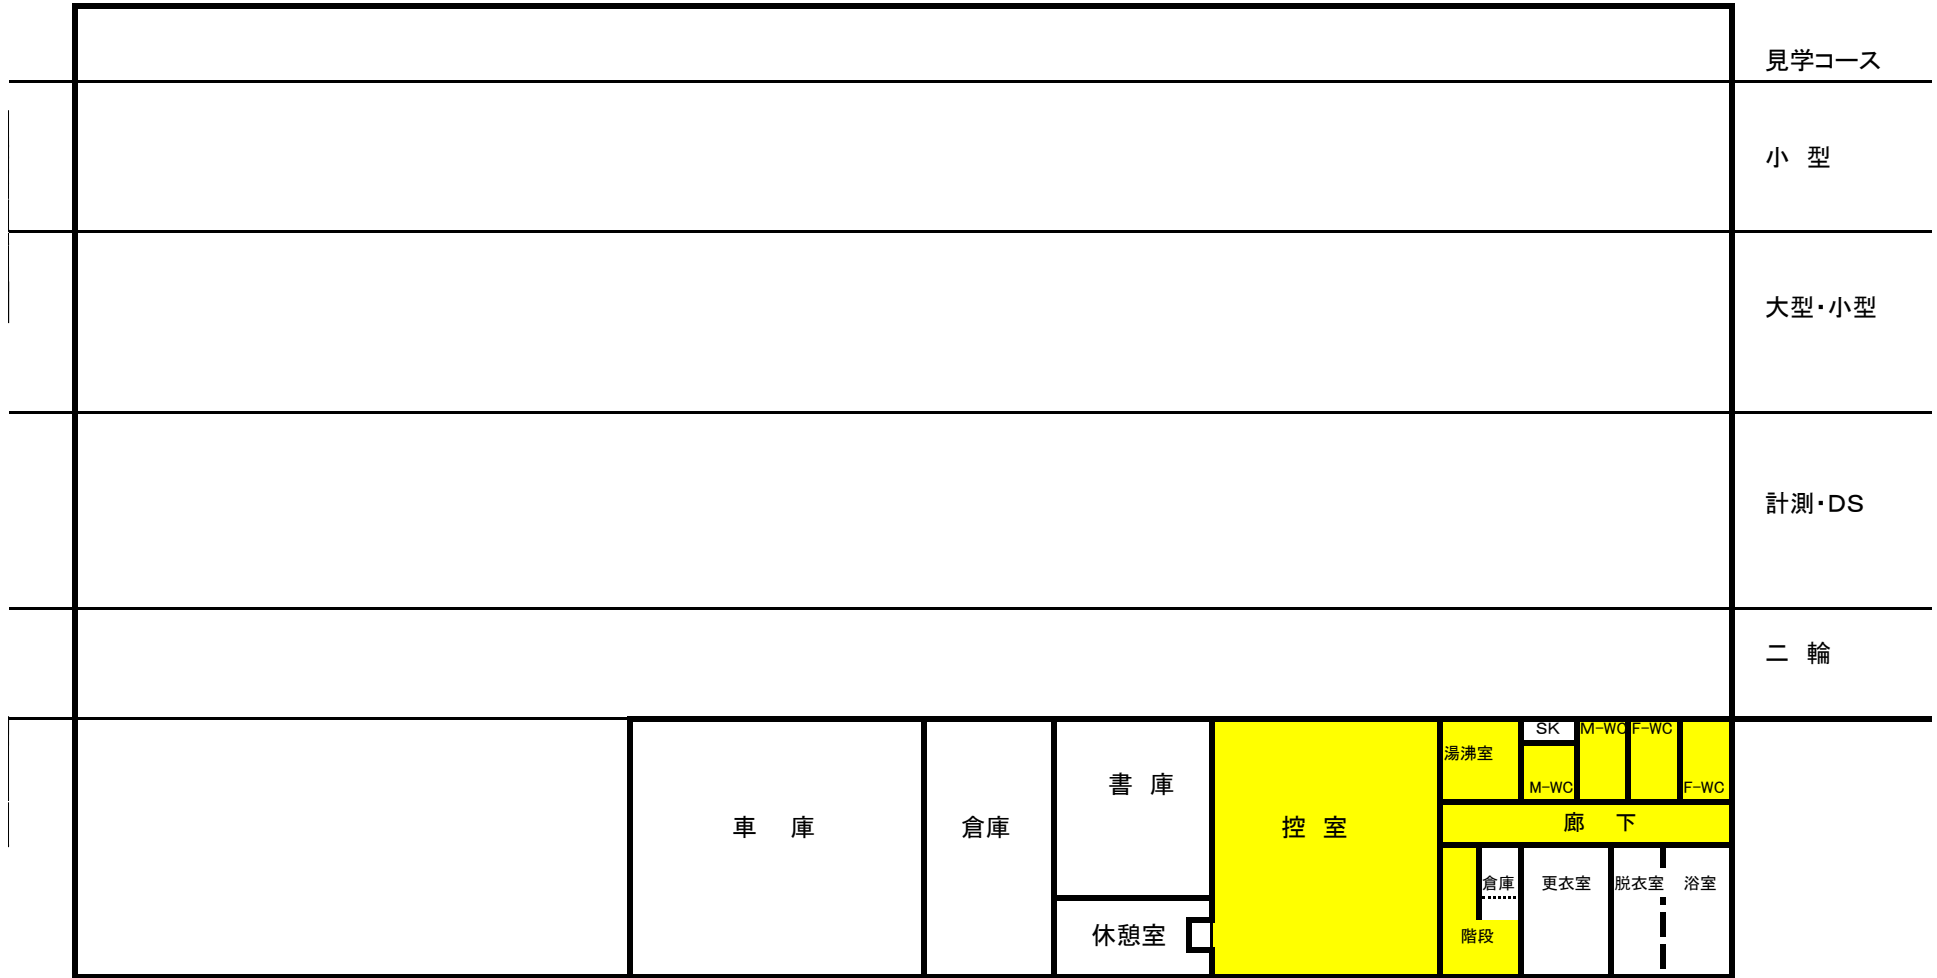

庁舎 1 階

庁舎 2 階

■ ……日常清掃部分

検査場 1 階

見学コース

小型

大型・小型

計測・DS

二輪

 ……日常清掃部分

検査場 2 階

 …… 日常清掃部分

庁舎 1 階 (臨時清掃 ゴムタイル・ビニル床)

庁舎 1 階 (臨時清掃 OAタイルカーペット床)

...OAカーペット床
(1階はフリーアクセスフロア)

庁舎 2 階 (臨時清掃 ゴムタイル・ビニル床)

- ビニル床
- ゴムタイル

庁舎 2 階 (臨時清掃 OAタイルカーペット床)

検査場 1 階 (臨時清掃 ゴムタイル・ビニル床)

検査場 2 階 (臨時清掃 ゴムタイル・ビニル床)

福山自動車検査登録事務所 ゴミ箱 位置図

福山自動車検査登録事務所

庁舎 窓清掃

対象窓