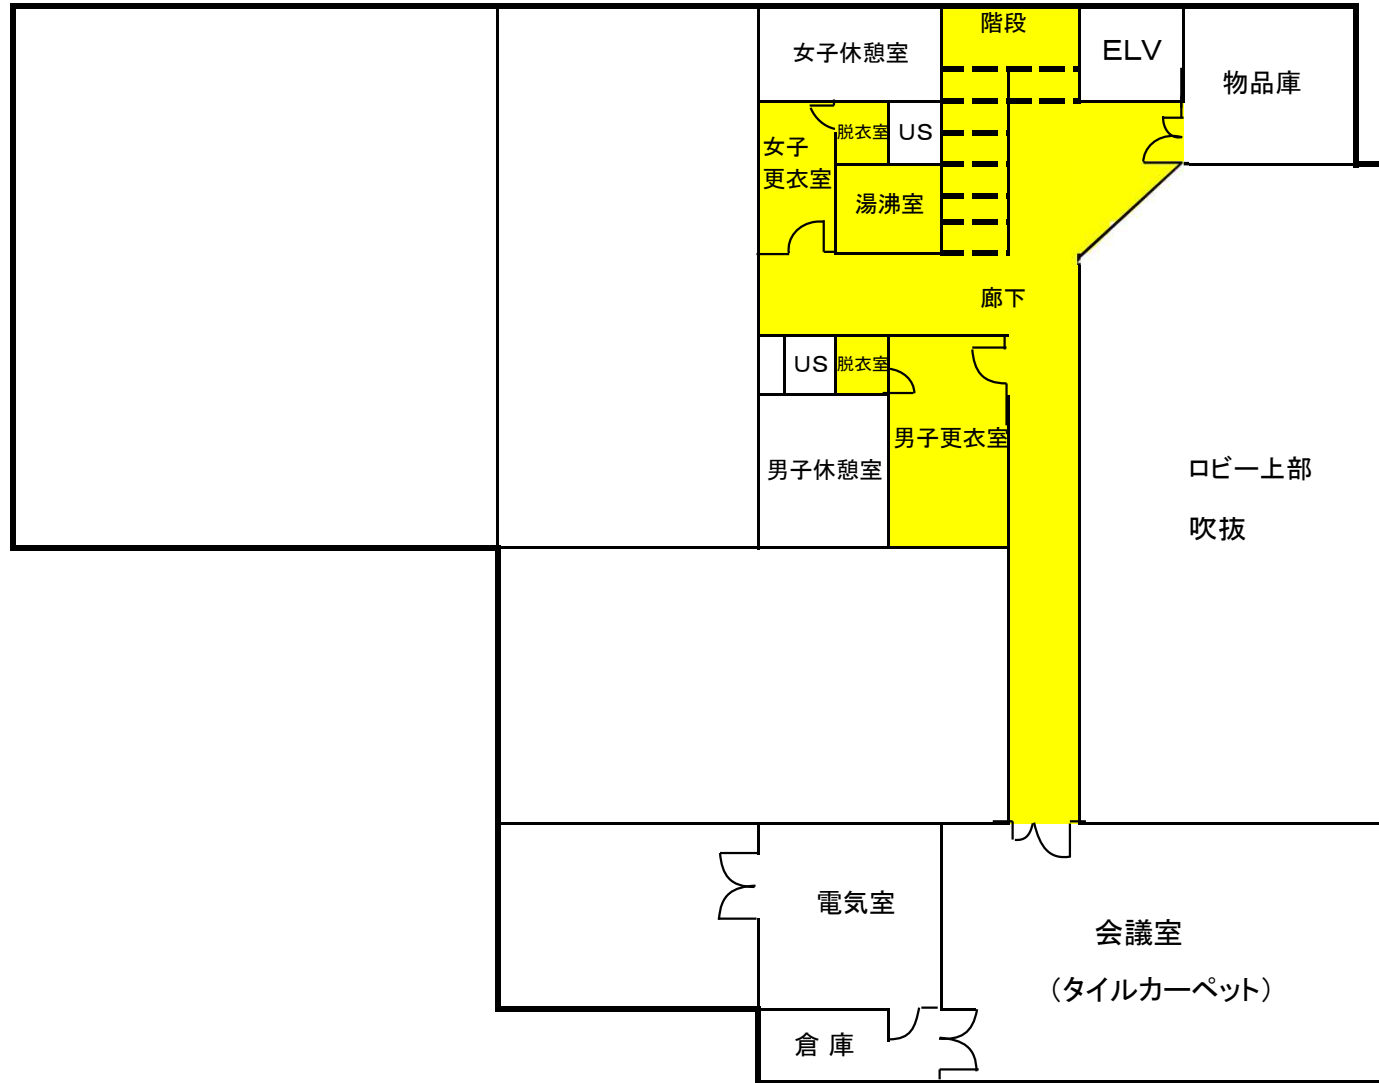

庁舎 1 階

庁舎 2 階

■ ……日常清掃部分

検査場 1 階

見学コース

小型

大型・小型

計測・DS

二輪

 ……日常清掃部分

検査場 2 階

 …… 日常清掃部分

庁舎 1 階 (臨時清掃 ゴムタイル・ビニル床)

庁舎 1 階 (臨時清掃 OAタイルカーペット床)

...OAカーペット床
(1階はフリーアクセスフロア)

庁舎 2 階 (臨時清掃 ゴムタイル・ビニル床)

- ビニル床
- ゴムタイル

庁舎 2 階 (臨時清掃 OAタイルカーペット床)

検査場 1 階 (臨時清掃 ゴムタイル・ビニル床)

検査場 2 階 (臨時清掃 ゴムタイル・ビニル床)

福山自動車検査登録事務所 ゴミ箱 位置図

福山自動車検査登録事務所

庁舎 窓清掃

対象窓