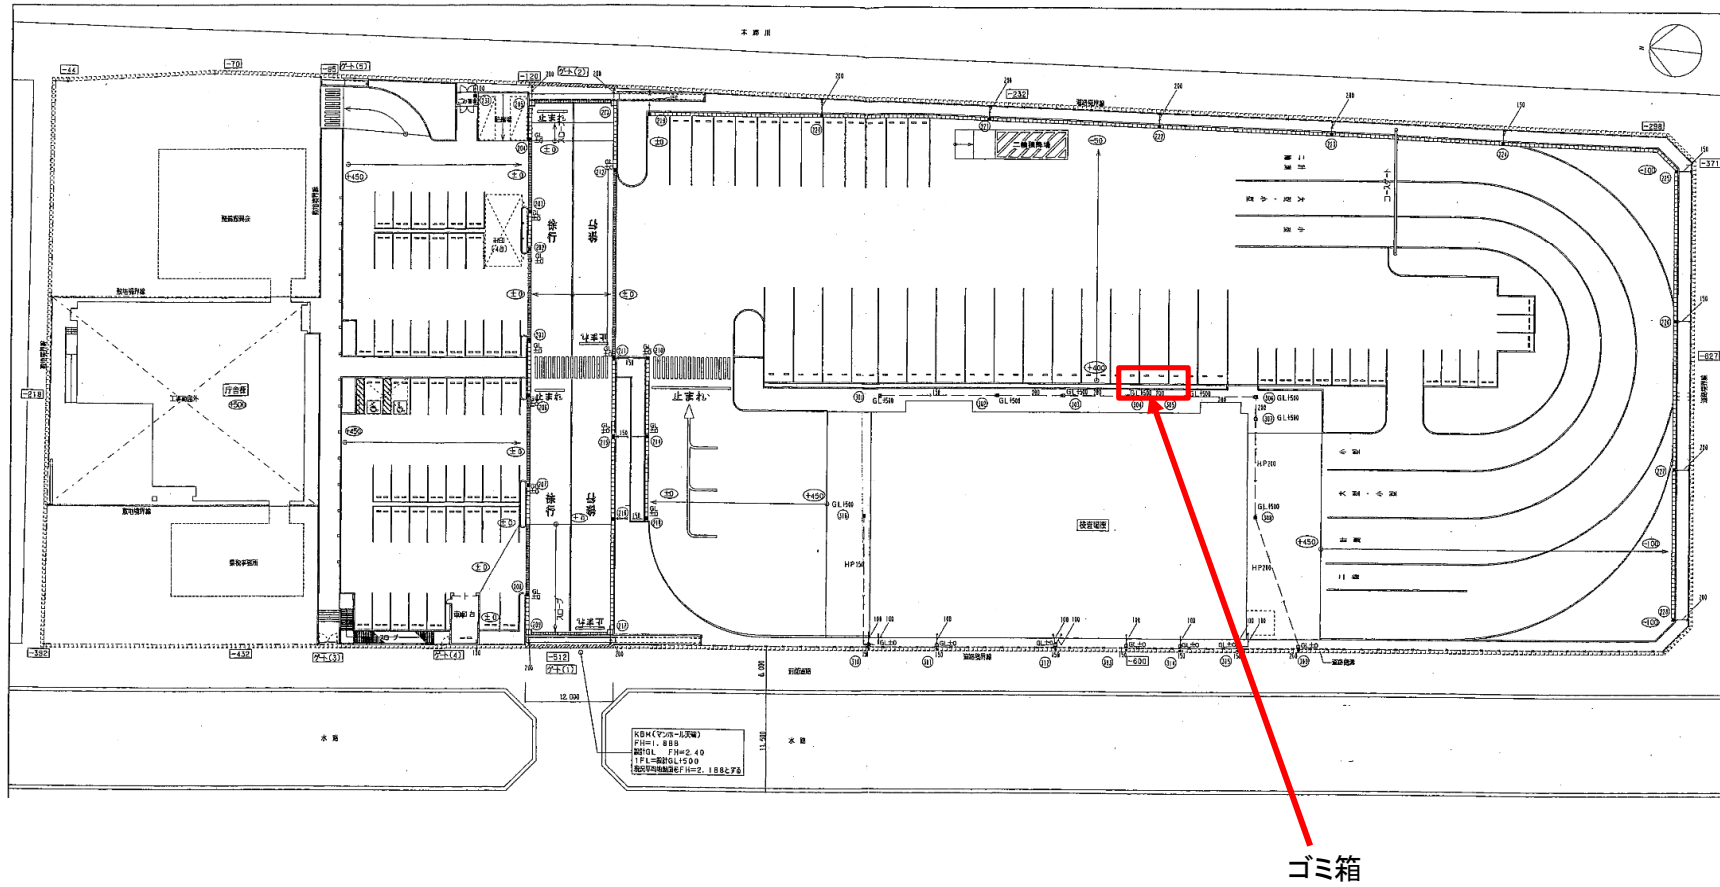

二輪

 ……日常清掃部分

検査場 2 階

 …… 日常清掃部分

庁舎 1 階 (臨時清掃 ゴムタイル・ビニル床)

庁舎 1 階 (臨時清掃 OAタイルカーペット床)

...OAカーペット床
(1階はフリーアクセスフロア)

庁舎 2 階 (臨時清掃 ゴムタイル・ビニル床)

- ビニル床
- ゴムタイル

庁舎 2 階 (臨時清掃 OAタイルカーペット床)

検査場 1 階 (臨時清掃 ゴムタイル・ビニル床)

検査場 2 階 (臨時清掃 ゴムタイル・ビニル床)

福山自動車検査登録事務所 ゴミ箱 位置図

福山自動車検査登録事務所

庁舎 窓清掃

対象窓