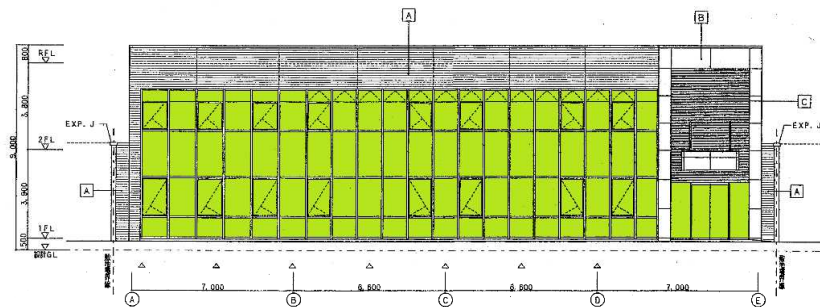

二輪

 ……日常清掃部分

検査場 2 階

 …… 日常清掃部分

庁舎 1 階 (臨時清掃 ゴムタイル・ビニル床)

庁舎 1 階 (臨時清掃 OAタイルカーペット床)

...OAカーペット床
(1階はフリーアクセスフロア)

庁舎 2 階 (臨時清掃 ゴムタイル・ビニル床)

- ビニル床
- ゴムタイル

庁舎 2 階 (臨時清掃 OAタイルカーペット床)

検査場 1 階 (臨時清掃 ゴムタイル・ビニル床)

検査場 2 階 (臨時清掃 ゴムタイル・ビニル床)

福山自動車検査登録事務所 ゴミ箱 位置図

福山自動車検査登録事務所

庁舎 窓清掃

対象窓

その他内窓あり

南立面図

東立面図

北立面図

西立面図

福山自動車検査登録事務所 窓清掃
1F 庁舎平面図 清掃箇所

福山自動車検査登録事務所 窓清掃
2F 庁舎平面図 清掃箇所

2階平面図