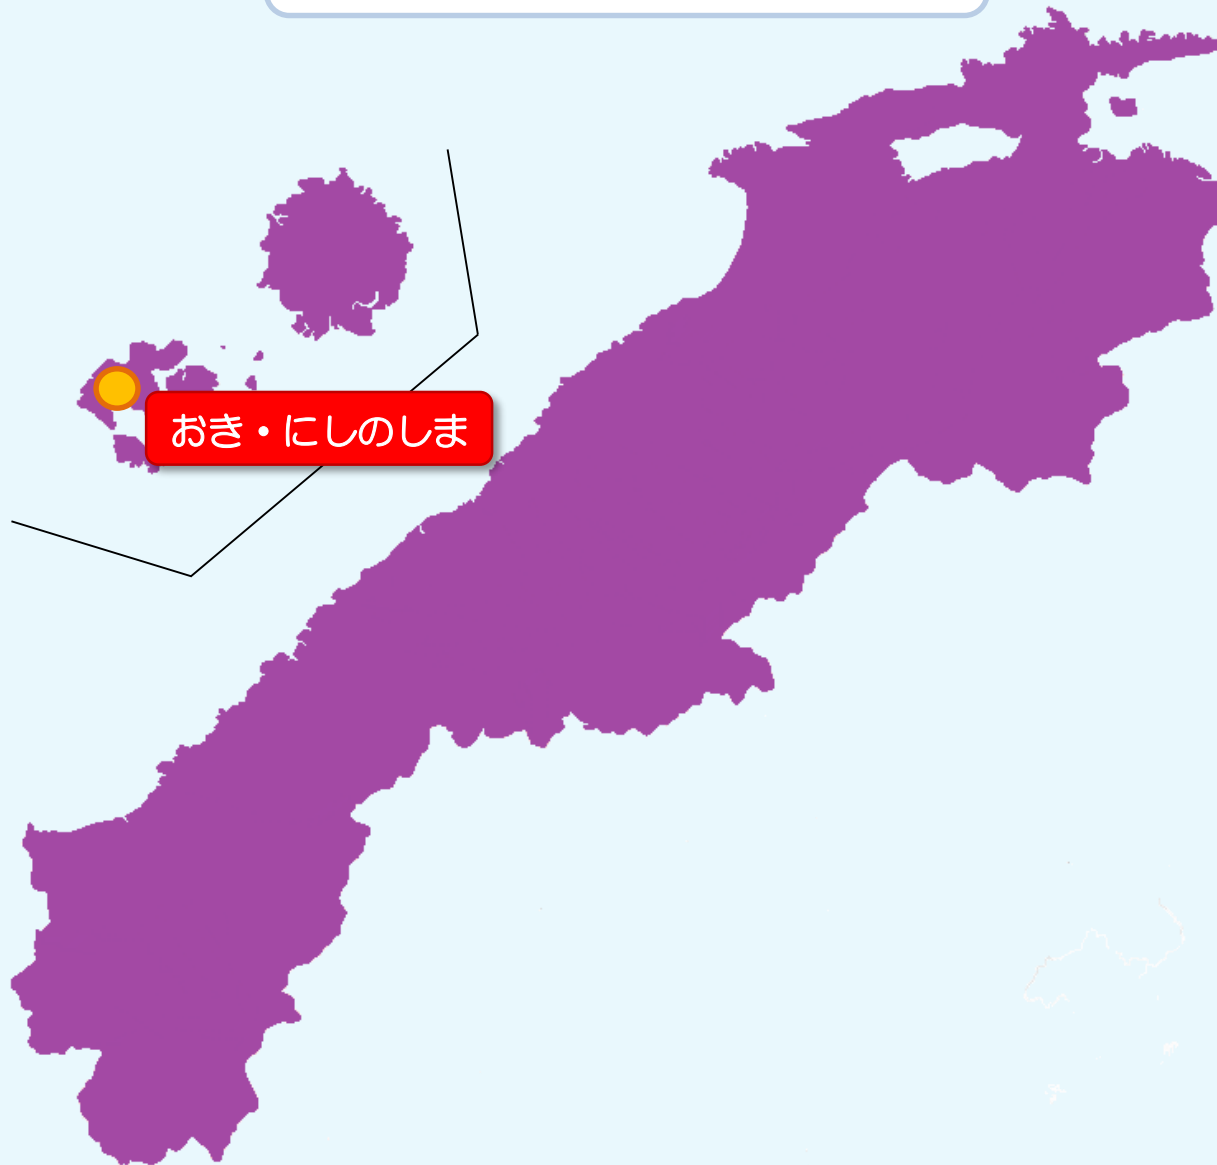

# 広島県西部

ひろしま・かんおん

よしじま

ひろしま・いつかいち

みやじまぐち

くれ

おおがき

マリンチック街道  
広島

# 広島県東部

# 岡山県

# 島根県

おき・にしのみま