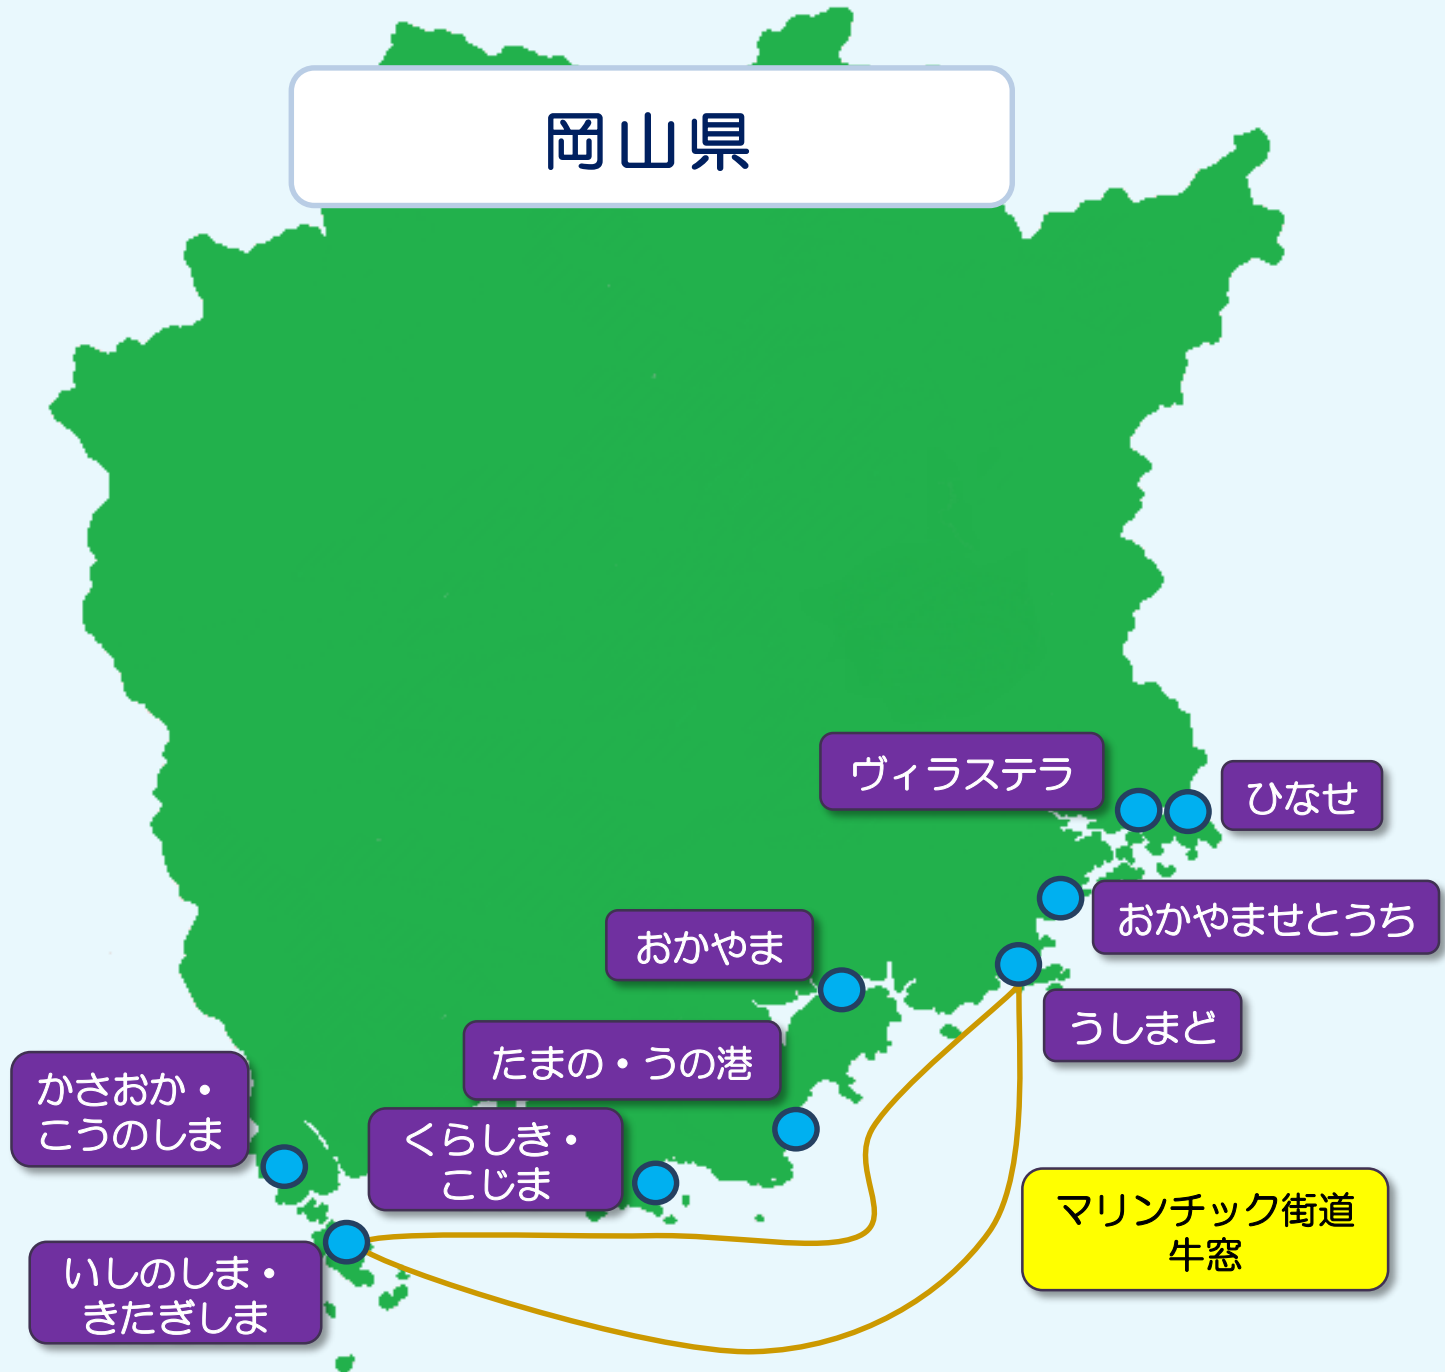

# 広島県西部

ひろしま・かんおん

よしじま

ひろしま・いつかいち

みやじまぐち

くれ

おおがき

マリンチック街道  
広島

# 広島県東部

# 岡山県

# 島根県

おき・にしのみま