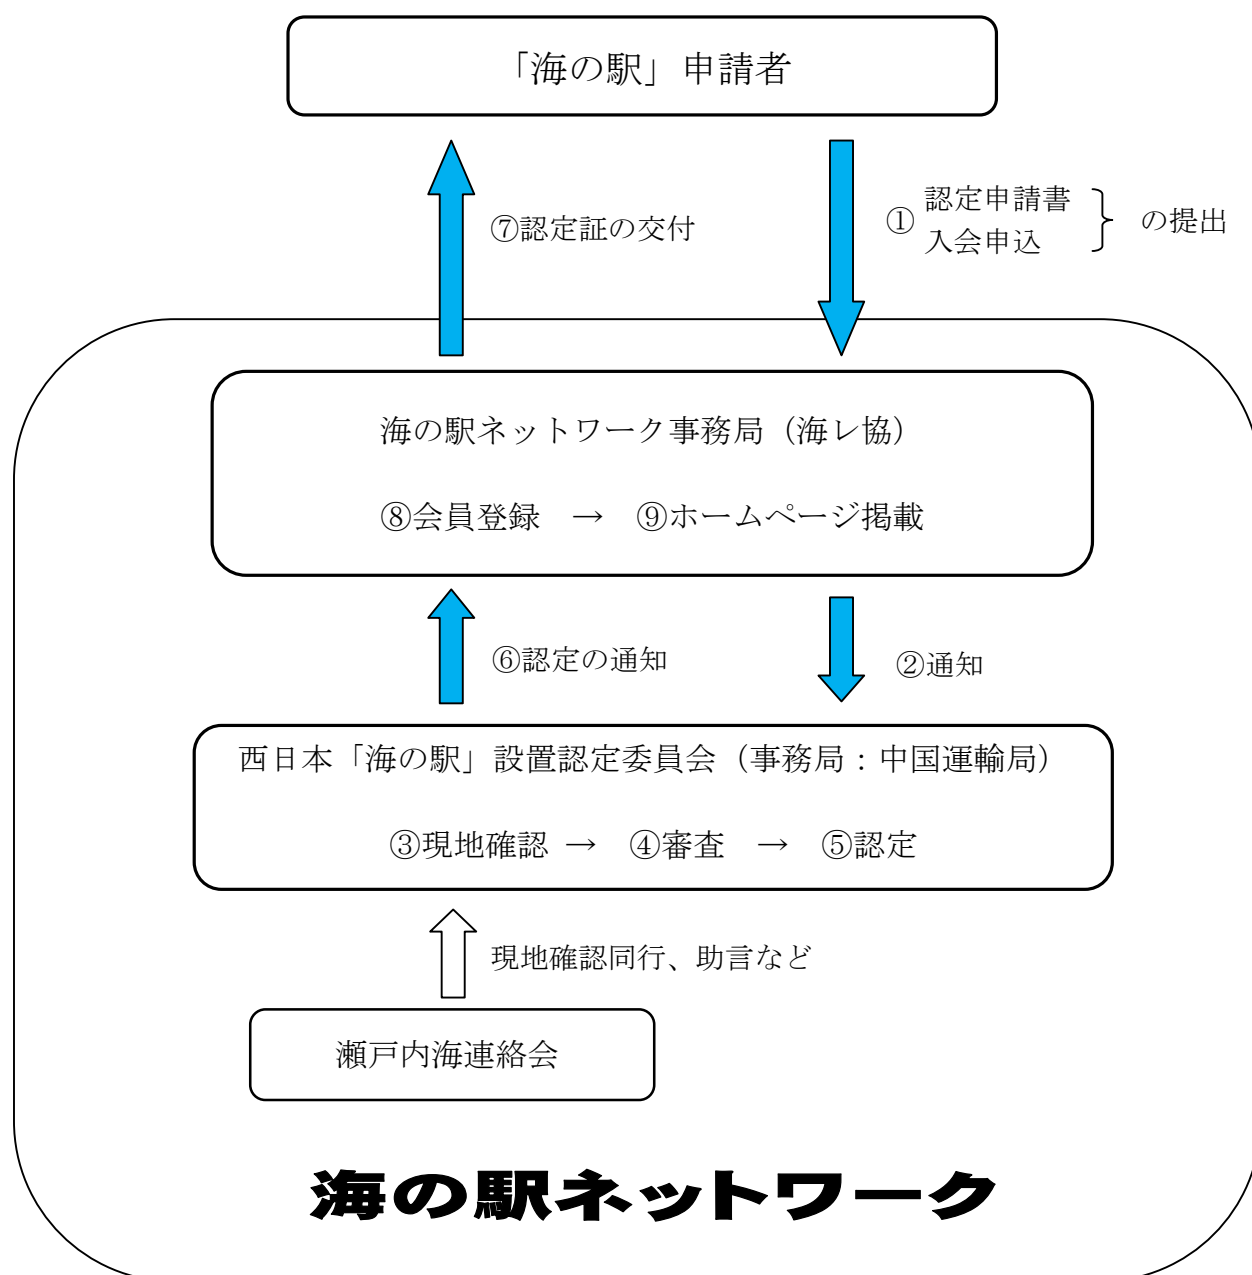

● 「海の駅」設置までの流れ（中国地方の場合） ●

■ 中国地方での「海の駅」認定に関する問い合わせ先はこちら

中国運輸局 海事振興部 船舶産業課（西日本「海の駅」設置認定委員会 事務局）

TEL：082-228-3691

FAX：082-228-7309

一般財団法人日本海洋レジャー安全・振興協会（海の駅ネットワーク事務局）

TEL：045-228-3062

FAX：045-228-3063