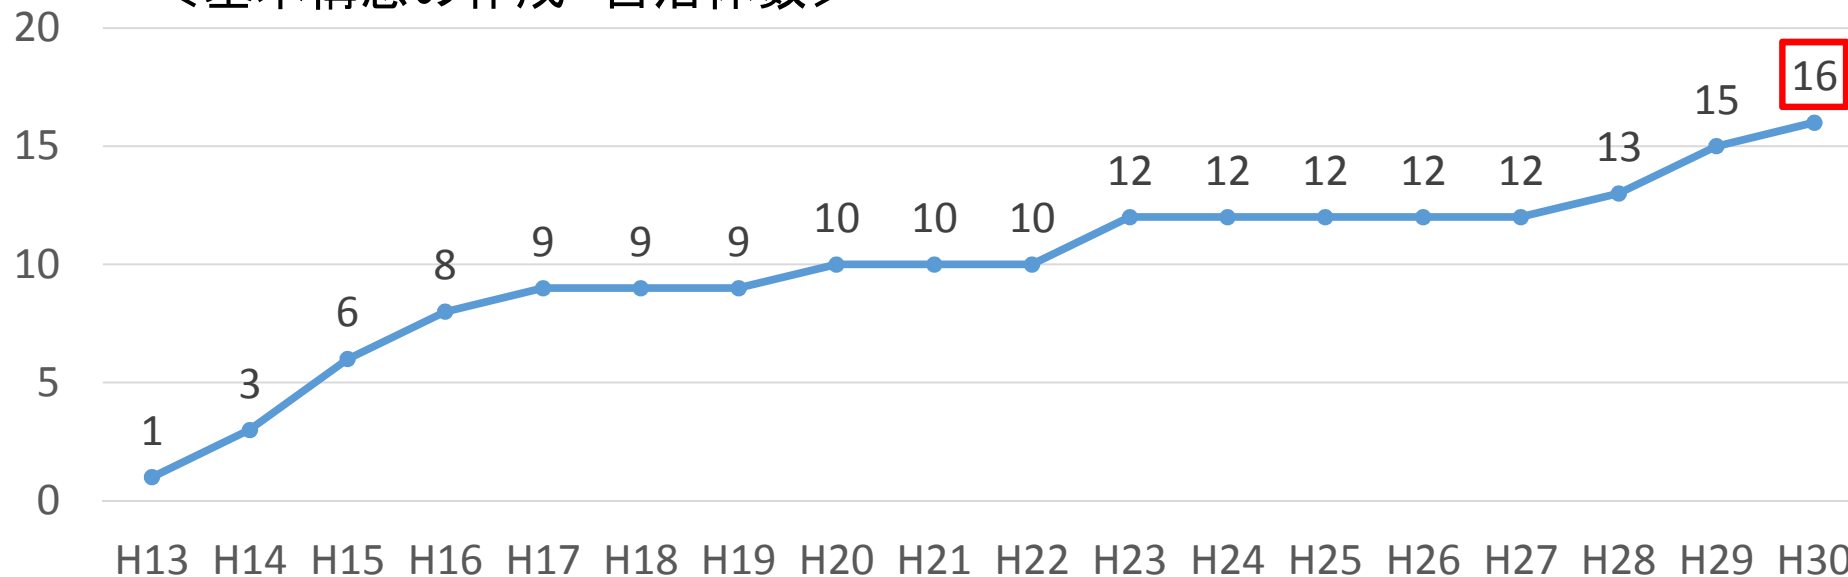

# 基本構想の作成状況

---

# 基本構想の作成状況 (平成31年3月31日現在)

- ・北海道における基本構想は、14市2町において作成されており、作成率は8.9%となっている。
- ・人口規模が比較的大きい「市」で見ると、作成率は40%となっている。

＜基本構想の作成 自治体数＞

	北海道		市			町	村	
	作成率	作成数	政令市	中核市	その他の市			
作成率	8.9 %		40.0 %	100.0 %	50.0 %	37.5 %	1.6 %	0.0 %
作成数	16 / 179		14 / 35	1 / 1	1 / 2	12 / 32	2 / 129	0 / 15