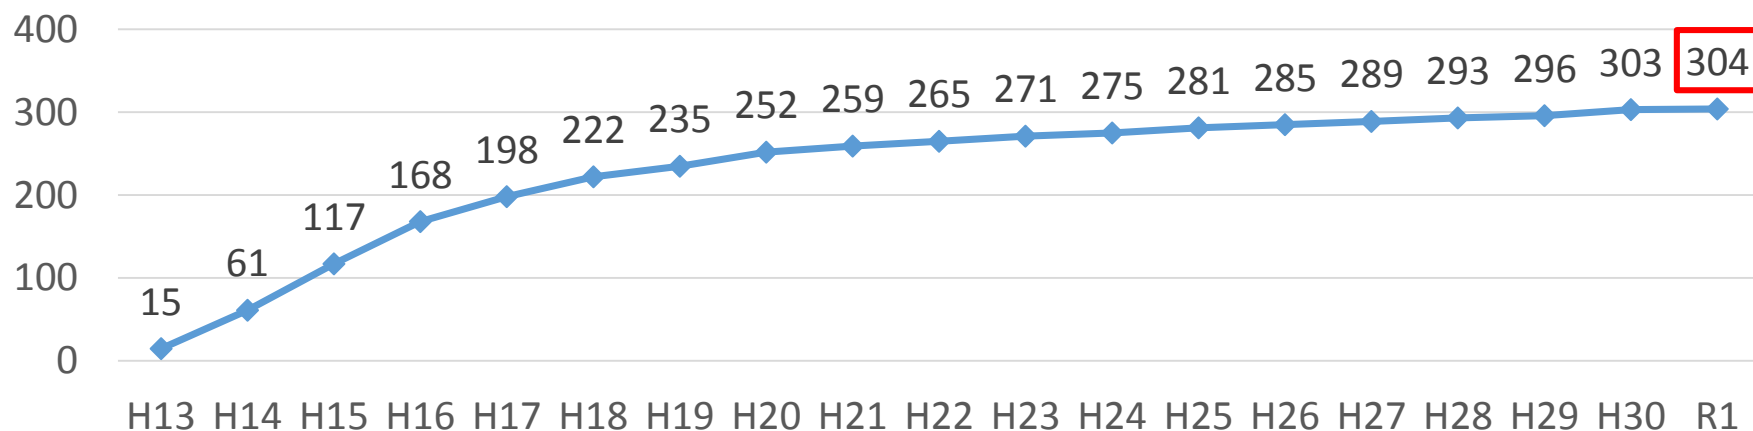

基本構想の作成状況 (令和2年3月31日現在)

- ・北海道は、昨年度からの新規増は無し。(全国的には、1市(愛知県知多市)の増。)
- ・北海道における基本構想は、14市2町において作成されており、作成率は8.9%となっている。
- ・人口規模が比較的大きい「市」で見ると、作成率は40%となっている。

<基本構想の作成 自治体数(全国)>

	北海道		市			町	村	
	作成率	作成数	政令市	中核市	その他の市			
作成率	8.9 %		40.0 %	100.0 %	50.0 %	37.5 %	1.6 %	0.0 %
作成数	16 / 179		14 / 35	1 / 1	1 / 2	12 / 32	2 / 129	0 / 15

	全国		市・区				町	村	
	作成率	作成数	政令市	中核市	その他の市	特別区			
作成率	17.4 %		34.4 %	95.0 %	82.8 %	26.9 %	91.3 %	3.1 %	0.0 %
作成数	303 / 1741		280 / 815	19 / 20	48 / 58	192 / 714	21 / 23	23 / 743	0 / 183