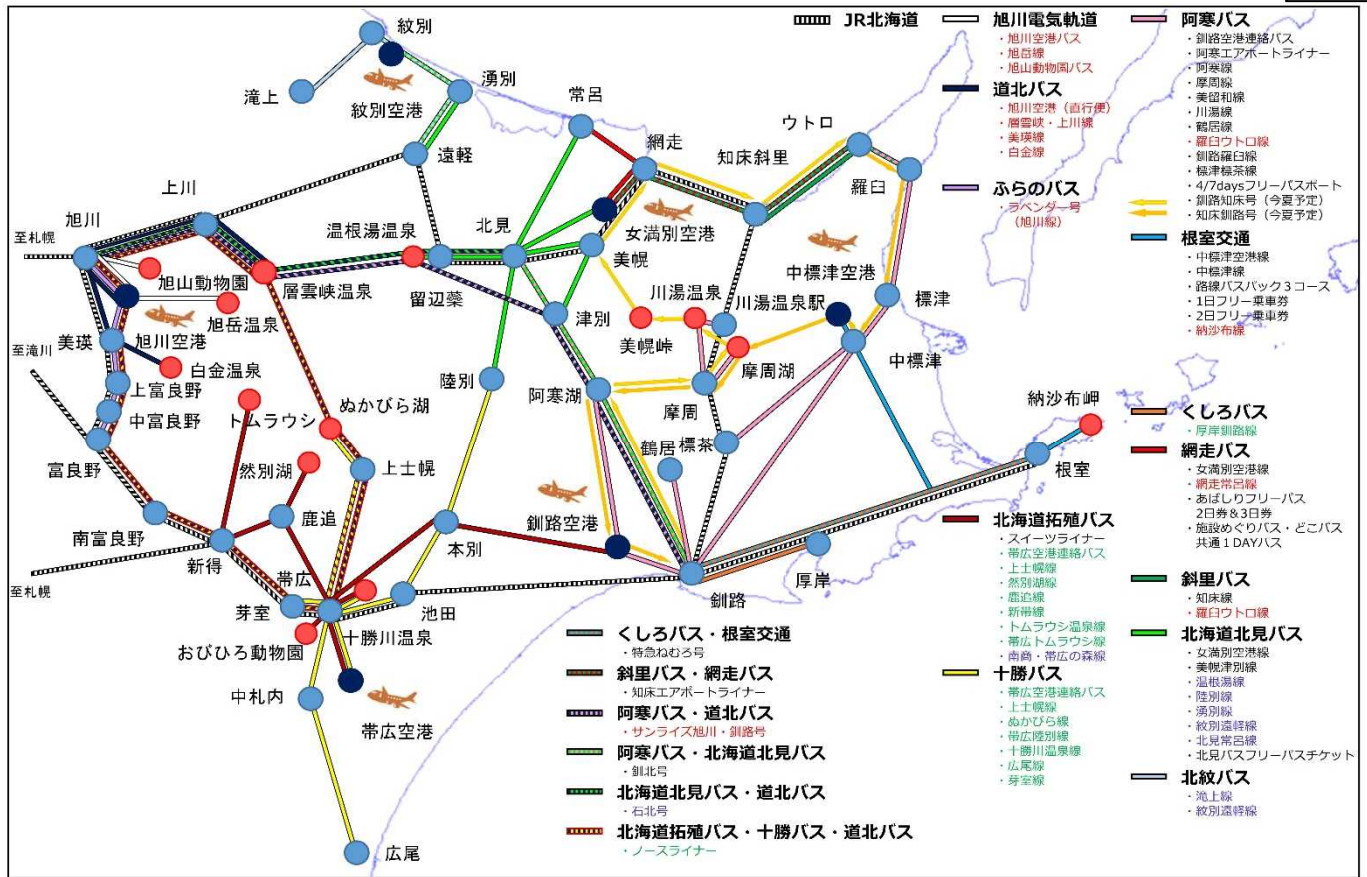

○二次交通ネットワークイメージ

○販売スケジュールに関して

第1弾 本日リリース（7月20日出発～）

- ・旭川電気軌道(株)：旭川空港線・旭岳線・旭山動物園バス
- ・道北バス(株)：旭川空港線・層雲峡上川線・美瑛線・白金線
- ・ふらのバス(株)：ラベンダー号(旭川線)
- ・根室交通(株)：納沙布線
- ・網走バス(株)：網走常呂線
- ・阿寒バス(株)／斜里バス(株)：羅臼ウトロ線
- ・道北バス(株)／阿寒バス(株)：サンライズ旭川釧路号

第2弾 7月27日(水) リリース予定(7月27日出発～)

- ・十勝バス(株)：帯広空港連絡バス(帯広市内ホテル経由)・上士幌線・ぬかびら線・帯広陸別線・十勝川温泉線・広尾線・芽室線
- ・北海道拓殖バス(株)：帯広空港連絡バス(帯広市内ホテル経由)・上士幌線・然別湖線・鹿追線・新帯線・トムラウシ温泉線・帯広トムラウシ線
- ・くしろバス(株)：厚岸釧路線
- ・道北バス(株)／十勝バス(株)／北海道拓殖バス(株)：ノースライナー

第3弾 8月3日(水) リリース予定(8月3日出発～)

- ・北海道北見バス(株)：温根湯線・陸別線・湧別線・紋別遠軽線・北見常呂線
- ・北紋バス(株)：滝上線・紋別遠軽線
- ・十勝バス(株)：帯広空港連絡バス(帯広駅、帯広競馬場経由)
- ・北海道拓殖バス(株)：南商・帯広の森線
- ・北海道北見バス(株)／道北バス(株)：石北号

第4弾 8月3日以降 第3弾までに記載のない路線など

○協力事業者

阿寒バス(株)	十勝バス(株)	北海道旅客鉄道(株)	(一社)ひがし北海道自然美への道DMO
旭川電気軌道(株)	根室交通(株)	全日本空輸(株)	(一社)大雪カムイミンタラDMO
網走バス(株)	ふらのバス(株)	日本航空(株)	(一社)ふらの観光協会
くしろバス(株)	北紋バス(株)	(株)AIR DO	(株)デスティネーション十勝
斜里バス(株)	北海道北見バス(株)	Peach Aviation(株)	北海道
道北バス(株)	北海道拓殖バス(株)	北海道エアポート(株)	北海道運輸局
		中標津空港ビル(株)	WILLER(株)