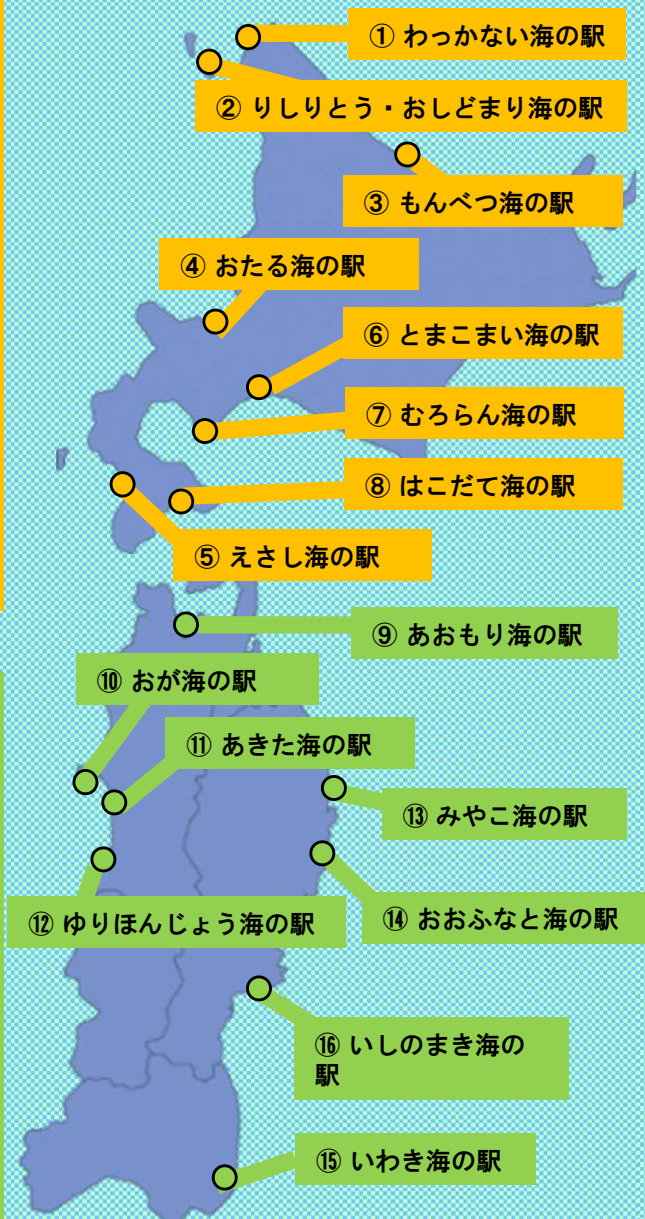

# 北海道+東北 海の駅スタンプラリー2023

～スタンプを **2個** 集めて応募すると、抽選で **合計168名様** に賞品が当たる!～

実施期間: 2023年4月29日～2023年9月30日

## 海の駅とは

海の駅は、海が持つ様々な魅力をご提供しています。海からの入り口として、ビジターパスをご用意。もちろん、陸からのご来場も大歓迎です。レンタルボートを備えているところも数多くありますので海に出て釣りやクルージングを楽しんで頂くこともできます。地域の特徴を活かしたおもてなしもご用意しておりますので、是非、海の駅にお立ち寄りください。

海の駅ホームページ <https://www.umi-eki.jp>

## 各駅賞【北海道の海の駅】

- ① わっかない海の駅  
(1.稚内副港市場) 稚内市港1-6-28/☎0162-29-0829/営業時間 8:00-18:00  
(2.稚内市ポートサービスセンター) 稚内市開運 2-3-1/☎0162-23-4688  
/営業時間 9:00-17:00 (7～9月9:00-19:00)  
/定休日 月曜日、祝祭日(7月～9月無休)
- ② りしりとう・おしどまり海の駅(りしりとう・おしどまりターミナル)  
利尻郡利尻富士町鷺泊字港町/☎ 0163-82-1350  
/営業時間 8:00～フェリー最終便着まで/不定休
- ③ もんべつ海の駅(紋別市海洋交流館)紋別市海洋公園1  
/☎0158-24-8000/営業時間 9:00-18:00/不定休
- ④ おたる海の駅(小樽港マリーナ)  
小樽市築港5-7/☎0134-22-1311/営業時間9:00-17:00  
/定休日 水曜日(水曜日が祝祭日の場合は翌日、7月・8月無休)
- ⑤ えさし海の駅(江差港マリーナ)  
檜山郡江差町姥神町1-10/☎0139-52-5522/営業時間9:00-17:00/不定休
- ⑥ とまこまい海の駅(勇払マリーナ)  
苫小牧市字勇払376/☎0144-56-4771/営業時間8:00-17:00 (5月～8月の  
土日祝日6:00-17:00)/定休日 火曜日・水曜日(祝祭日の場合は翌日)
- ⑦ むろらん海の駅(室蘭港エンルムマリーナ)  
室蘭市絵鞆町4-2-14 /☎0143-27-4188/営業時間8:00-18:00  
(日曜・祝日7:00～18:00) /定休日 木曜日(木曜日が祝祭日の場合は翌日)
- ⑧ はこだて海の駅(一映マリーナ)  
函館市港町1-35-7 /☎0138-45-3122/営業時間9:00-18:00  
/定休日 火曜日・祝日

# 【応募要領】北海道 東北 海の駅スタンプラリー2023

- ・海の駅2か所で応募用紙にスタンプを押し、**必要事項及びアンケート欄をご記入**の上、各駅に設置の回収箱に入れて下さい。(回収箱が無い場合は海の駅スタッフにお渡しください。)
- ・同一人物からの複数応募について、異なる組み合わせのスタンプのみ受け付けます。  
例：(おたる+はこだて)&(はこだて+えさし)の2枚応募は可、(おたる+はこだて)×2枚の応募は不可。
- ・応募先の駅のスタンプが必要です。  
(例：おたる賞をご希望の場合、おたる海の駅のスタンプが押されている必要があります。)
- ・当選者の発表は、賞品の発送をもって代えさせていただきます。(2023年12月頃に賞品の発送を予定しています。)
- ・ご記入いただいた個人情報は各海の駅にて厳重に管理し、賞品の発送以外の目的では使用いたしません。また、抽選・賞品発送後に責任を持って廃棄処分します。