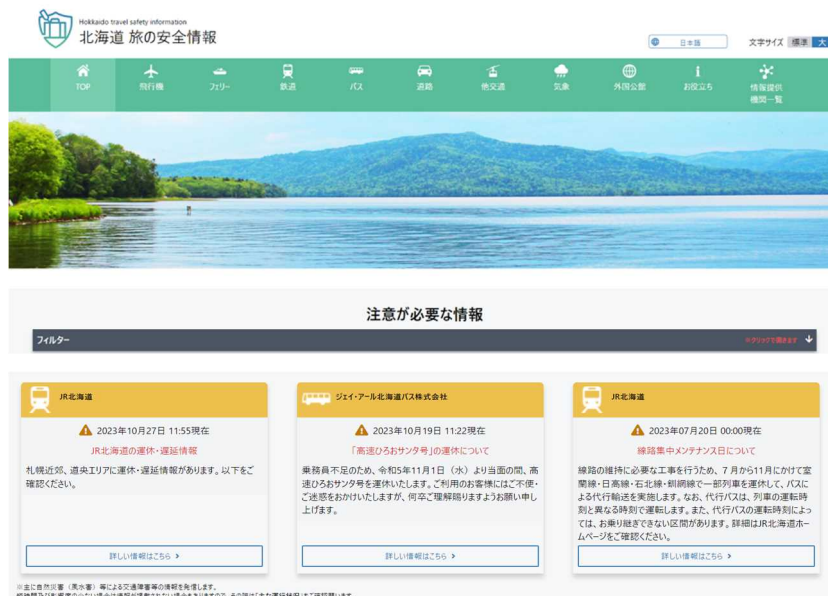

「北海道 旅の安全情報」サイトのご案内

北海道の交通情報ポータルサイトです

～ 交通機関の運休・遅延情報等を簡単に入手できます ～

「北海道 旅の安全情報」サイトは、一元化した交通情報のプラットフォームとして、総合的な交通に関する情報をいつでも得ることができます。

また、情報発信している交通機関のホームページへのリンク機能から、より詳しい情報を得ることが可能です。

本サイトのトップ画面の「注意が必要な情報」は、北海道の主な交通機関が運休情報や遅延情報等を本システムに自ら掲載し発信します。また、情報発信した各機関ホームページへのリンク機能も構築しています。

また、各機関がダイヤ改正や季節限定商品等の情報を「トピックス」として発信するページも設けています。

重大な災害時には、「重要なお知らせ」として、外国人向けに分かりやすい方式で空港アクセスや避難所などの情報を提供します。

当サイトは、英語、中国語（簡体字・繁体字）、韓国語の4言語による閲覧も可能です。

北海道 旅の安全情報サイトは、下記のQRコード、URLからご利用ください。