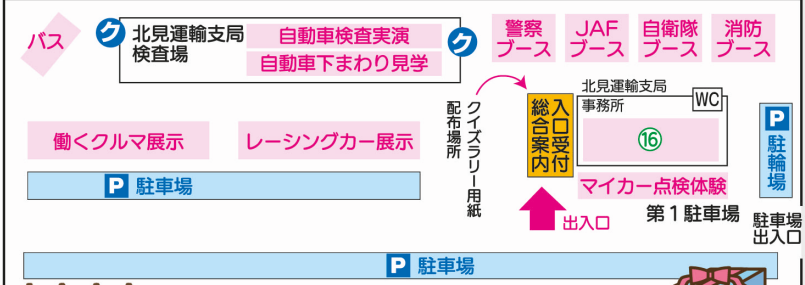

クイズラリーで景品をもらっちゃお!! 屋台コーナーもおいしいヨ!!