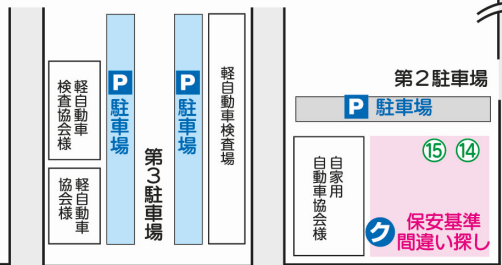

フェスティバル

会場

北見地方自動車整備振興会構内

及び北見運輸支局構内

北見市光西町167番地

会場案内図

会場図

クイズラリー場所

- ① 自動車運転適性シュミレーション
- ② 自動車カットモデル・エンジンカットモデル
- ③ 木製ソーラーカー製作
- ④ PP クラフトカー製作
- ⑤ 二輪車搭乗体験 (走行なし)
- ⑥ 試走コース
- ⑦ 板金塗装体験
- ⑧ エンジン分解体験
- ⑨ タイヤ脱着体験
- ⑩ 部品取り外し体験
- ⑪ 2F. ミニ四駆組立試走
- ⑫ コスプレチームヒーローズじゃんけん大会 (写真撮影等)
- ⑬ 事務局本部総合案内
- ⑭ ストラックアウト
- ⑮ おかしくい
- ⑯ 1F. クイズラリー景品渡しアンケート調査