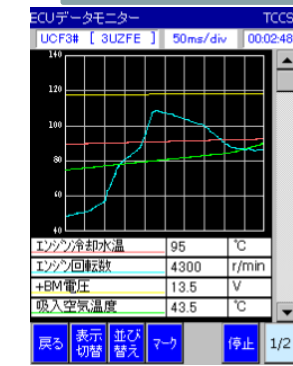

自動車にスキャンツールをつなぐと、様々な情報が「見える」ようになる。

H21年度販売 8,149台
 (平均価格: 178,000円)
 (出典: (社)日本自動車機械工具協会)

※(社)日本自動車機械器具工業会では、市場に約5.2万台あると推計(保有店舗数は約4.3万店)。

故障箇所のデータ (センサー断線等)

各種装置の作動状況データ (エンジン回転数等)

スキャンツール用コネクタの位置の例

システム	コード数
TCCS	現在2 ペンディング0
メロ本デー	現在2過去0
4WD	1
A/C	現在1過去0
電動ハワステ	現在0過去1
ABS+VSC	OK

現在ダイアグコード数
F P2138 アクセルセンサー断線

項目	値	単位
エンジン回転数	743	r/min
車速	0	km/h
吸入空気量	5.0	g/sec
スロトルセンサNo.1開度	14.5	%
補機バッテリー電圧	13.5	V
外気温度	24	°C
アクセルセンサNo.1開度	15.6	%
スター信号	OFF	
アイドルSW	OFF	
エアコン信号	OFF	
ニュートラルスターSW	OFF	