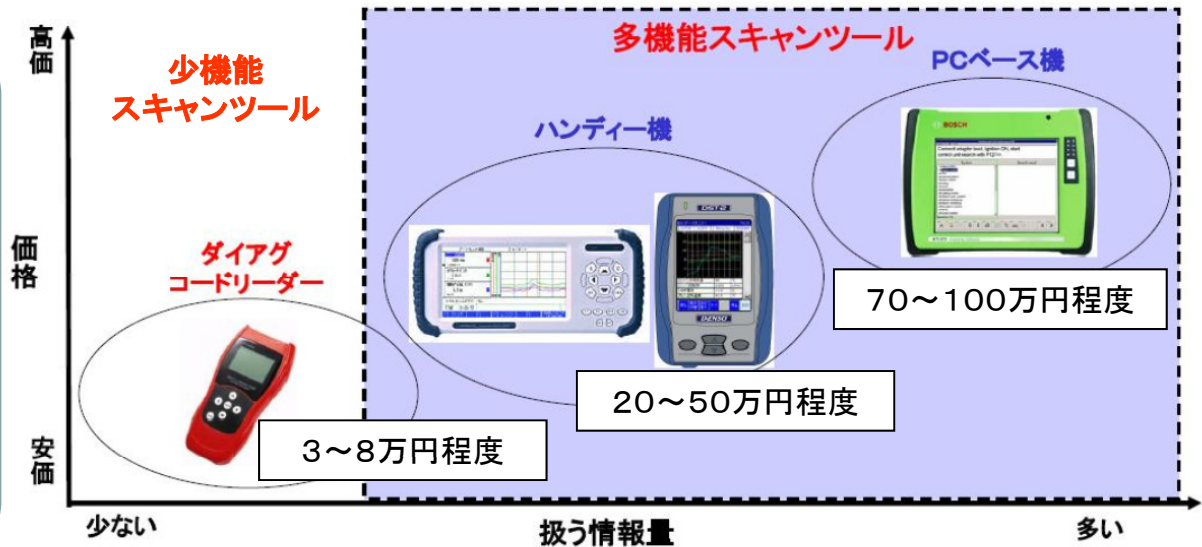

最終認定日 平成30年4月23日

一般社団法人 北見地方自動車整備振興会 <http://www.iaspa-kitami.or.jp/>

名簿 <http://iaspa-kitami.or.jp/factory/ninteiten/>

各ページへ 札幌 函館 室蘭 旭川 帯広 釧路 北見トップ

○自動車の「スキャンツール」とは

・スキャンツールとは、自動車の装置が正常に作動しているかどうかを自動車に接続して診断する「外部故障診断装置」のこと。この装置を用いて故障を発見し、必要な整備を行うことができる。

自動車にスキャンツールをつなぐと、様々な情報が「見える」ようになる。

H21年度販売 8,149台
 (平均価格: 178,000円)
 (出典: (社)日本自動車機械工具協会)

※(社)日本自動車機械器具工業会では、市場に約5.2万台あると推計(保有店舗数は約4.3万店)。

故障箇所のデータ (センサー断線等)

各種装置の作動状況データ (エンジン回転数等)

スキャンツール用コネクタの位置の例

システム	コード数
TCCS	現在2 ペンディング0
メロ本デー	現在2過去0
4WD	1
A/C	現在1過去0
電動ハワステ	現在0過去1
ABS+VSC	OK