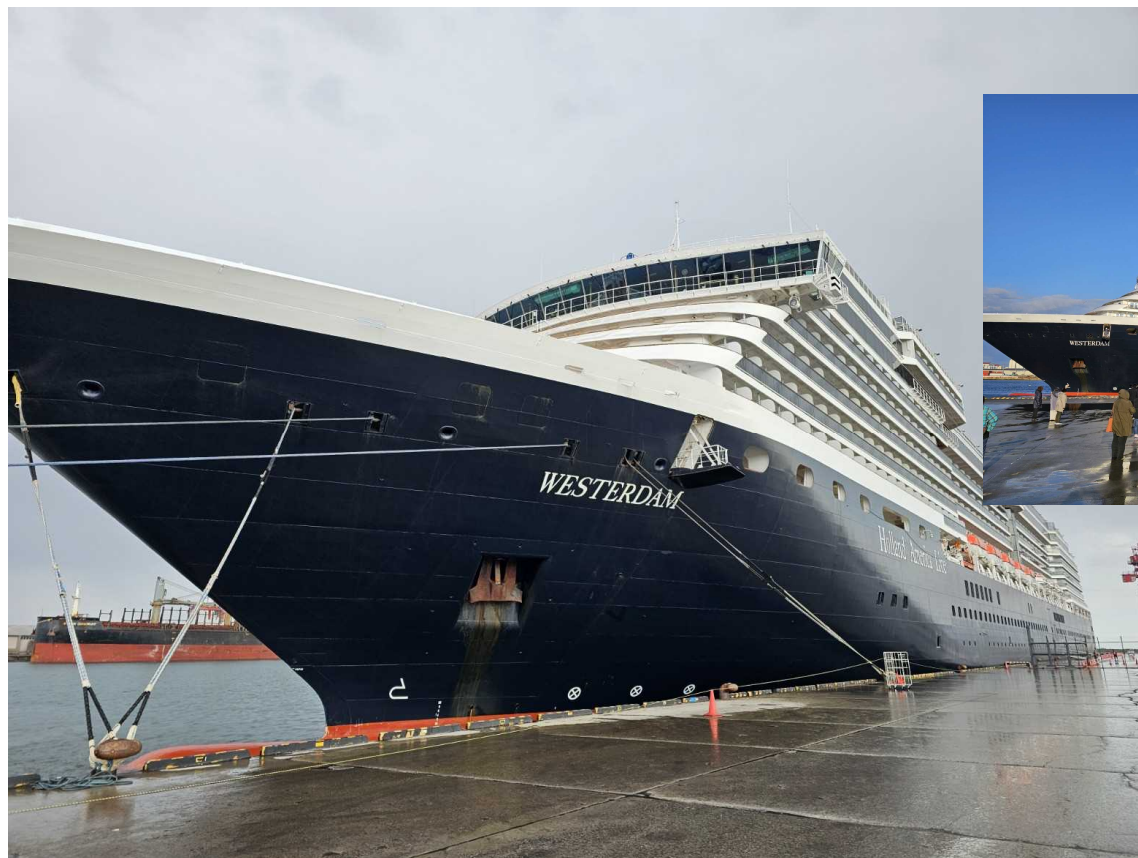

【 Westerdam 】

Westerdam 船舶概要

船籍：オランダ
総トン数：82,350トン
全長：285.24m
船幅：32.21m
乗客定員：1,964人
乗組員数：812人

- 地元海鮮味噌汁おもてなし
- 地元商店の出店
- 観光インフォメーション
- 国際交流サロン（EGG）
- フレンドシッププラザ（M00）

- 航路
横浜港 ▶ 釧路港 ▶ kodiak港 ▶ Sitka港
▶ 東京港
- お見送りイベント
寿子ども蝦夷太鼓による太鼓演奏