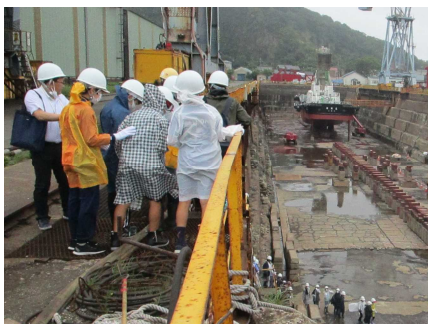

令和5年9月19日

『造船所見学会及び室蘭港内体験航海』を実施（変更）

※室蘭港内体験航海は中止となりました

海洋・海事思想のより一層の普及を目的に、室蘭市内の小学生を対象に海に親しんでもらい、海・船・港への興味・関心を深めていただくため、造船所の施設見学会と室蘭港内体験航海を実施します。

○ 実施年月日	令和5年9月20日（水）	13:00～14:30
○ 参加者	室蘭市立蘭北小学校	6年生55名、教諭4名 計59名
○ メニュー	① 造船所施設見学（約90分間） 函館どつく（株）室蘭製作所工場見学（船体の部品加工、ブロック組み立て等）	~~② 室蘭港内体験航海（約60分間） スターマリン（株）所有船舶使用~~
○ 主催	室蘭港海の日会、北海道運輸局室蘭運輸支局 北海道海事産業人材確保・育成推進協議会	
○ 協賛	日本内航海運組合総連合会 公益財団法人日本海事広報協会	

＜過去の見学会の様子＞

造船所見学