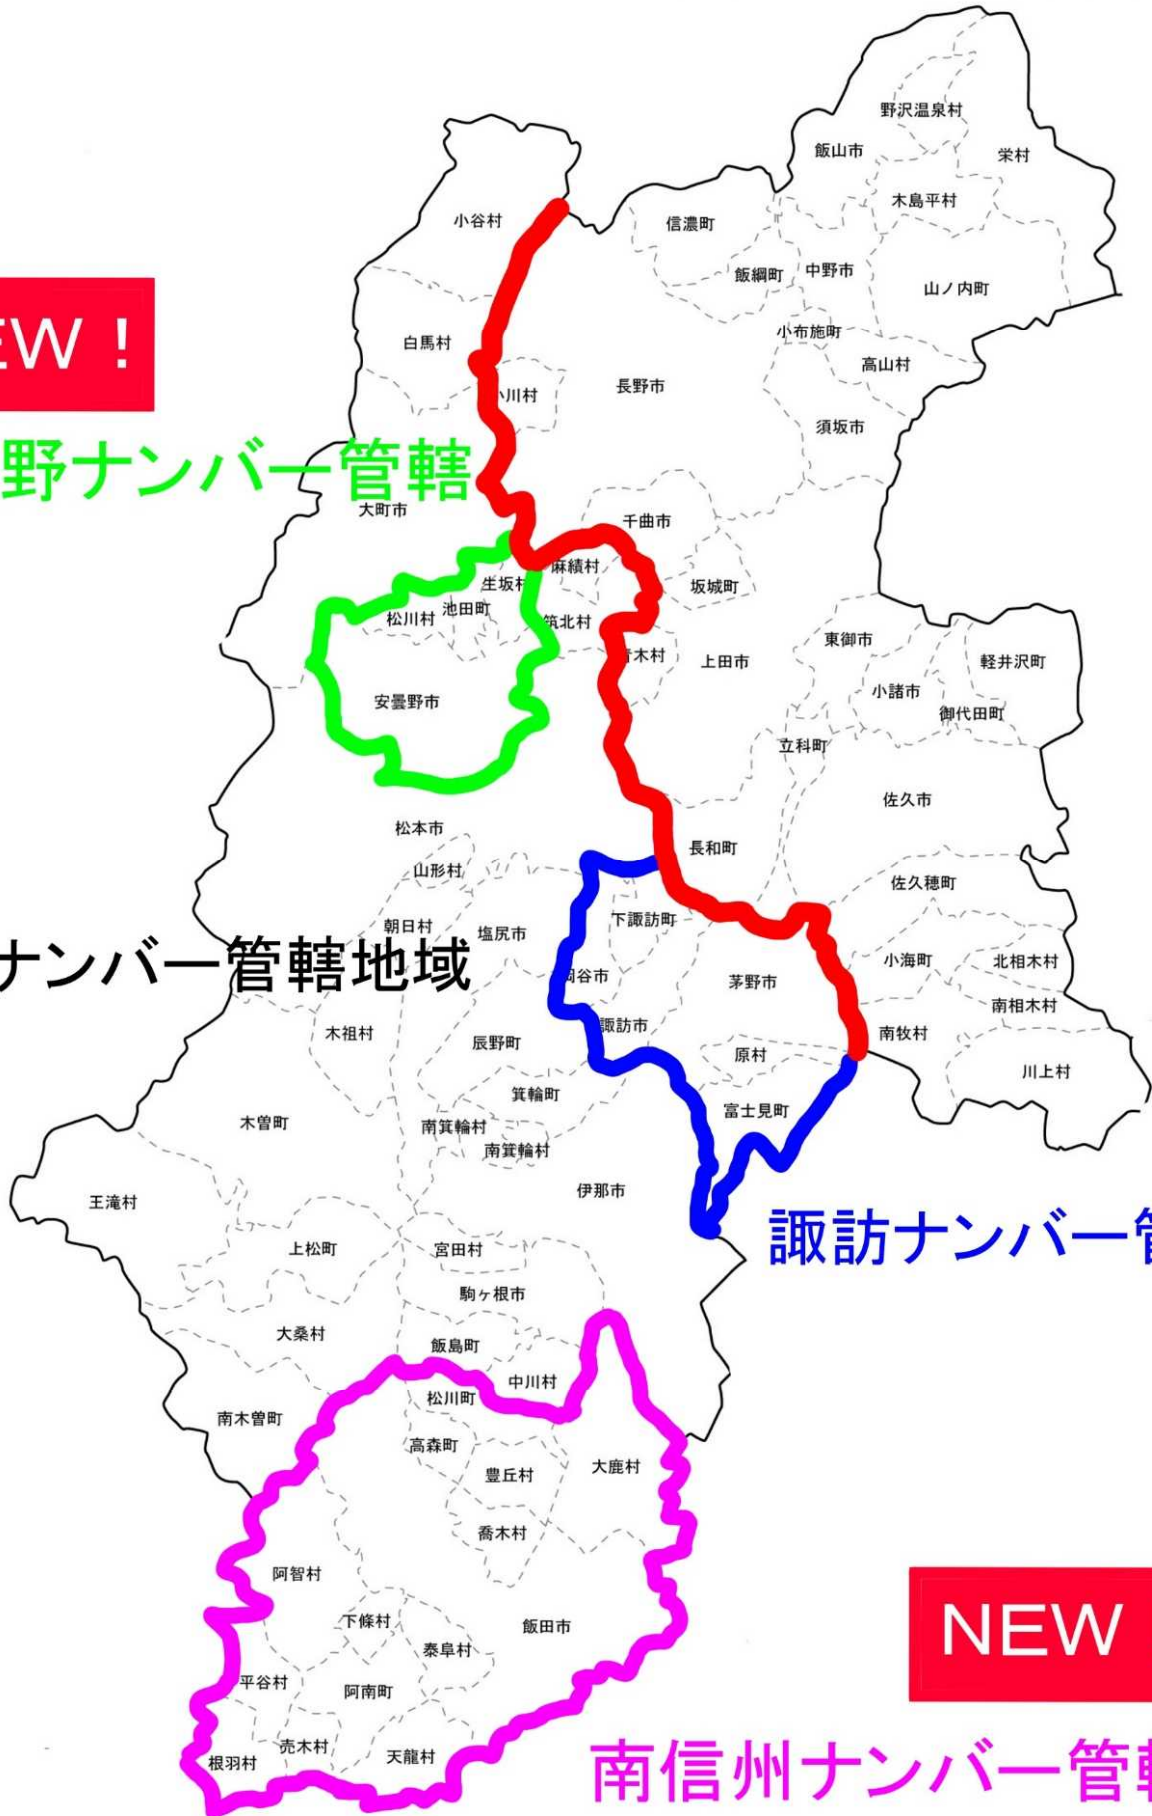

北陸信越運輸局

国土交通省 Hokuriku-shin'etsu District Transport Bureau

Press Release

令和5年6月22日
自動車技術安全部
松本自動車検査登録事務所

長野県初！ 図柄入りナンバーの導入について ～「安曇野」・「南信州」ナンバー導入で地域の魅力を発信～

国土交通省では、地域に根差した地域名を表示した「ご当地ナンバー」について、昨年4月から新たな導入地域の募集(第4弾)を行ったところ、当局管内からは長野県において、以下の2地域から導入の申し込みがありました。

長野県では、従前から「長野」・「松本」ナンバーを交付しており、平成18年10月にご当地ナンバーとして「諏訪」ナンバーが交付されておりますが、それに加えて、「安曇野」及び「南信州」ナンバーが追加される予定です。

この「安曇野」と「南信州」ナンバーに関しては、長野県内では、初となる図柄入りナンバーを導入する予定としております。

北陸信越運輸局及び松本自動車検査登録事務所では、関係機関と連携し、円滑な導入を進めるとともに、図柄入りご当地ナンバーを活用した地域振興・観光振興を図って参ります。

1. 導入申込地域

- ・安曇野ナンバー(事務局:安曇野ナンバー推進協議会)
※長野県の内 安曇野市、生坂村、池田町、松川村
- ・南信州ナンバー(事務局:南信州ご当地ナンバー創設推進協議会)
※長野県の内 飯田市、松川町、高森町、阿南町、阿智村、平谷村、根羽村、下條村、売木村、天龍村、泰阜村、喬木村、豊丘村、大鹿村

2. 今後のスケジュール

- ・図柄デザインの提案 令和5年中
- ・交付開始 令和7年5月頃

安曇野ナンバー管轄

松本ナンバー管轄地域

諏訪ナンバー管轄

NEW !

南信州ナンバー管轄

【参考】 北陸信越運輸局管内の図柄入りナンバー

県	ナンバー	図柄	
新潟県	新潟		
	長岡		
	上越		
富山県	富山		
石川県	石川		
	金沢		