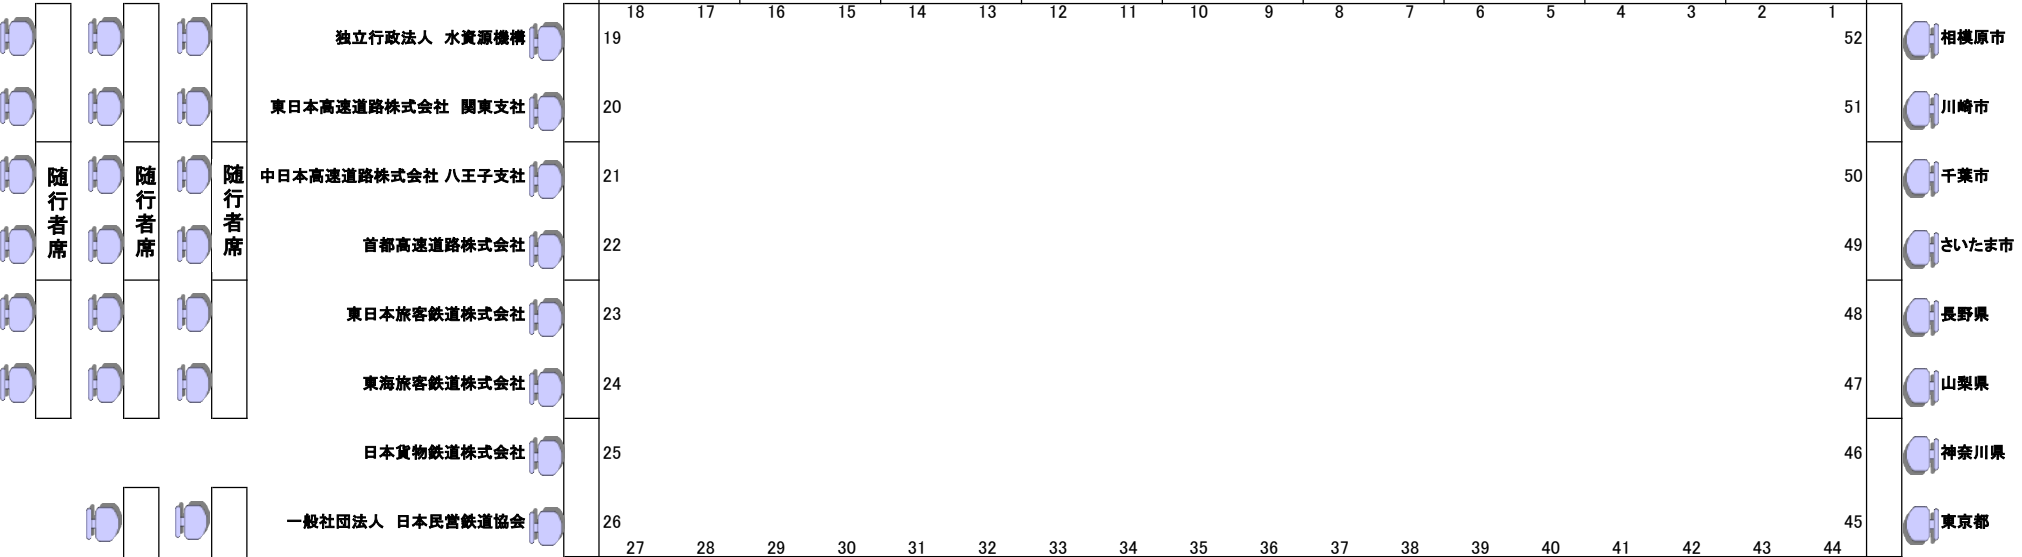

第10回関東防災連絡会 席次表

平成31年2月15日(金) 13時30分から15時00分
さいたま新都心合同庁舎2号館 5階 共用大会議室501

事務局

- 北関東防衛局
- 東部方面総監部
- 関東地方環境事務所
- 第三管区海上保安本部
- 東京管区気象台
- 関東地方測量部
- 関東地方整備局
- 関東地方整備局
- 関東地方整備局
- 関東地方整備局
- 関東運輸局
- 関東運輸局
- 東京航空局
- 関東東北産業保安監督部
- 関東経済産業局
- 関東農政局
- 関東財務局
- 関東総合通信局
- 関東管区警察局

								◎	○										

- 関東地区バス保安対策協議会
- 関東地区ハイヤータクシー協議会
- 全国個人タクシー協会 関東支部
- 関東トラック協会
- 関東旅客船協会
- 東京電力ホールディングス株式会社
- 関東中央部会
- 関東液化石油ガス協議会
- 東日本電信電話株式会社
- 株式会社NTTドコモ
- KDDI株式会社
- ソフトバンク株式会社
- 関東支部 一般社団法人 日本建設業連合会
- 関東沿海海運組合
- 茨城県
- 栃木県
- 埼玉県
- 千葉県

◎: 会長
○: 副会長