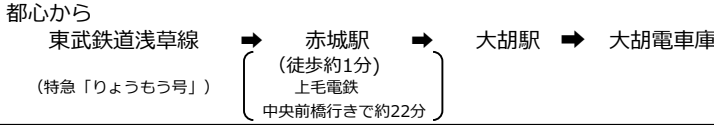

☆☆都心からのアクセス例☆☆

インスタ映え