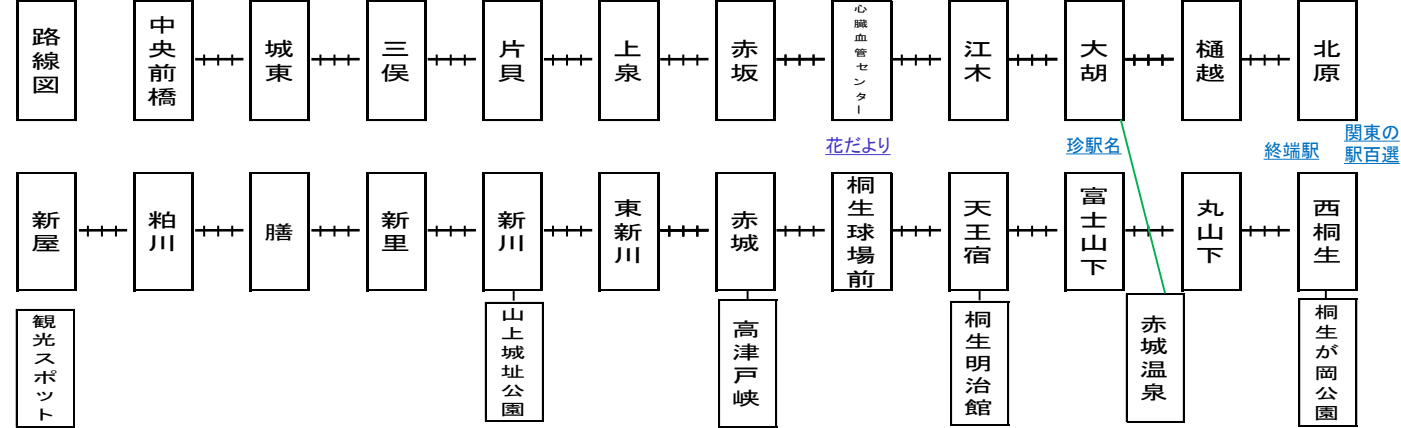

JOMO 上毛電気鉄道 株式会社

上毛電気鉄道HP: <https://jomorailway.com/>

☆営業区間	中央前橋駅 (群馬県前橋市) ↓ 西桐生駅 (群馬県桐生市)
☆営業キロ	25.4 km
☆全線所要時間	約 1 時間 0 分
☆線路の状況	単線・電化

☆☆都心からのアクセス例☆☆

インスタ映え

※下線が引かれている情報、路線図、観光スポット(鉄道事業者のHP)は詳細ページにリンクしていますので、クリックして頂くとご覧頂けます。

夏のお薦め情報(更新:令和4年6月1日)

☆☆季節のイベント情報☆☆

◎デコトレインを走らせます

車内を季節に合わせて飾り付けた電車を走らせます
 運行期間: 干支 令和4年12月31日迄
 七夕 令和4年6月中~7月7日迄
 風鈴 令和4年7月~8月
 運行区間: 中央前橋駅~西桐生駅館

☆☆お得な切符情報☆☆

◎赤城南麓フリー切符

乗り降り自由で通年ご利用いただける大変お得な切符です。
 販売場所: 中央前橋駅、大胡駅、赤城駅、西桐生駅
 本社営業課
 販売価格: 大人 1300円 小人 650円