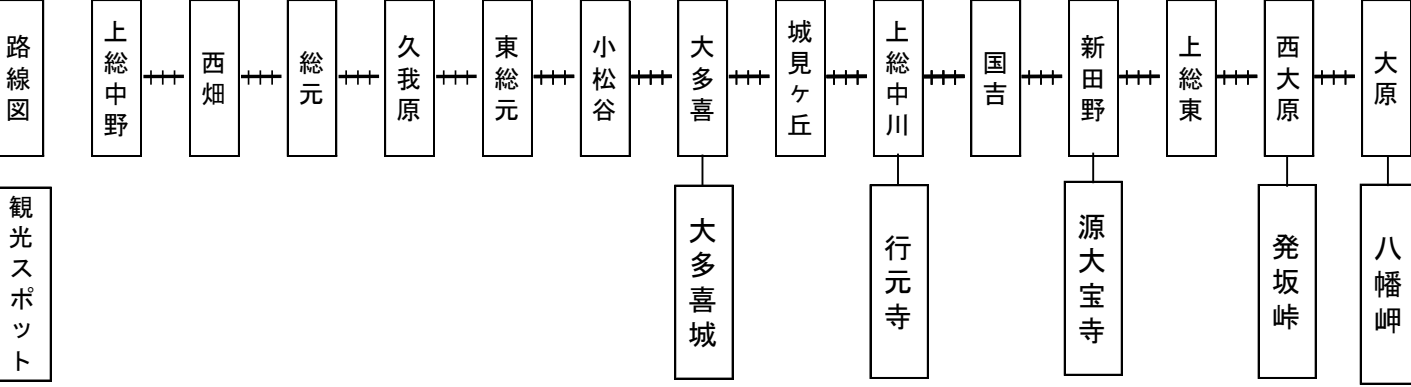

いすみ鉄道

いすみ鉄道HP: <https://isumirail.co.jp/>

facebook

Instagram

twitter

☆営業区間
上総中野駅 (千葉県夷隅郡大多喜町)
↓
大原駅 (千葉県いすみ市)
☆営業キロ
26.8 km
☆全線所要時間
約 1 時間 0 分
☆線路の状況
単線・非電化

☆☆都心からのアクセス例☆☆
 東京駅 → JR外房線 → 大原駅
 (※特急利用)
 (約1時間50分)

インスタ映え
 関東の
 駅百選

終端駅 インスタ映え 珍駅名

※下線が引かれている情報、路線図、観光スポット(鉄道事業者のHP)は詳細ページにリンクしていますので、クリックして頂くとご覧頂けます。

夏のお薦め情報(更新:令和4年6月1日)

☆☆季節のイベント情報☆☆

現在情報はありません。
 掲載のURL(鉄道事業者HP)より最新情報をご確認ください。

<https://isumirail.co.jp>

☆☆お得な切符情報☆☆