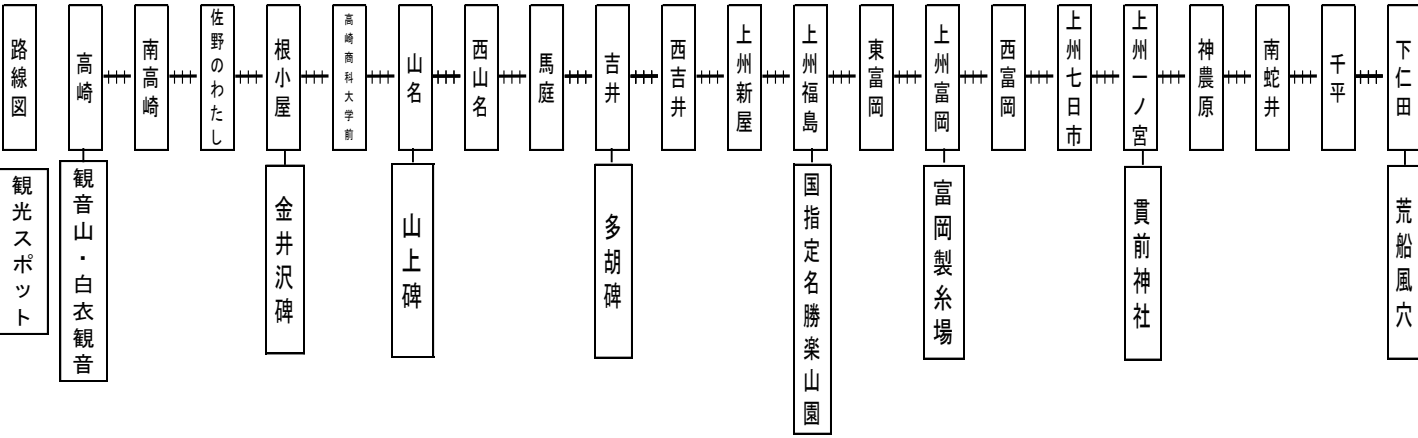

上信電鉄株式会社

上信電鉄HP: <https://www.joshin-dentetsu.co.jp/>

☆営業区間	高崎駅 (群馬県高崎市) ↓ 下仁田駅 (群馬県甘楽郡下仁田町)
☆営業キロ	33.7 km
☆全線所要時間	約 1 時間 0 分
☆線路の状況	単線・電化

関東の
駅百選

☆☆都心からのアクセス例☆☆

東京駅 → 上越新幹線 → 高崎駅
(約1時間)

※上信線ガイド

※下線が引かれている情報、路線図、観光スポット(鉄道事業者のHP)は詳細ページにリンクしていますので、クリックして頂くとご覧頂けます。

夏のお薦め情報(更新:令和4年6月1日)

☆☆季節のイベント情報☆☆

現在情報はありません。
掲載のURL(鉄道事業者HP)より最新情報をご確認ください。

<https://www.joshin-dentetsu.co.jp/>

☆☆お得な切符情報☆☆

現在情報はありません。
掲載のURL(鉄道事業者HP)より最新情報をご確認ください。

<https://www.joshin-dentetsu.co.jp/ticket/>

☆☆お薦めグッズ情報☆☆

◎デキグッズ各種

上州のシーラカンス電気機関車デキがリフレッシュされたことを記念して、下記の商品販売しています。

販売場所:高崎駅

販売価格:缶バッチ 300円

クリアファイル 300円

ミニタオル 800円

(※ミニタオル購入の方に「デキピンバッチ」をプレゼント)

※無くなり次第、販売を終了します。

DEKI REFRESH 2022
デキリフレッシュ
グッズコレクション

幾多の時を駆け抜けてきた「デキ」が、新しいも新たにグッズになって登場!

クールな3種類!!

- ●デキリフレッシュ2022缶バッチ 300円(税込)
- ●デキリフレッシュ2022クリアファイル 300円(税込)
- ●デキリフレッシュ2022ミニタオル 800円(税込)

上信電鉄株式会社 <https://www.joshin-dentetsu.co.jp/>

※下線が引かれている情報は詳細ページにリンクしていますので、クリックして頂くとご覧頂けます。