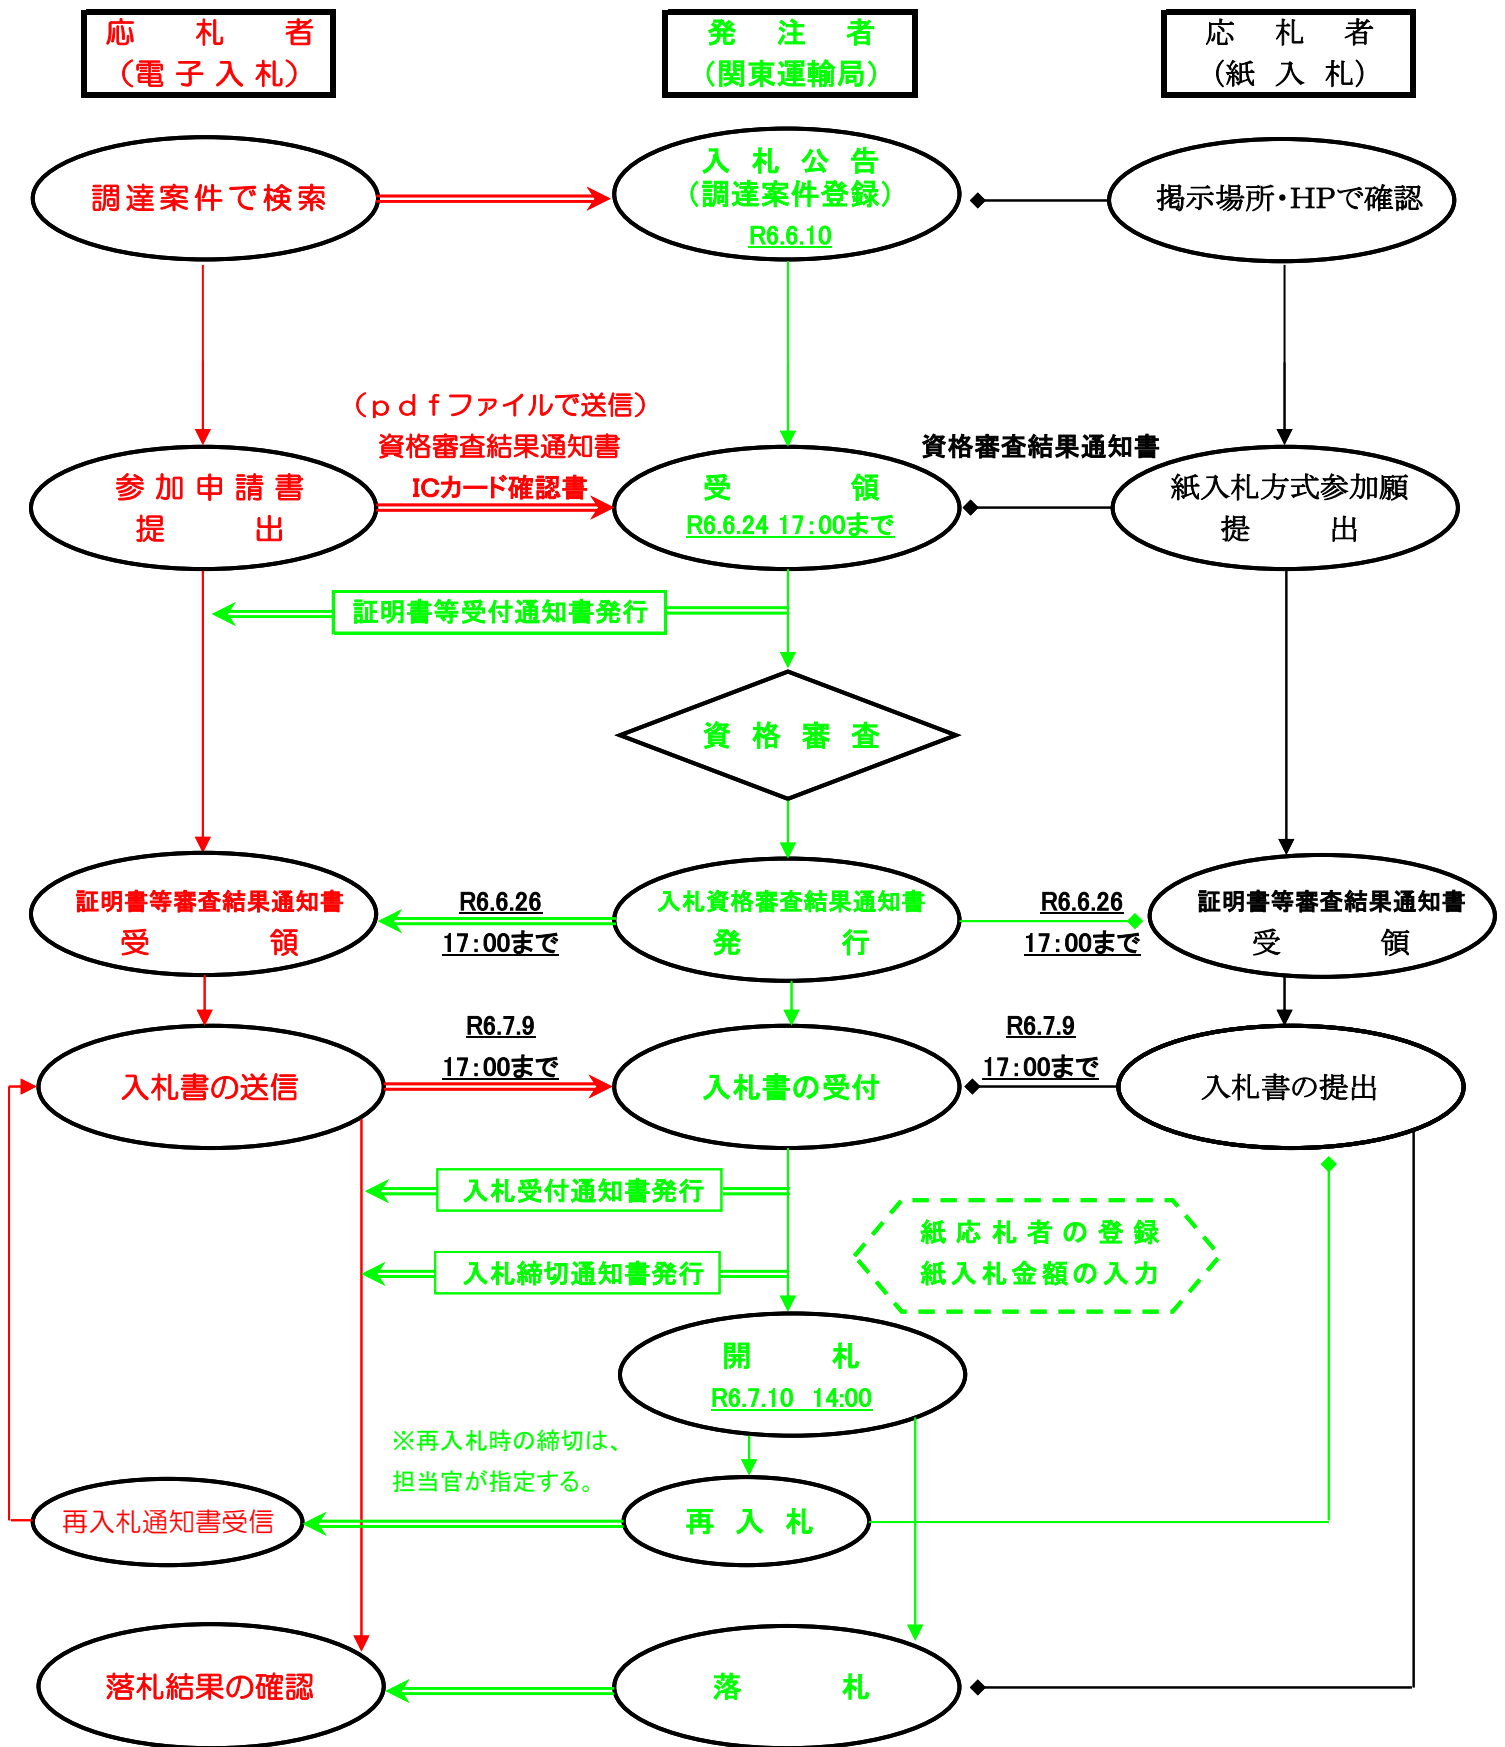

件名 千葉運輸支局他の封印製造

電子調達システム
 電子調達システム