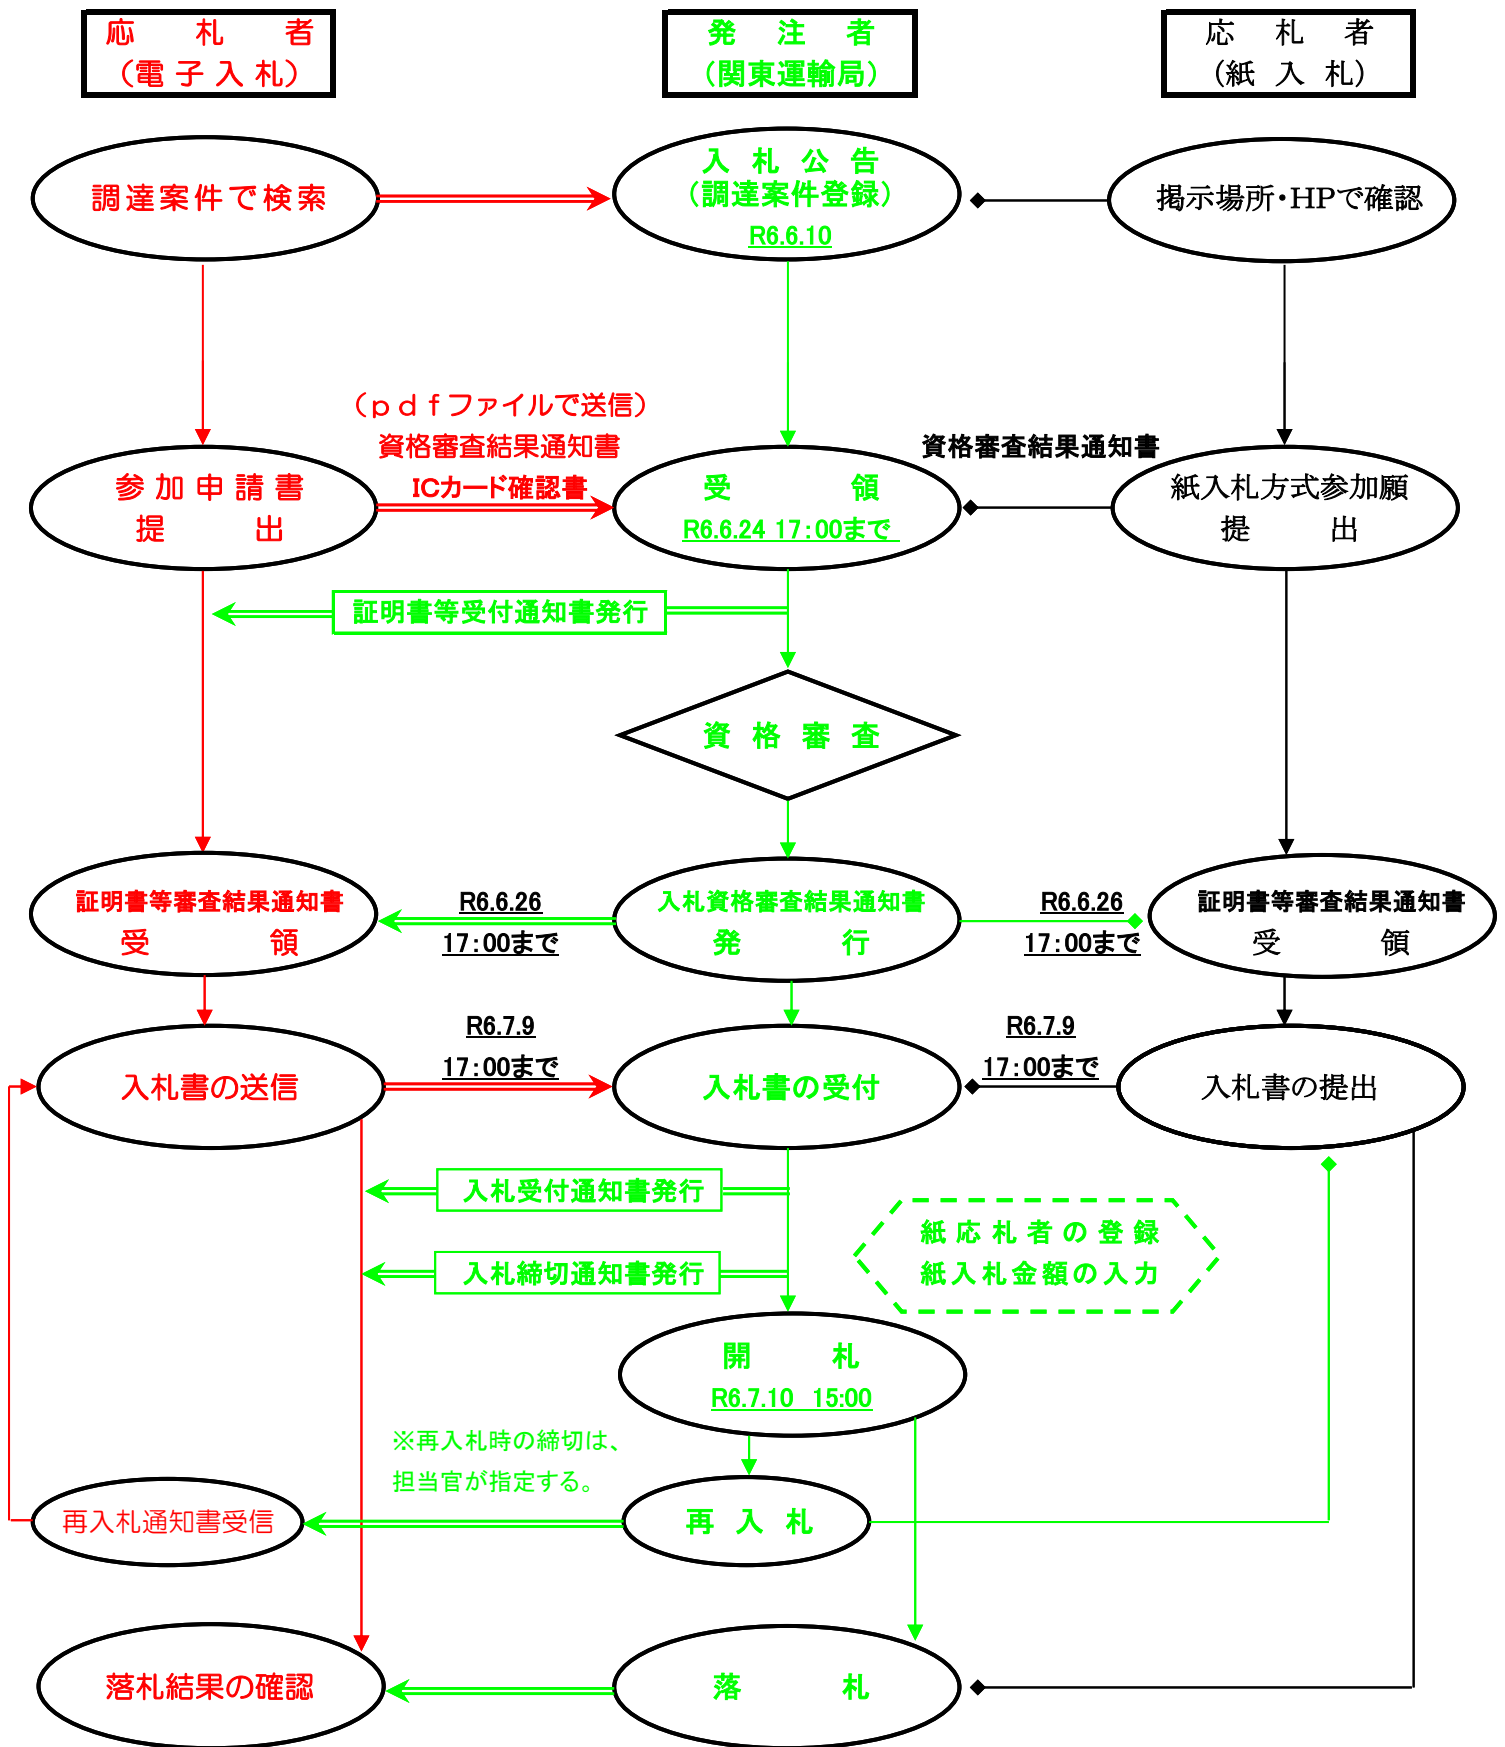

件名 埼玉運輸支局他の封印製造

電子調達システム
 電子調達システム