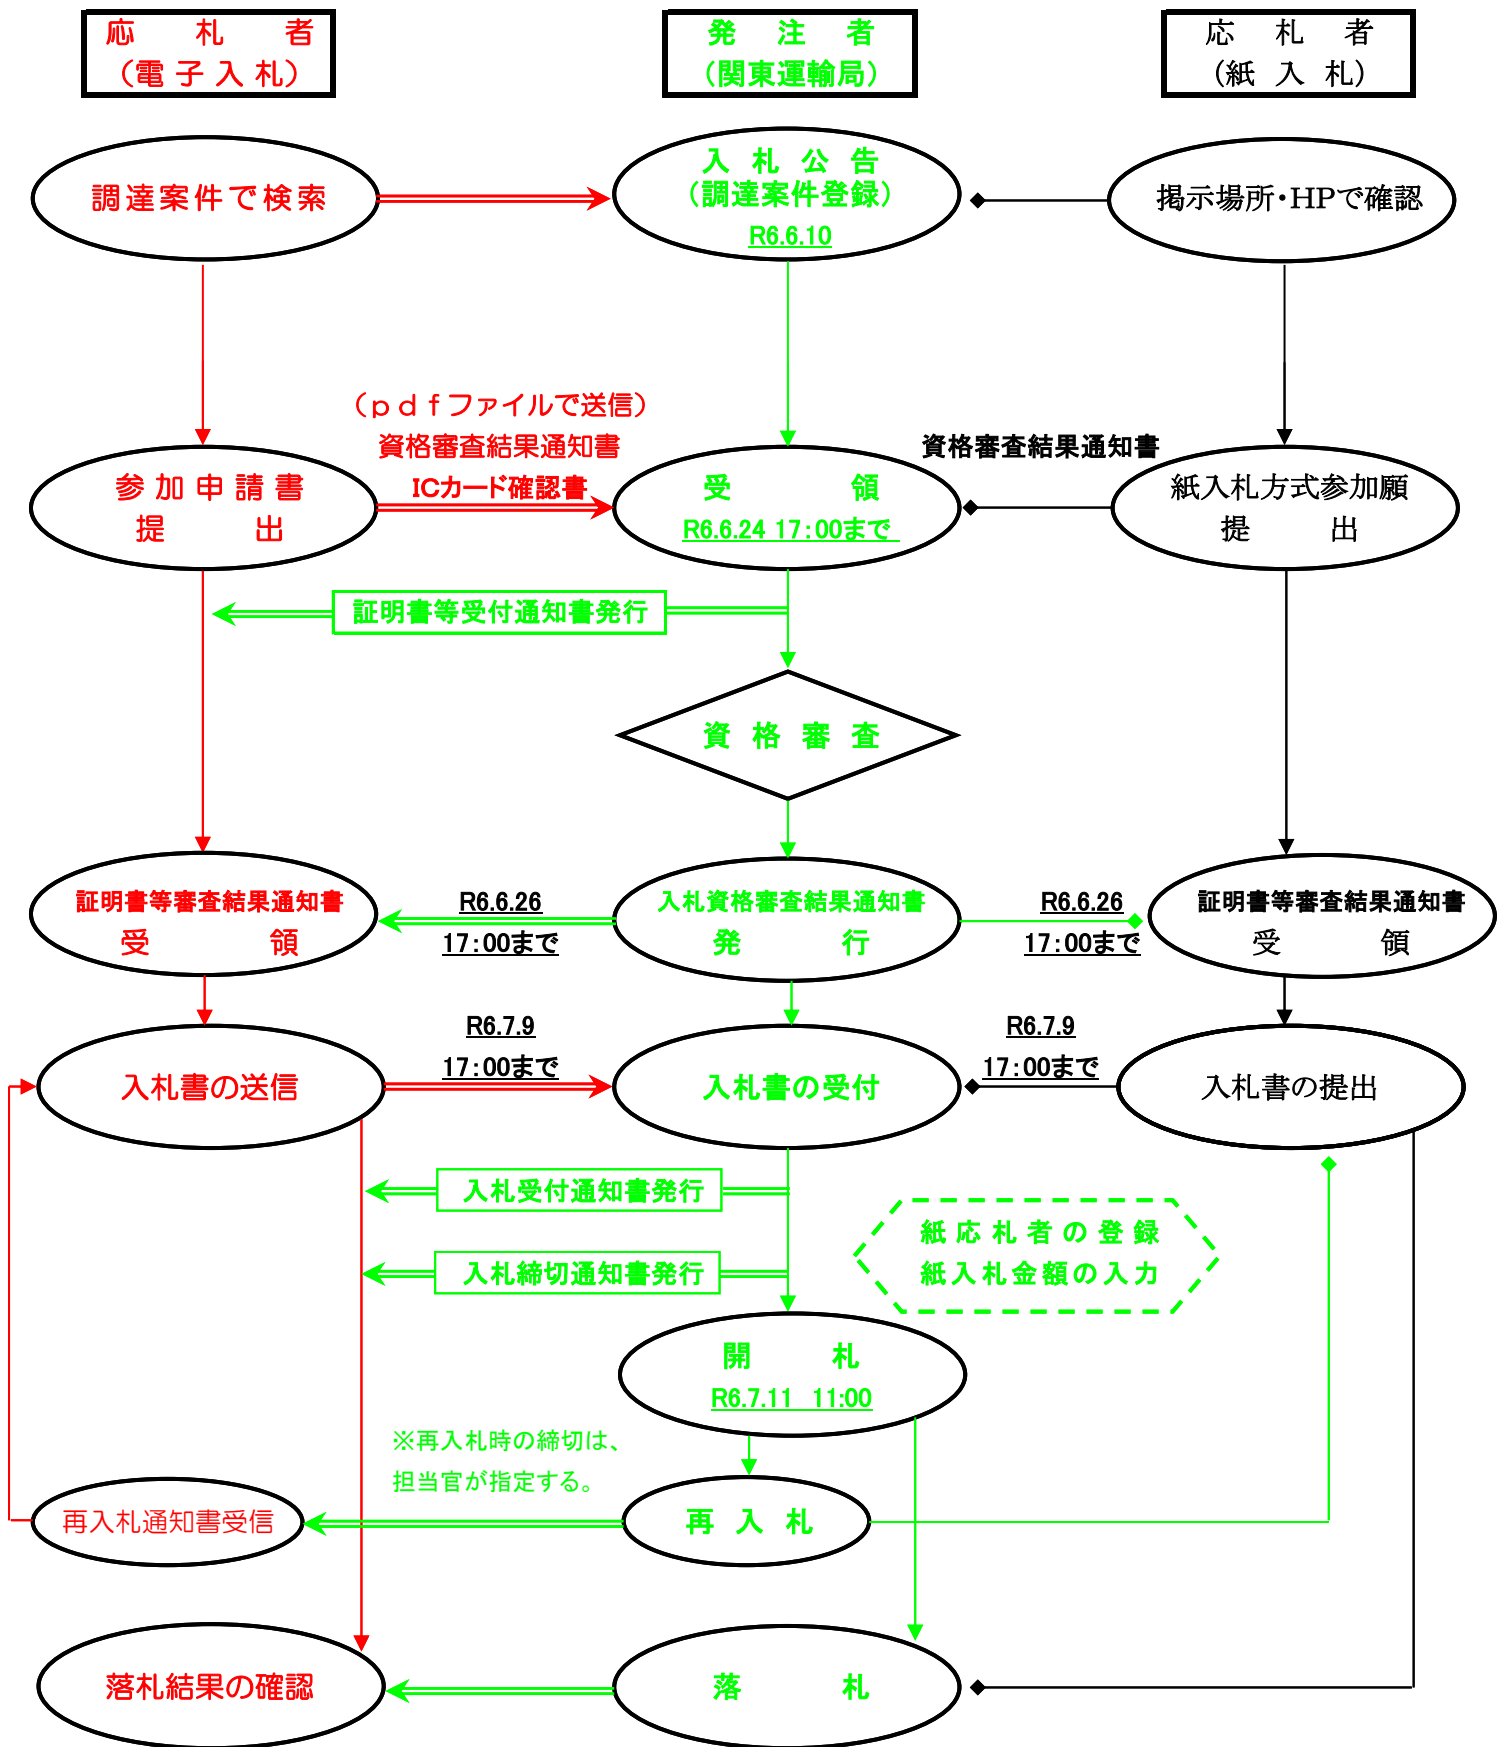

件名 神奈川県運輸支局他の封印製造

電子調達システム
 電子調達システム