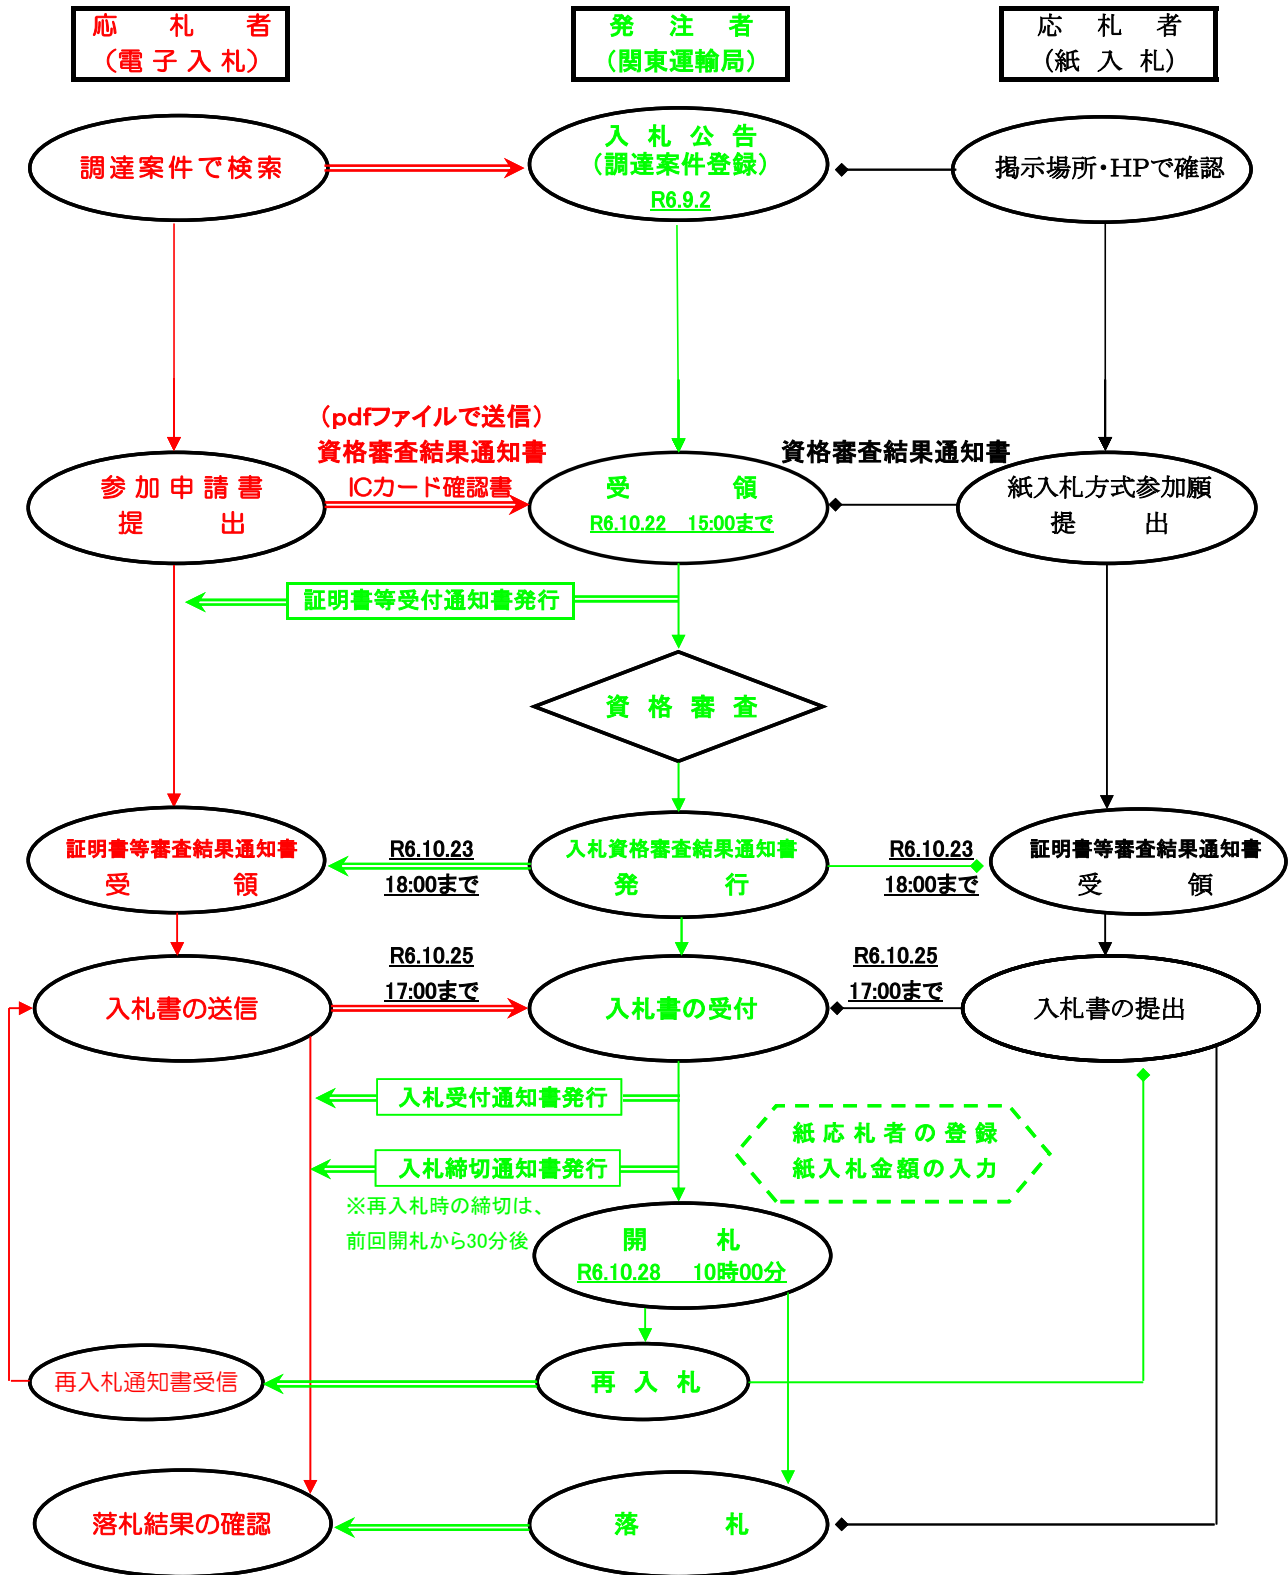

件名 関東運輸局管内で使用する電気(令和7年2月～令和8年1月)

電子調達システム