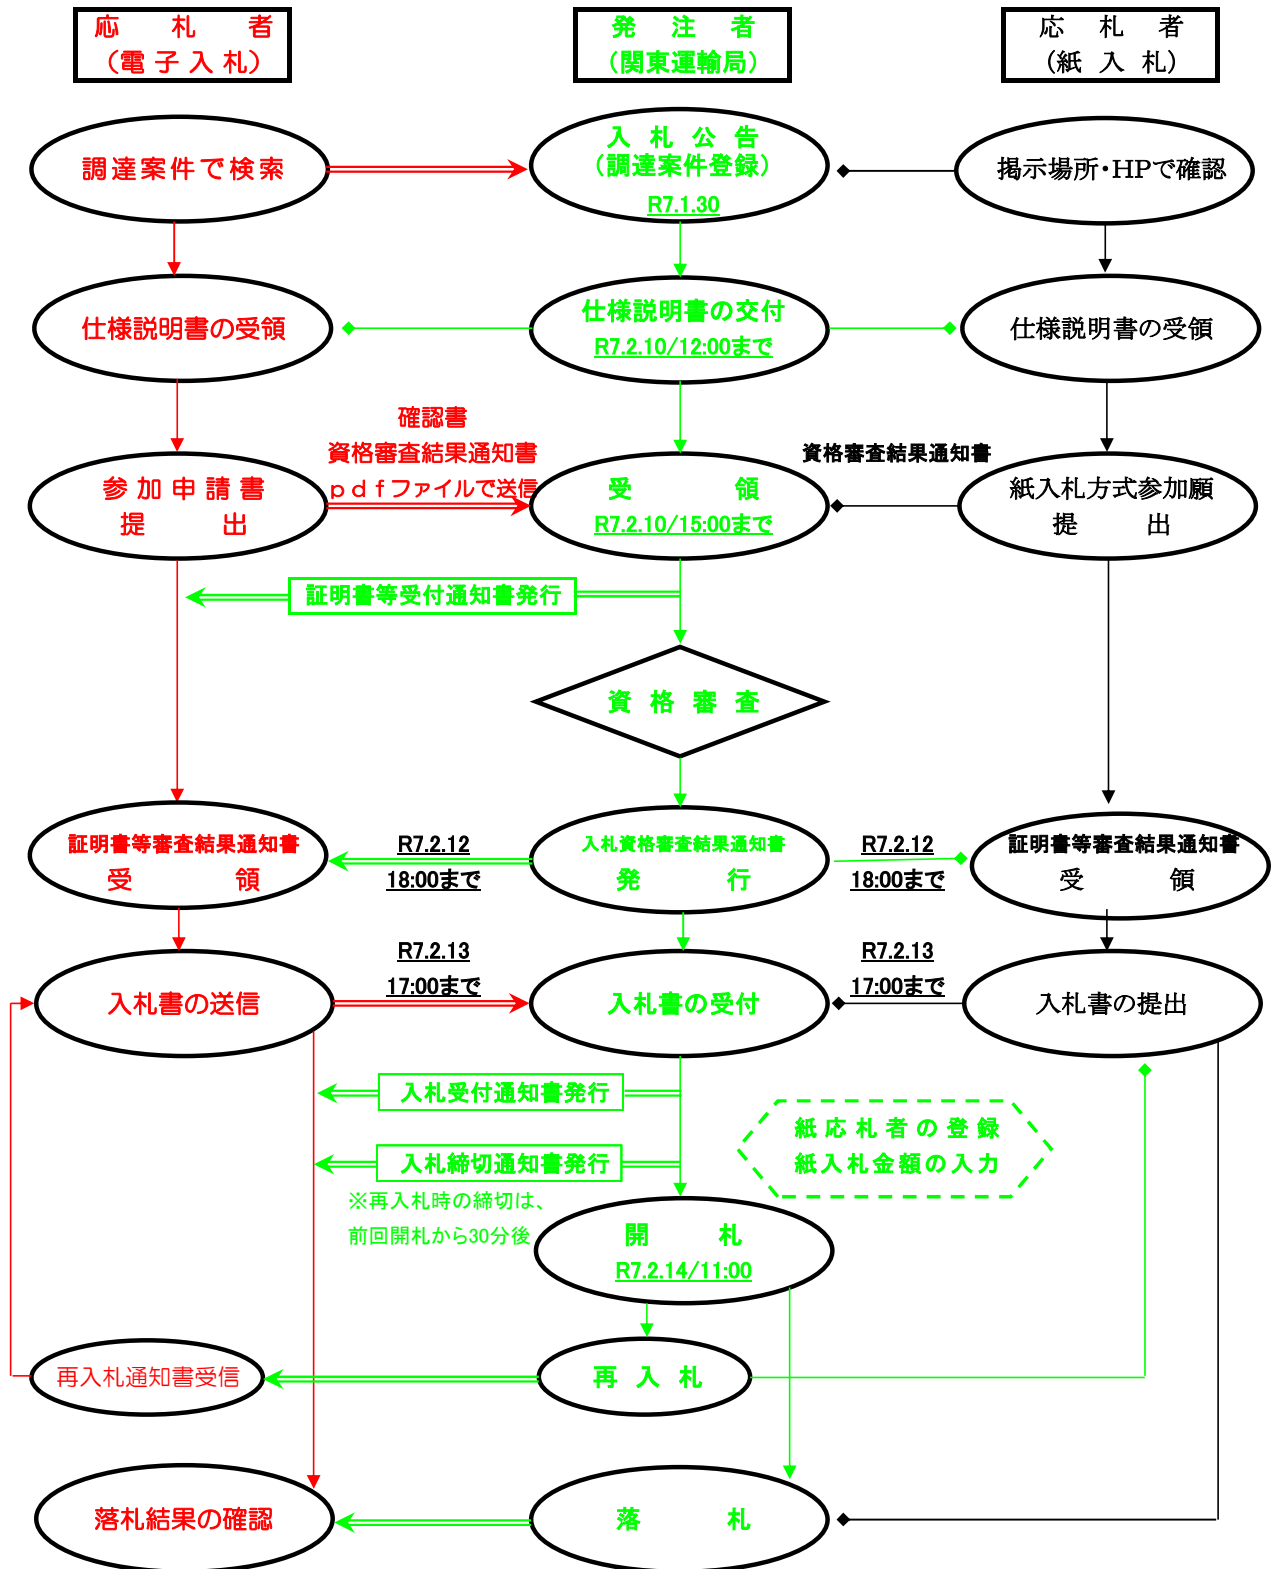

件名 春日部自動車検査登録事務所2階床置き型エアコンー式

→ 電子調達システム
← 電子調達システム