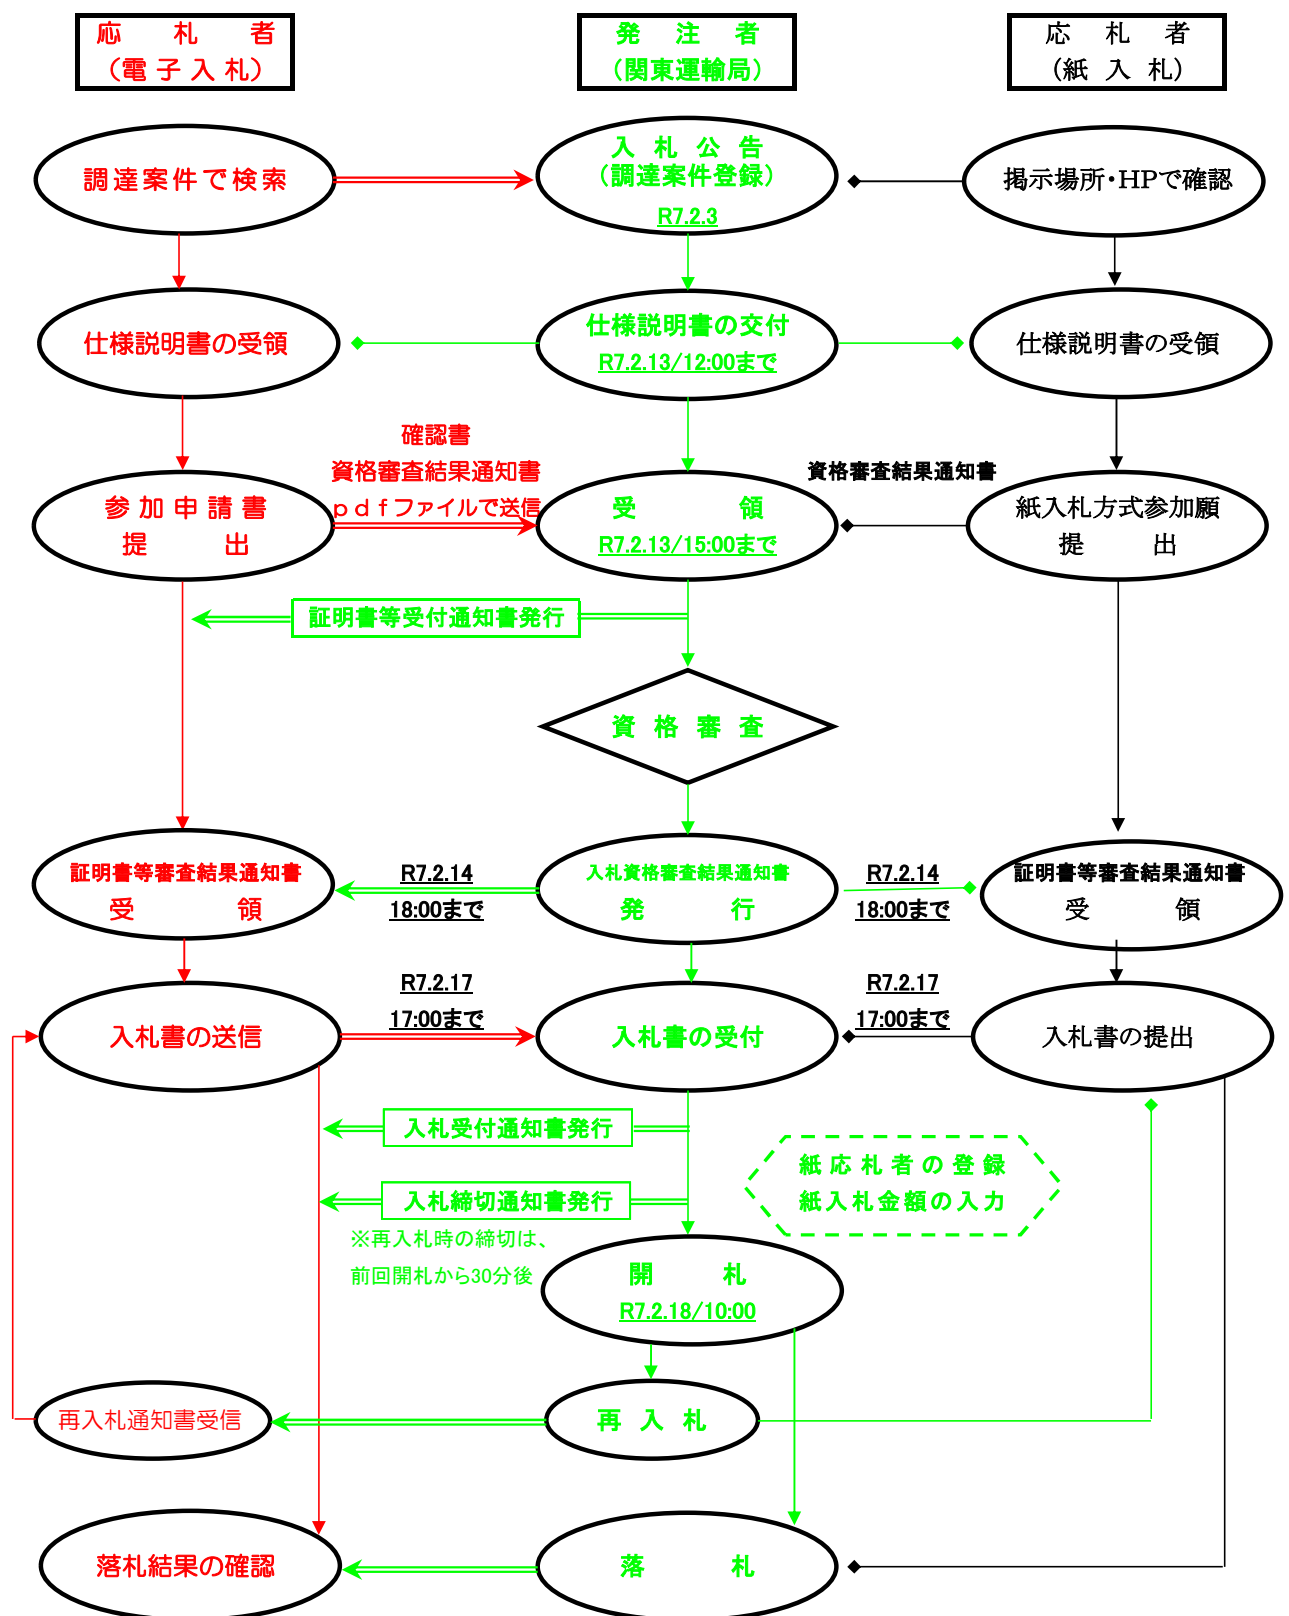

件名 関東運輸局 充電式無線ネットワークカメラ他の購入

電子調達システム
 電子調達システム