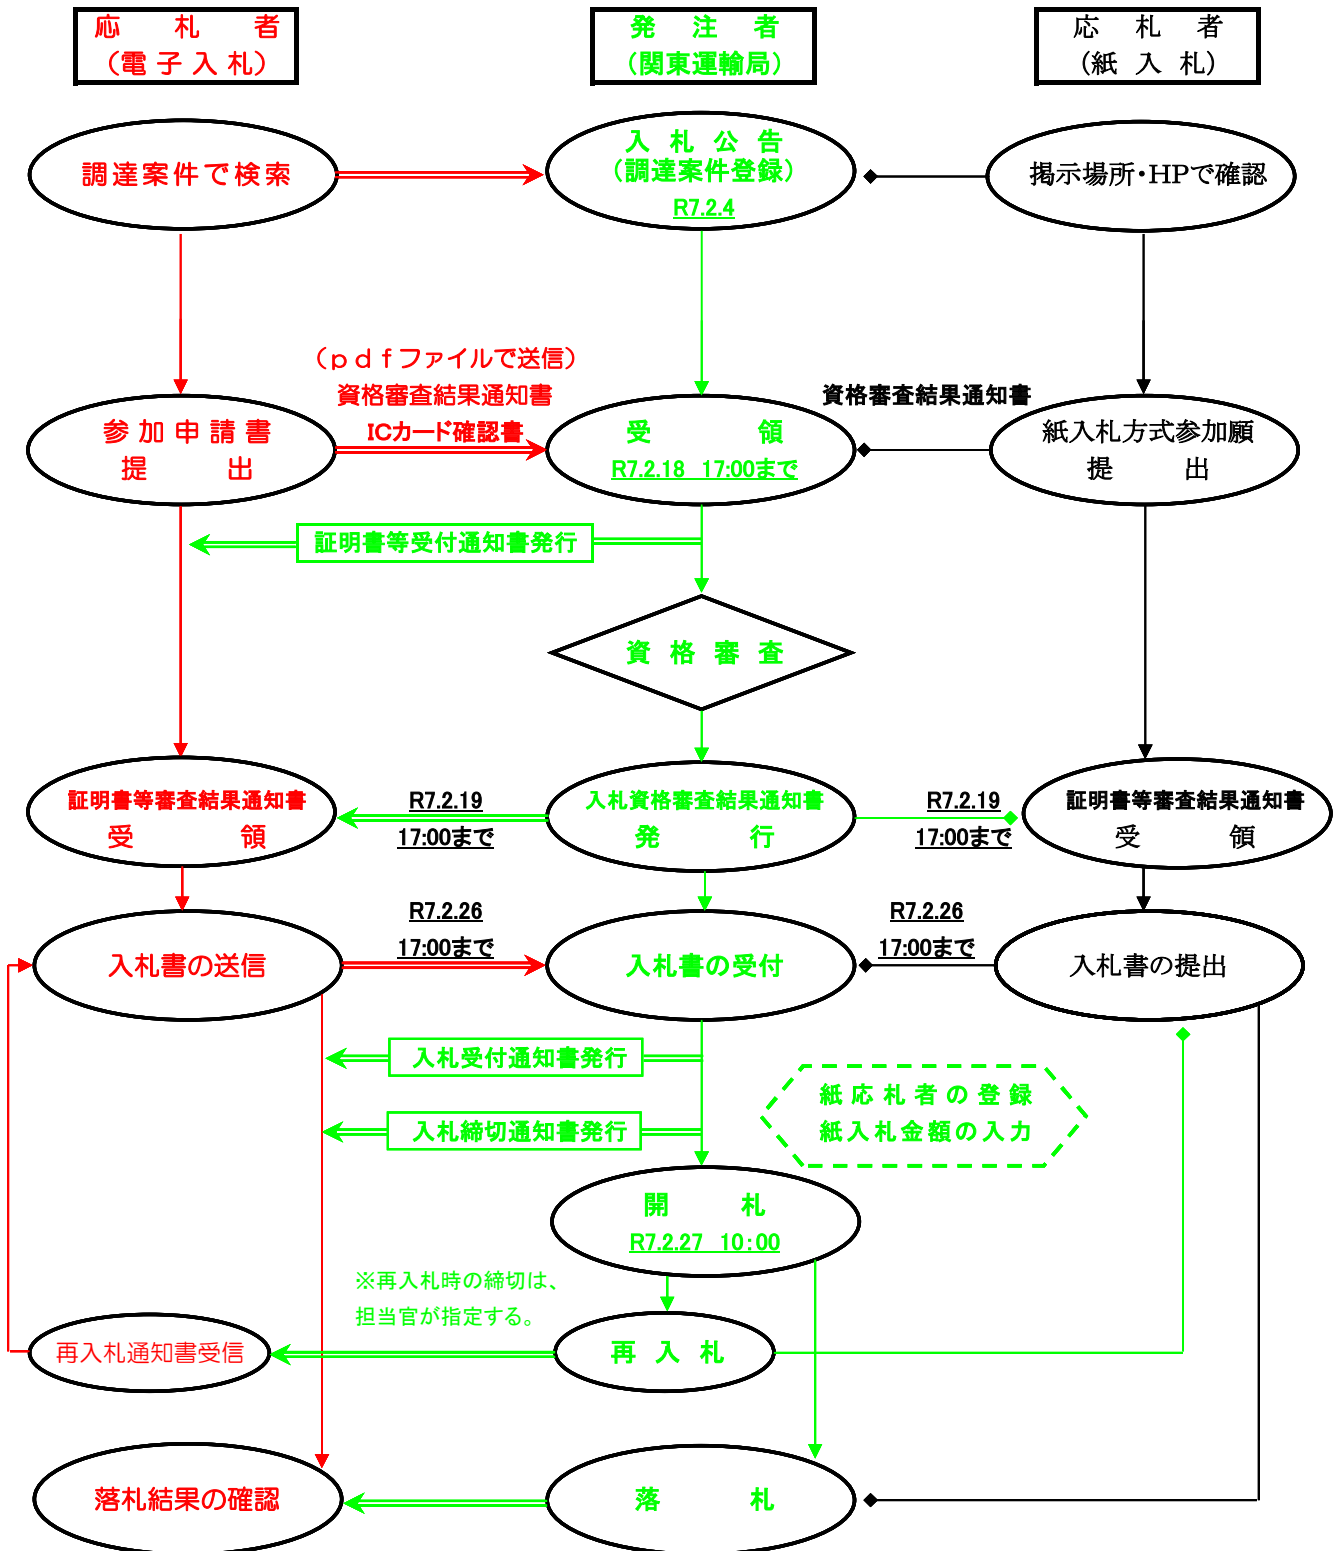

件名 関東運輸局自動車運行管理業務

→ 電子調達システム  
← 電子調達システム