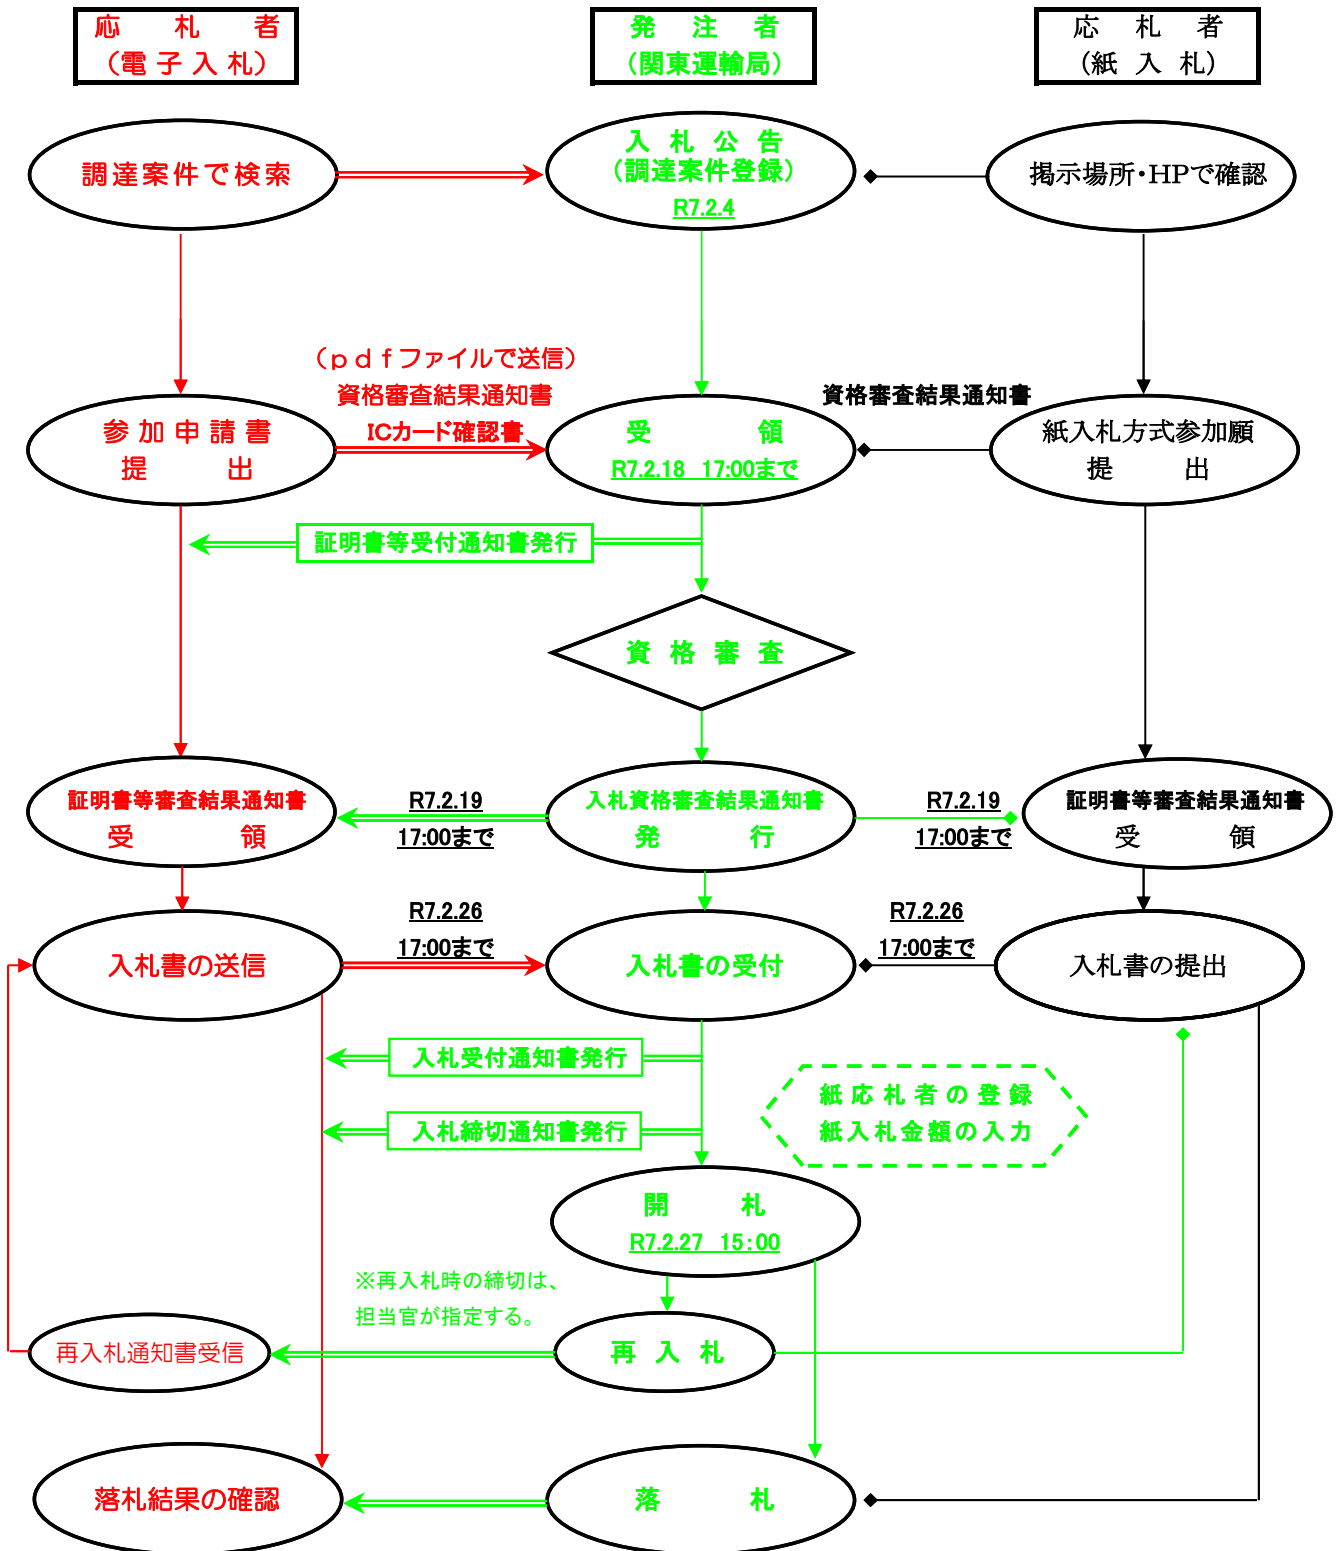

件名 関東運輸局管内自家用自動車有償貸渡賃貸借

電子調達システム
 電子調達システム