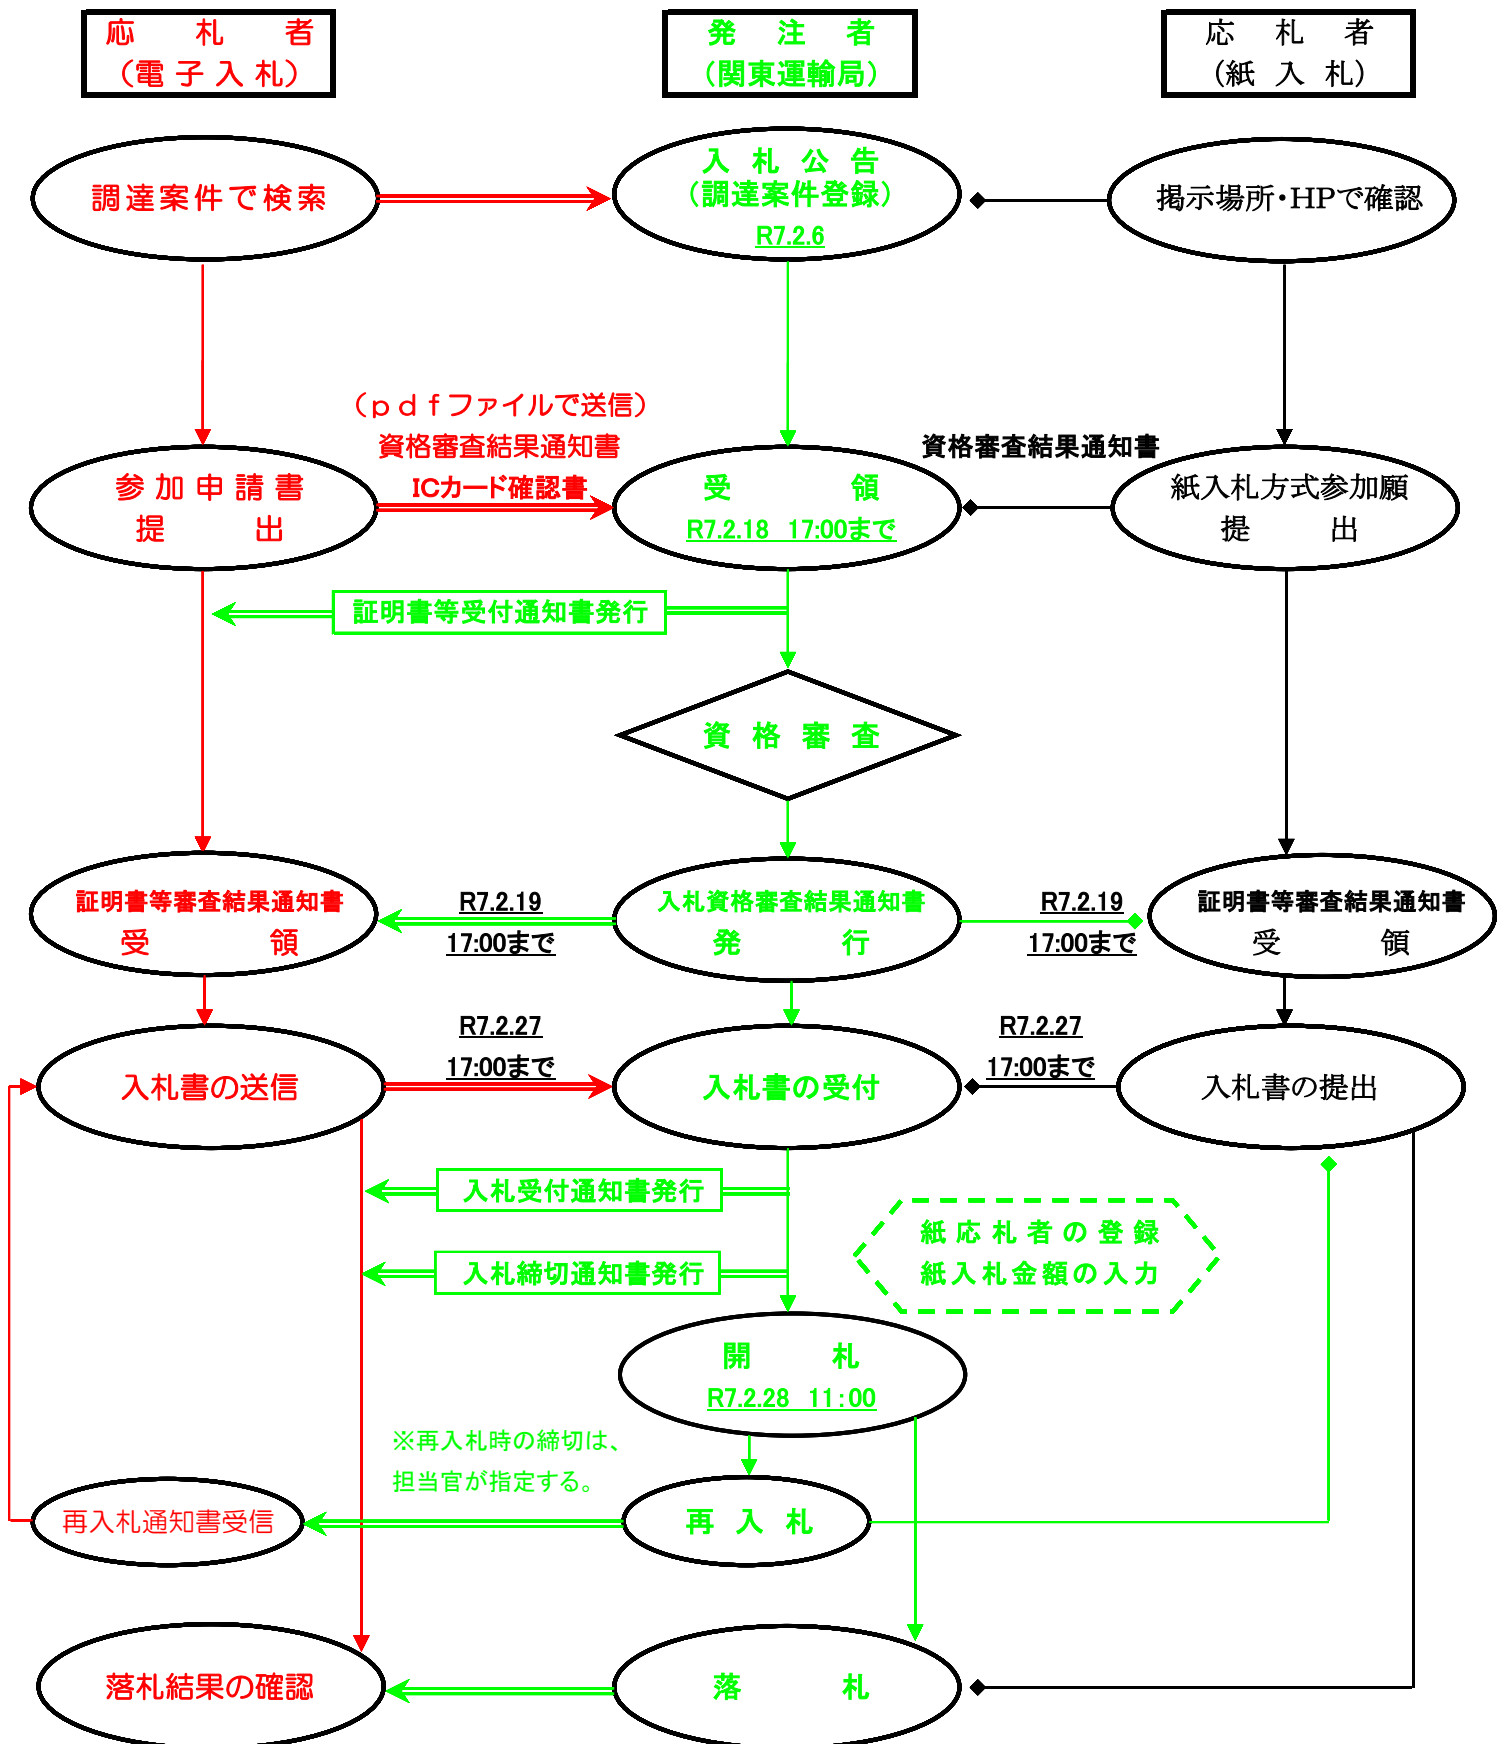

件名 関東運輸局管内汚水処理施設維持管理、貯水槽の清掃及び水質検査業務

電子調達システム
 電子調達システム