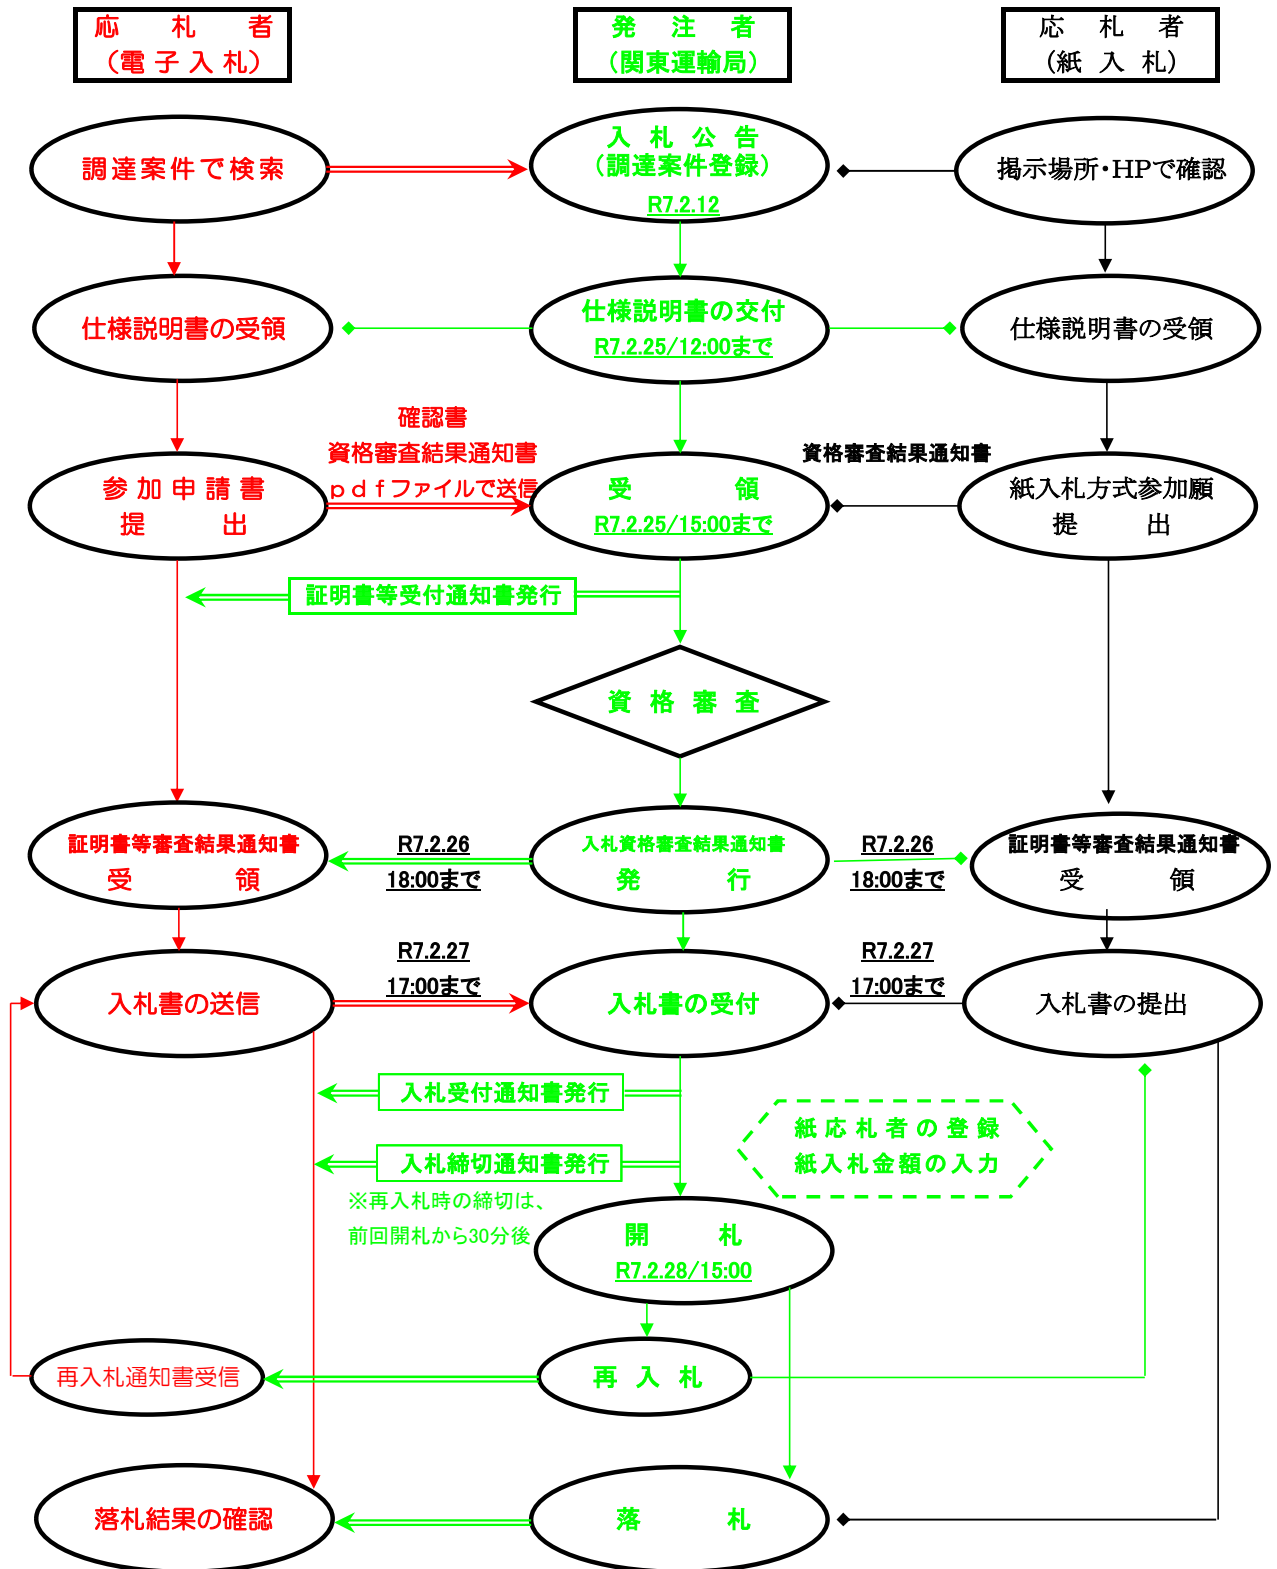

件名 関東運輸局 トナー及び什器類の購入

→ 電子調達システム
←