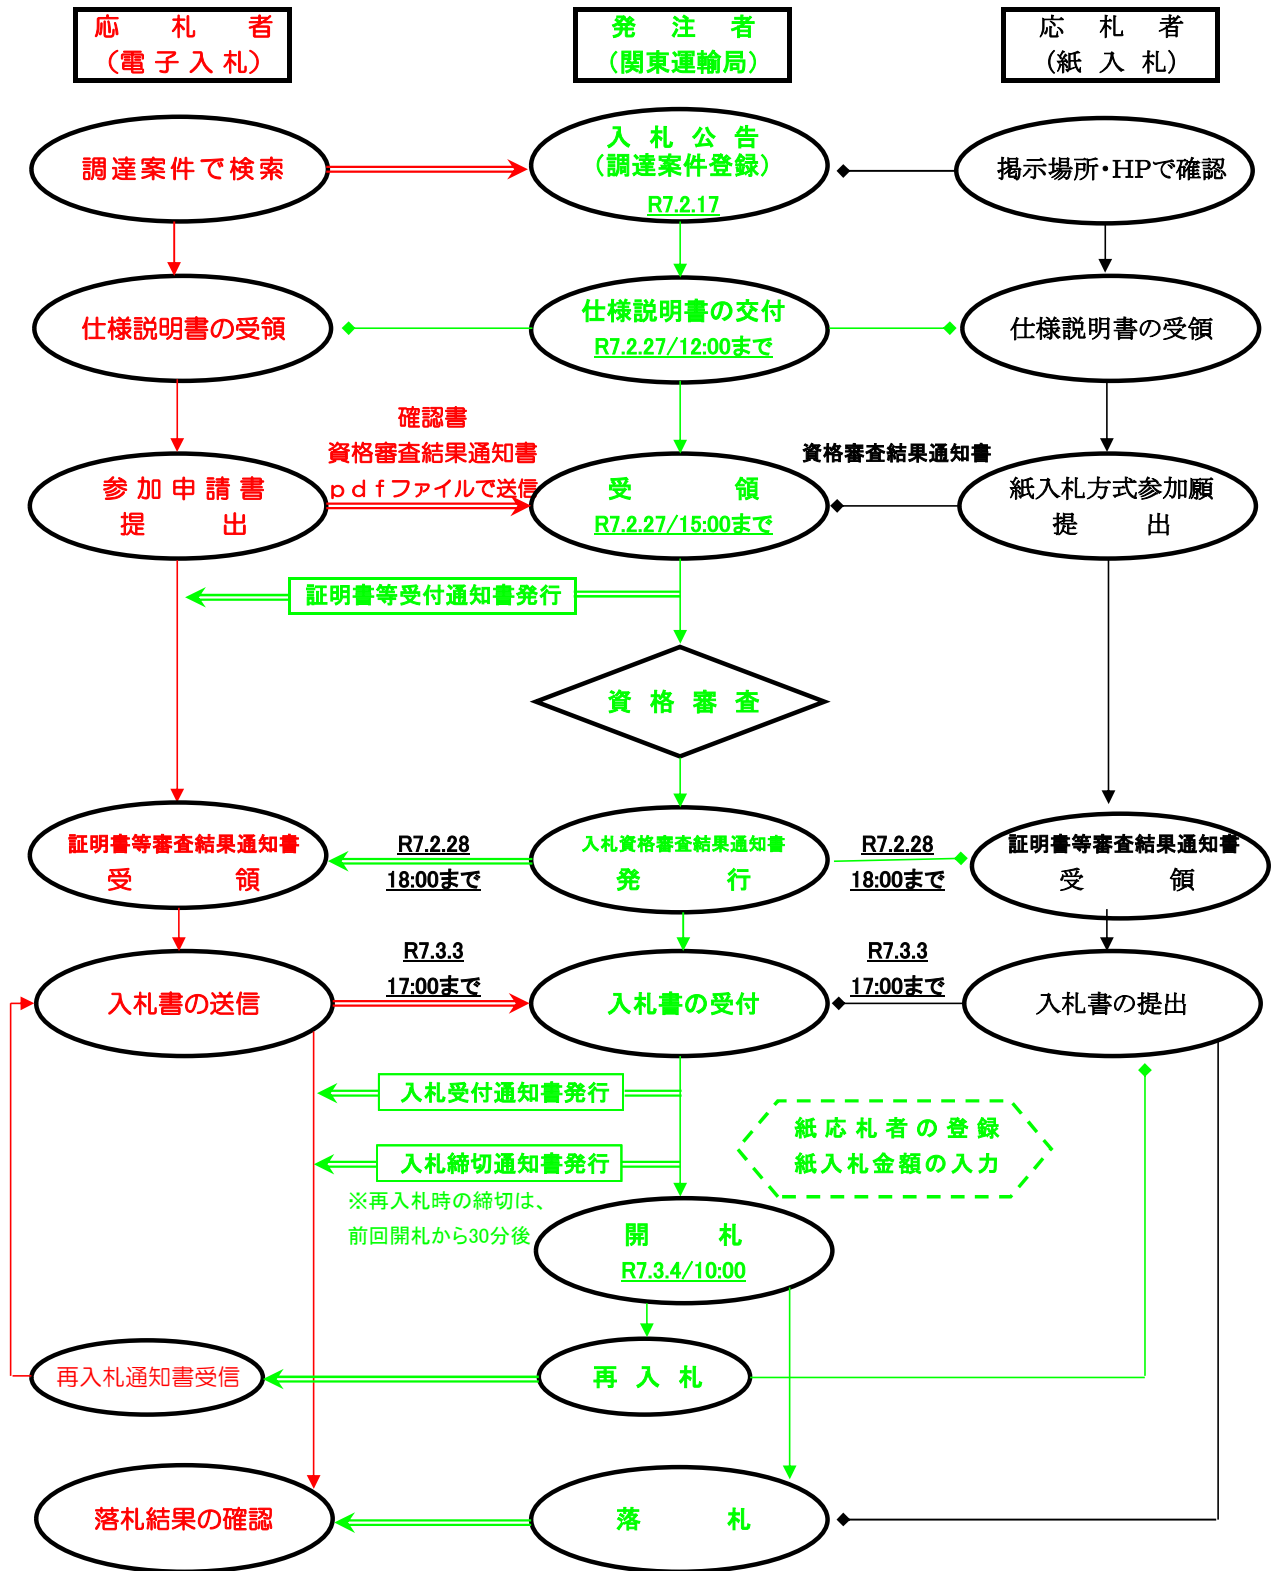

件名 関東運輸局 シュレッダーの購入

電子調達システム