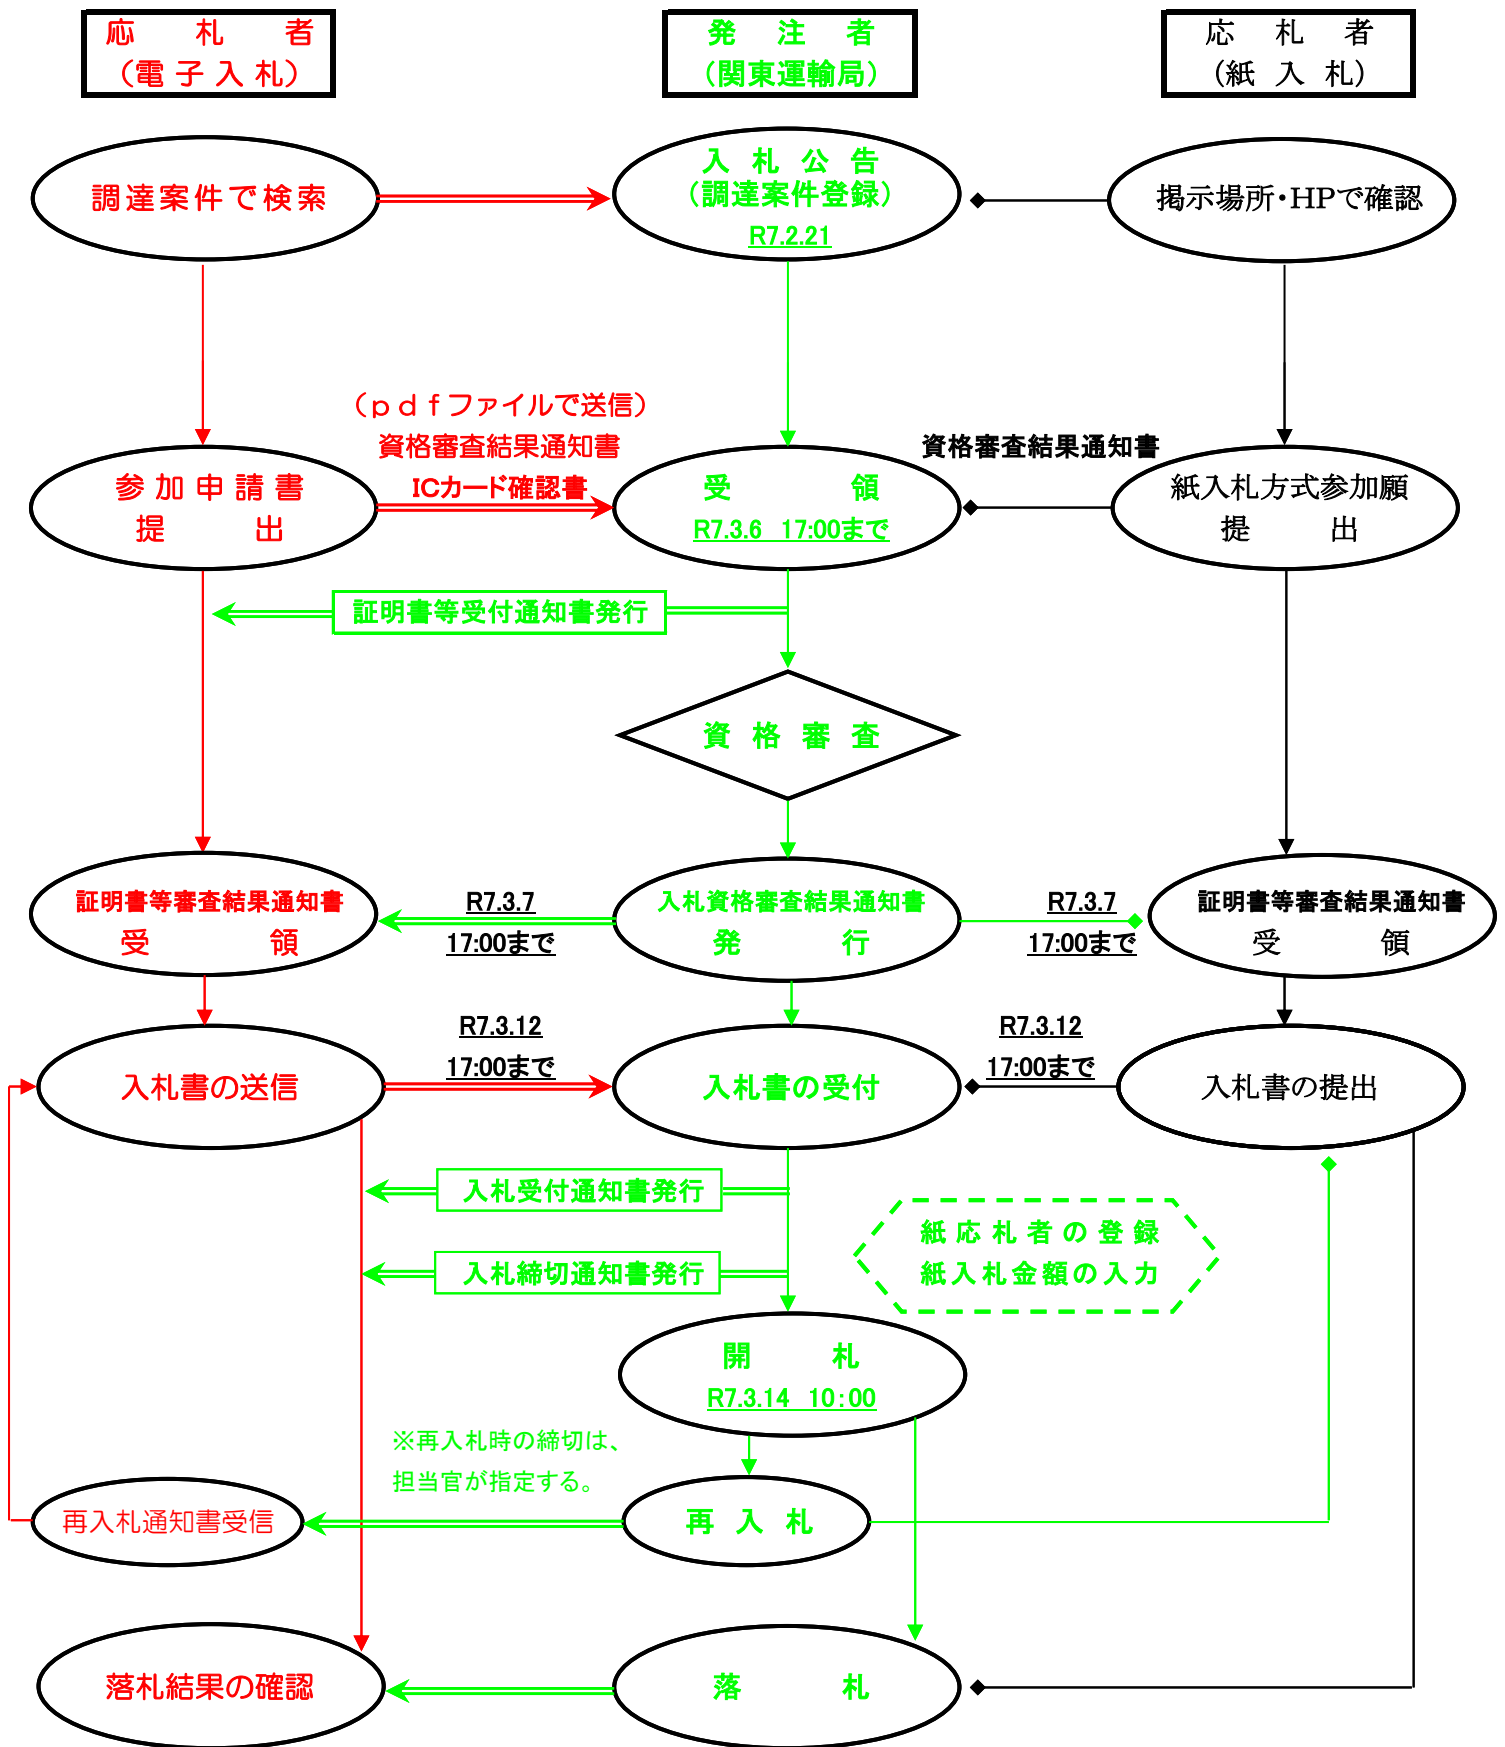

件名 埼玉運輸支局管内庁舎清掃

電子調達システム
 電子調達システム