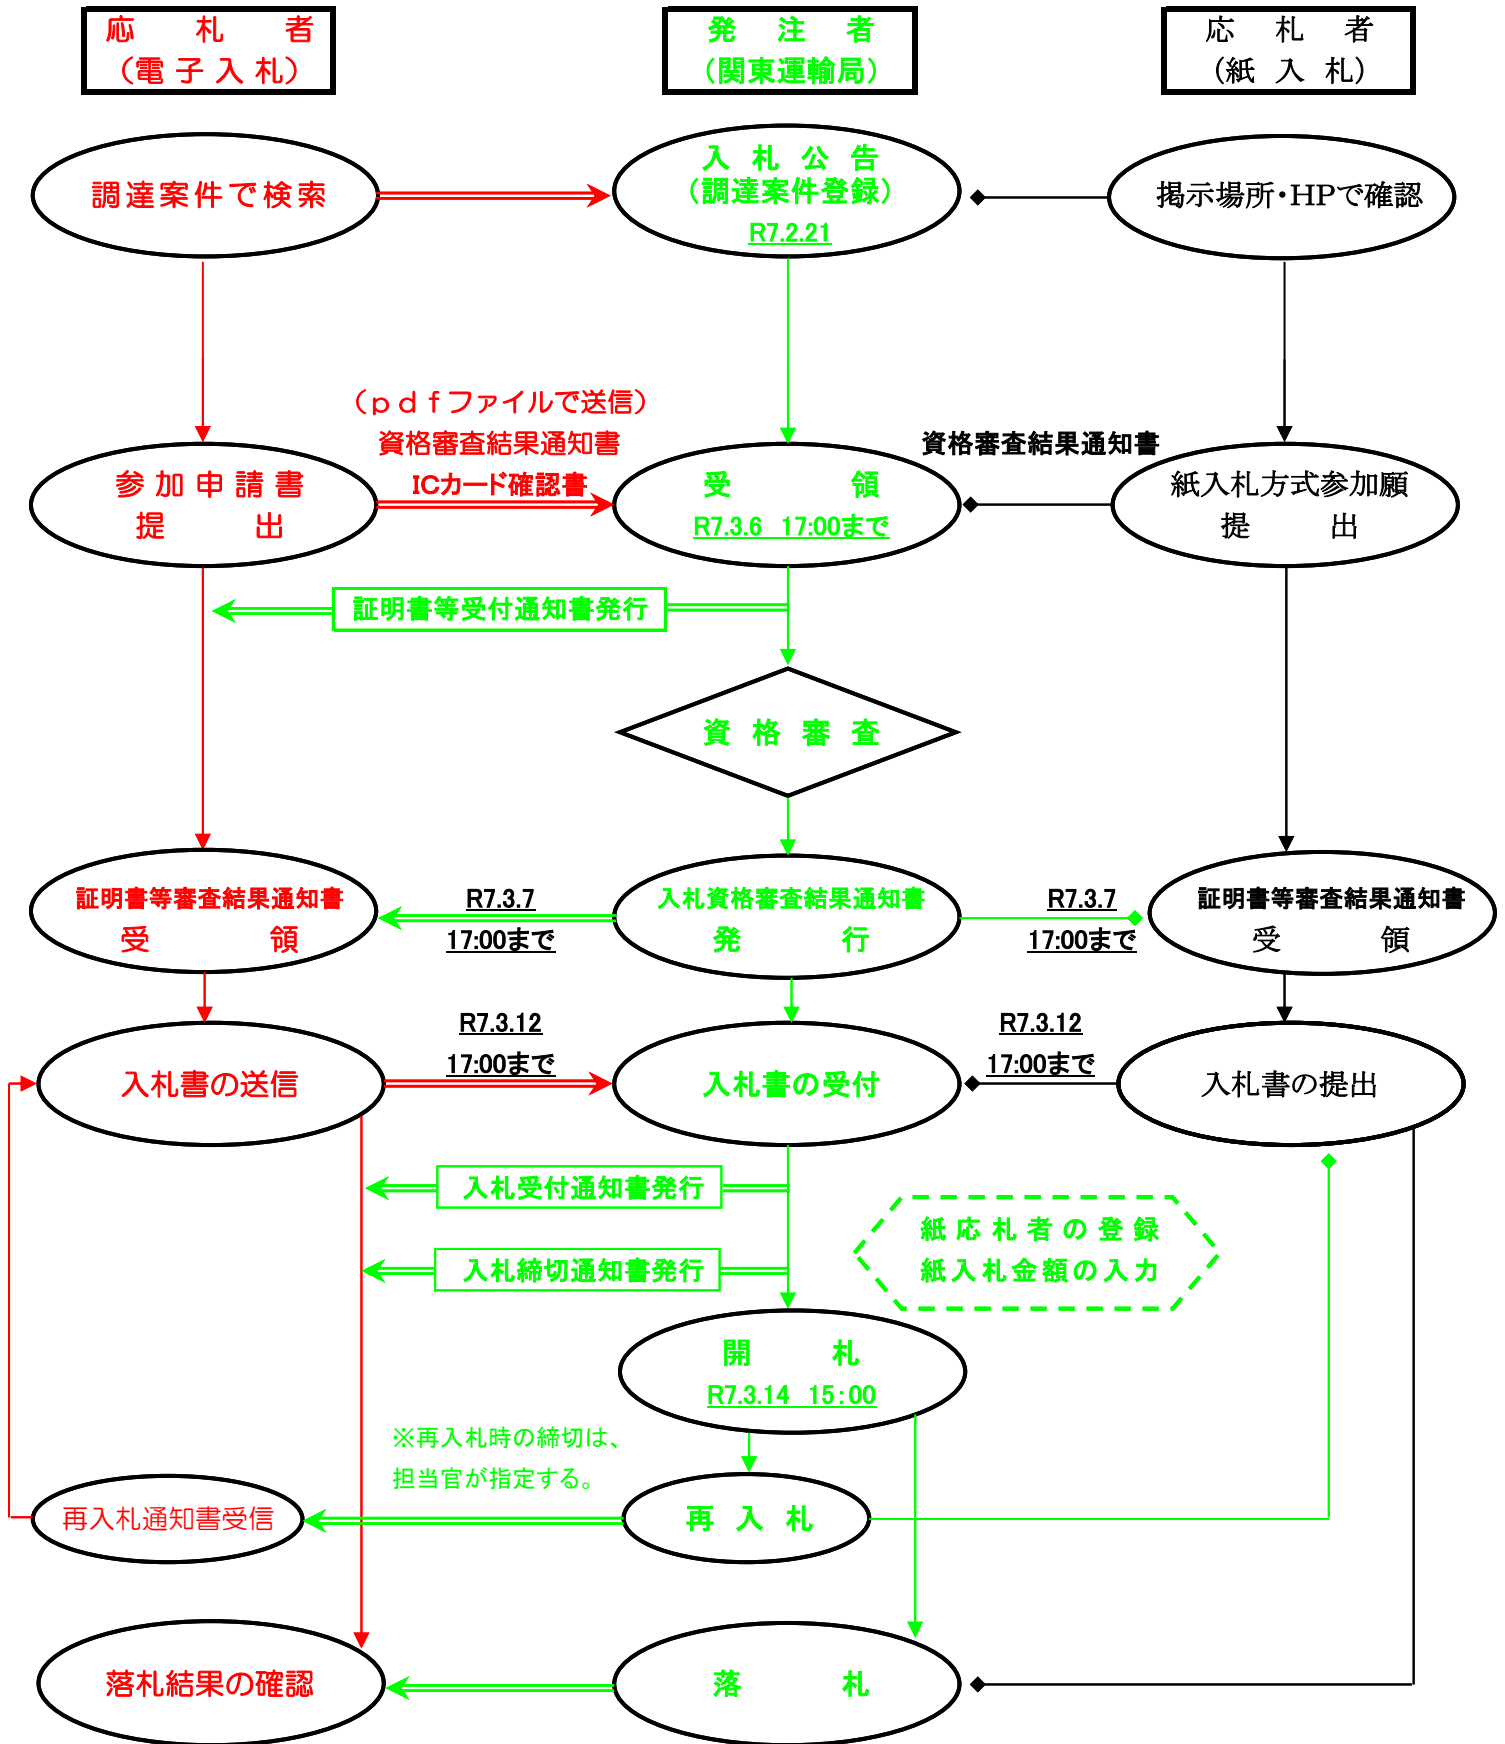

件名 山梨運輸支局庁舎清掃

電子調達システム
 電子調達システム