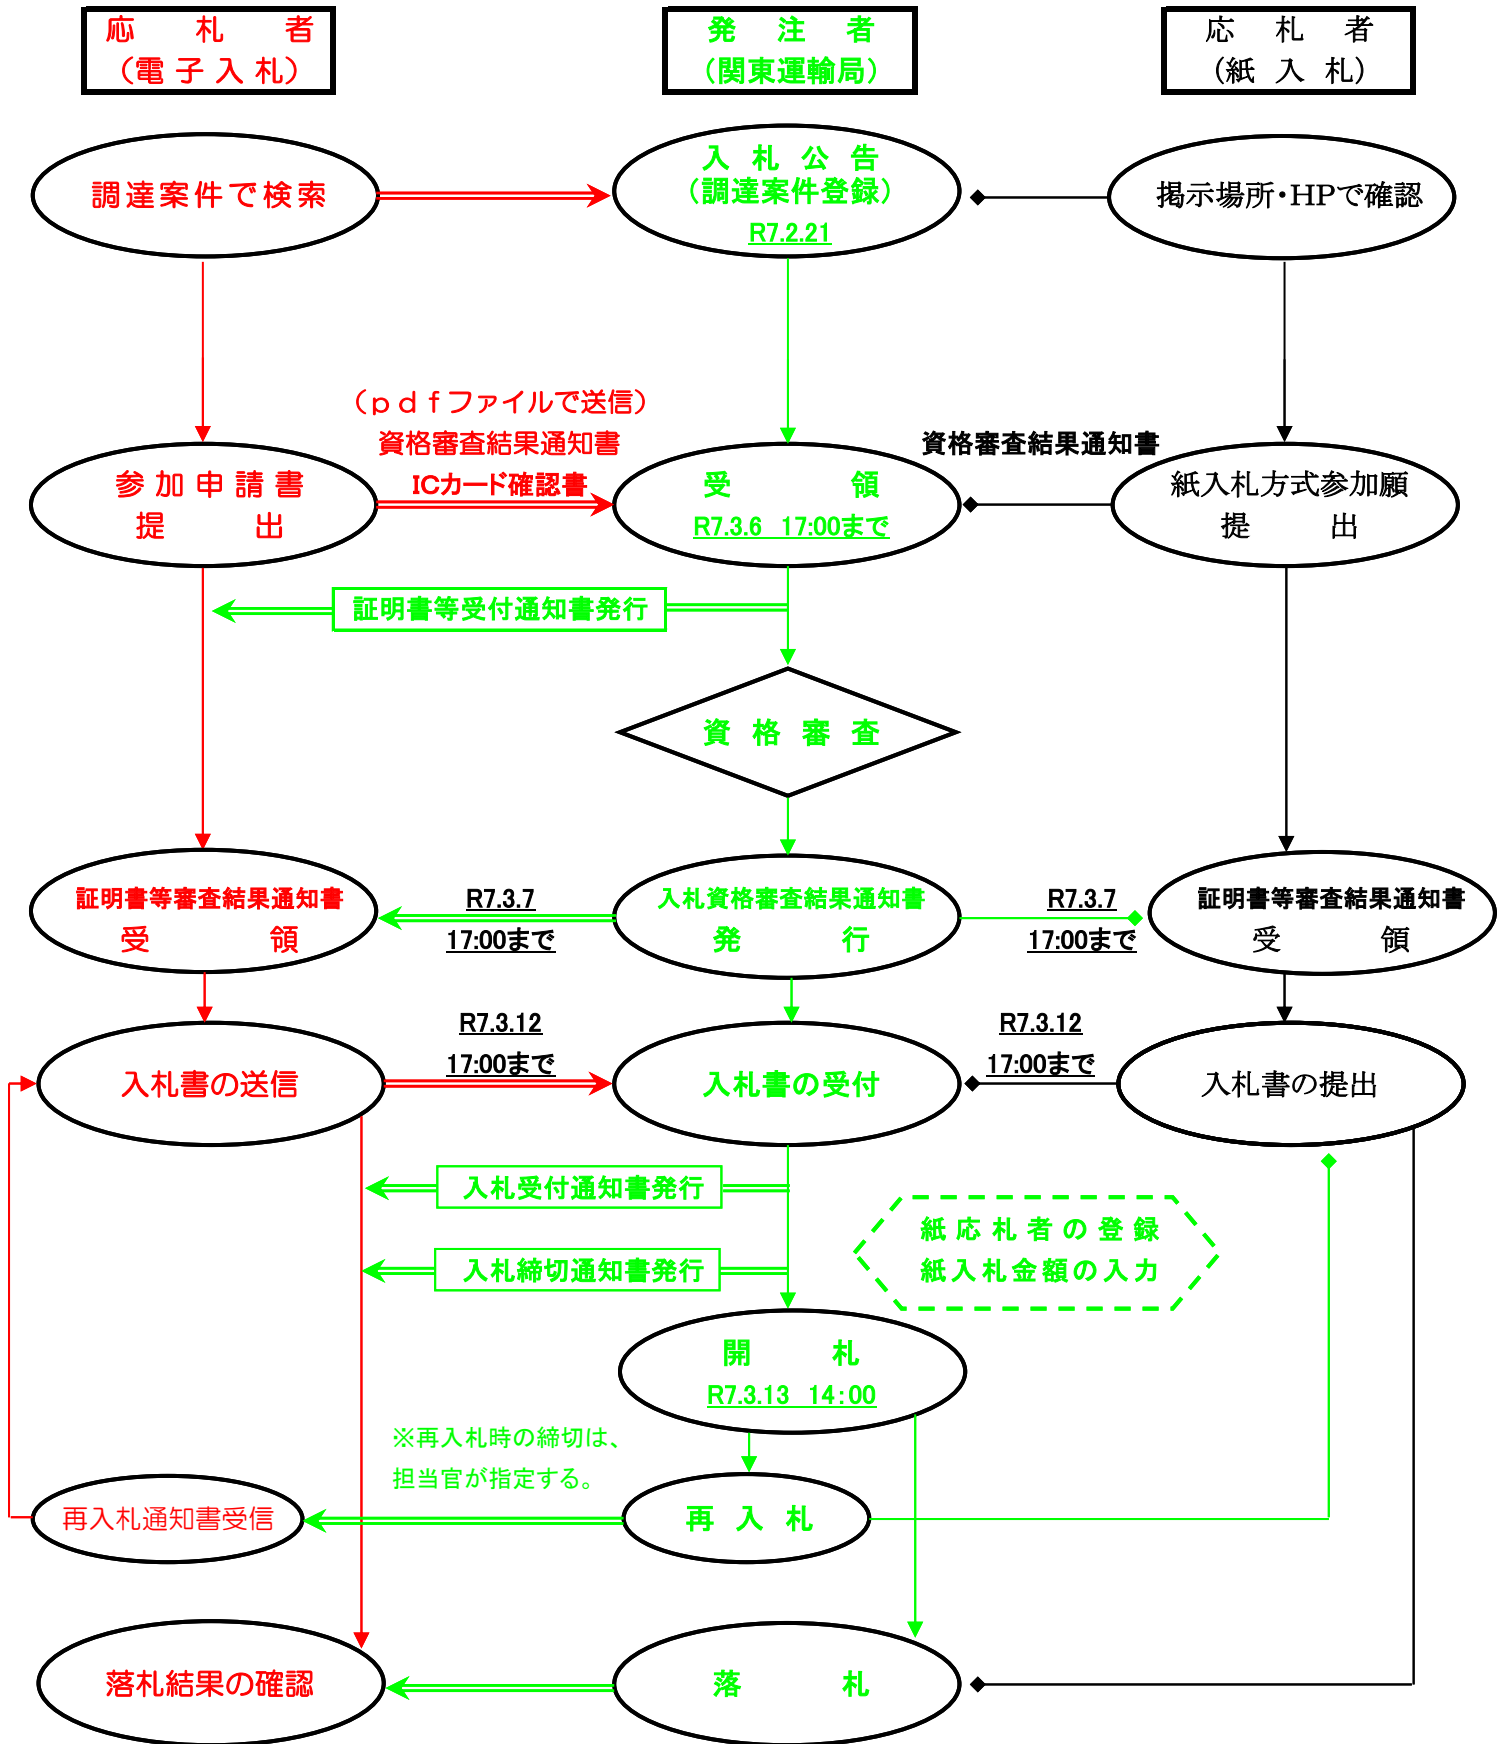

件名 千葉運輸支局管内庁舎清掃

電子調達システム
 電子調達システム