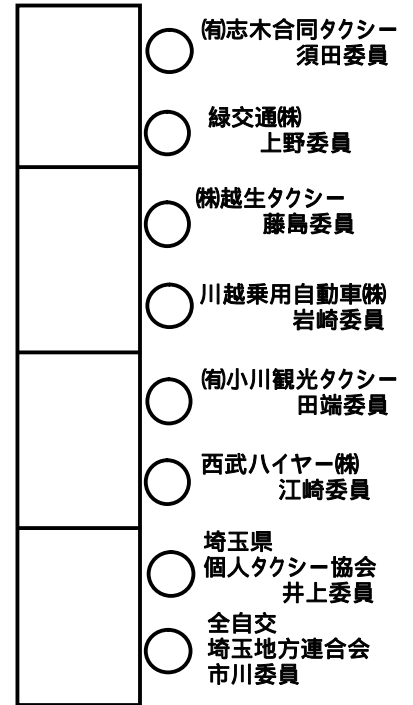

# 第3回 埼玉県南西部交通圏タクシー特定地域協議会

出入口

埼玉運輸支局長  
上岡委員

埼玉県タクシー協会  
会長 森委員

出入口

事務局