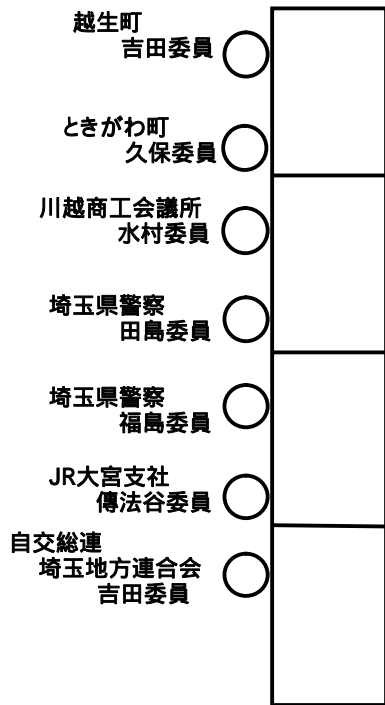

# 第3回 埼玉県南西部交通圏タクシー特定地域協議会

出入口

埼玉運輸支局長  
上岡委員

埼玉県タクシー協会  
会長 森委員

出入口

事務局