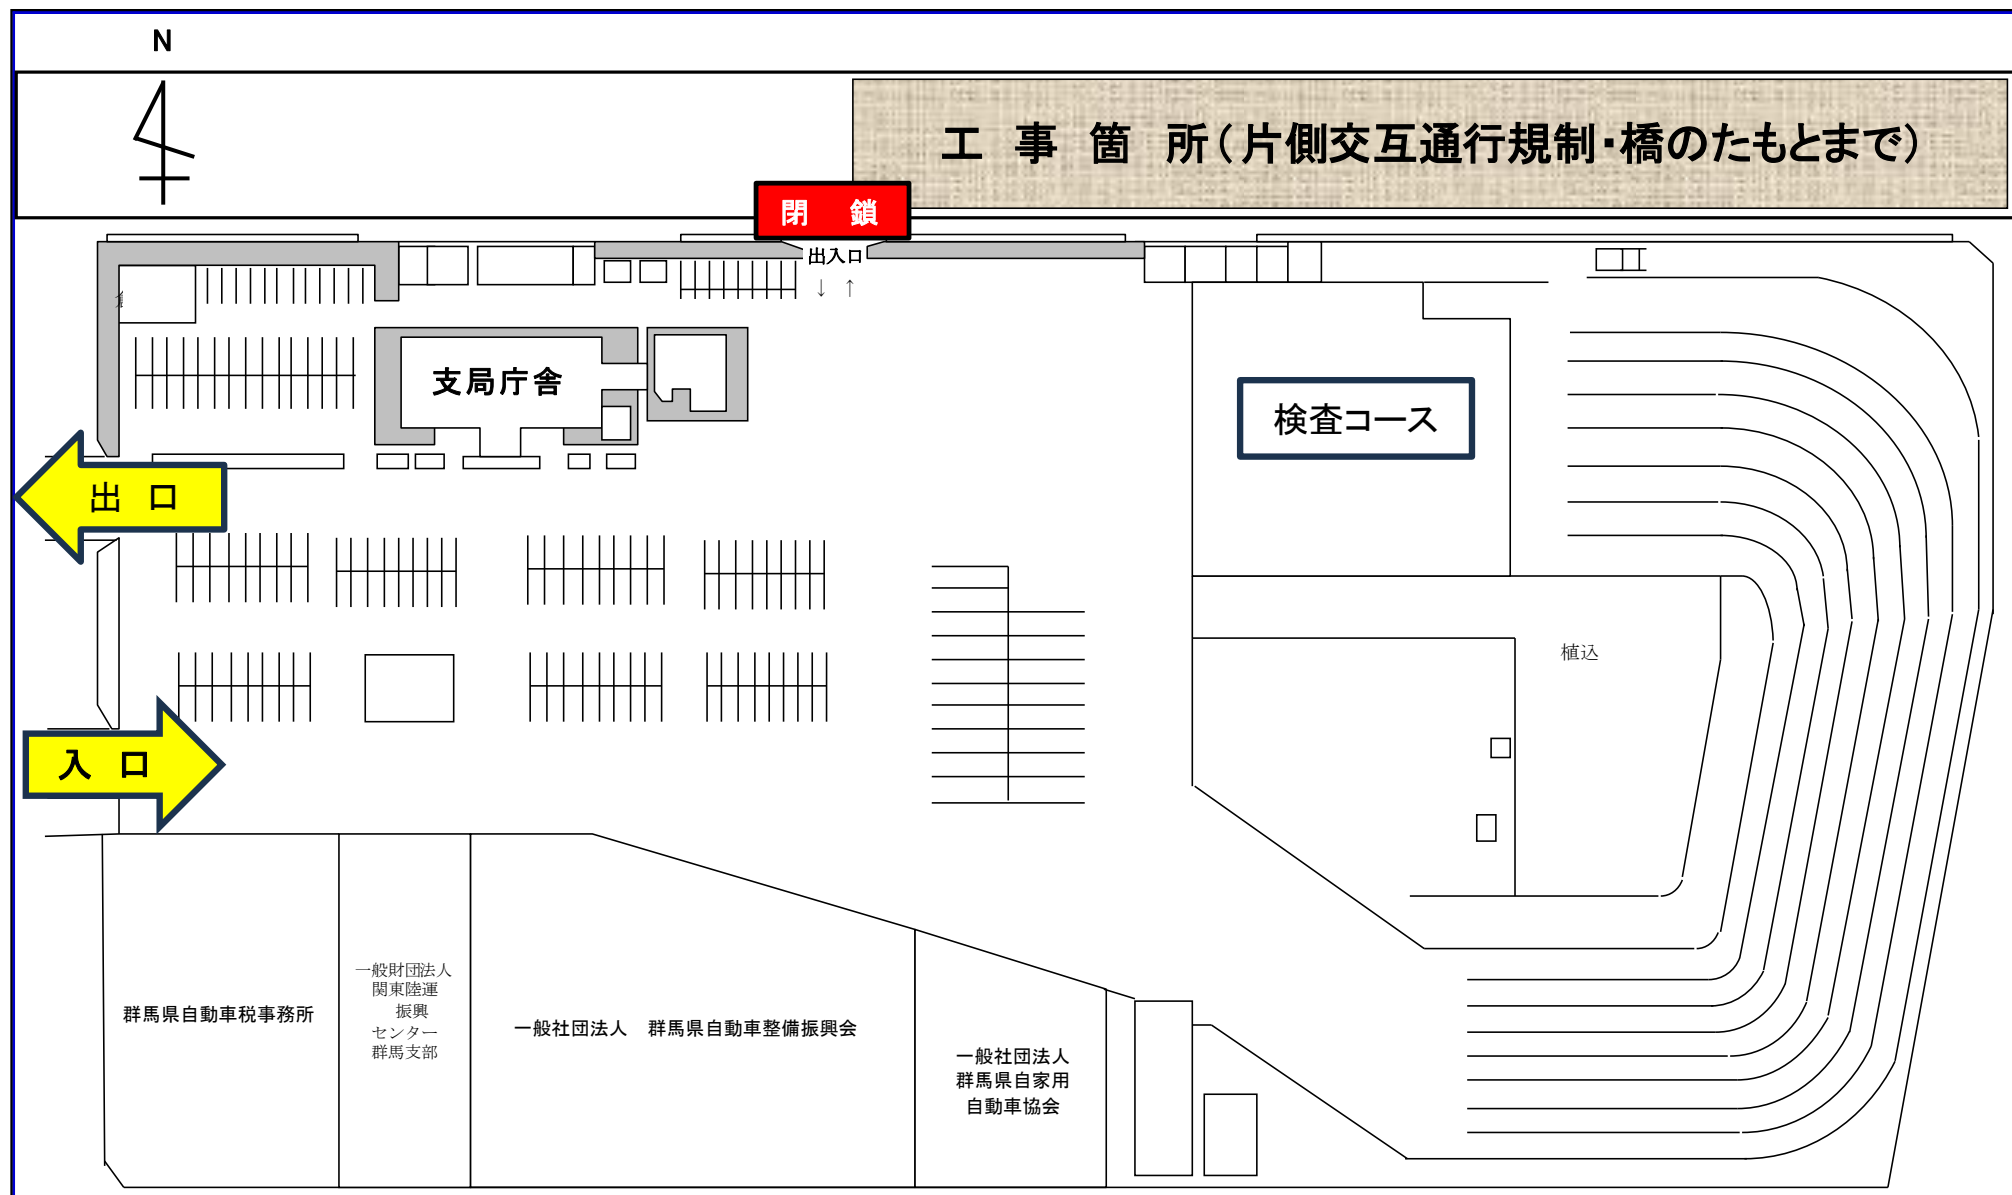

～お知らせ～

支局北側の門を終日閉鎖します

期間：令和7年1月14日（火）
～2月20日（木）

理由：支局北側道路舗装工事により片側交互通行規制のため

※ 北門閉鎖中は西側の出入口のご利用をお願いします

群馬運輸支局