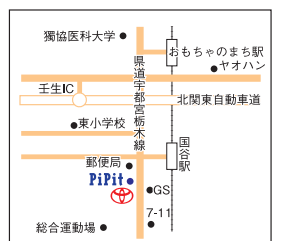

壬生店 壬生町割合1-15-4
☎0282-82-7811