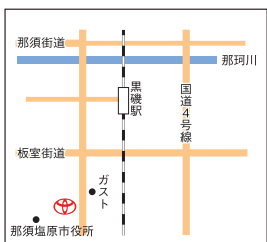

黒磯店 那須塩原市共豊社96-9
☎0287-62-1606