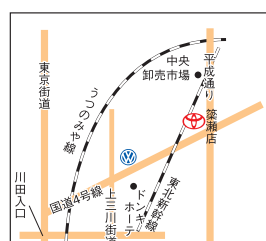

Volkswagen 栃木中央 宇都宮市築瀬町1594-1
☎028-639-3911