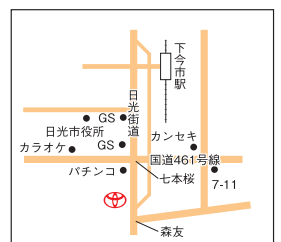

日光店 日光市森友713
☎0288-22-1031