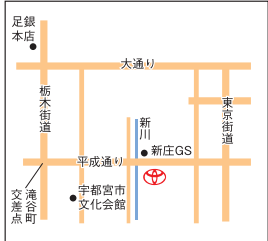

TT 最高の出会いをトヨタ店で。

# 栃木トヨタ自動車株式会社

■本社 / 宇都宮市横田新町3番47号 ●営業時間:午前9:00~サービス受付は午後6:00まで

栃木トヨタ

検索

●定休日:月曜日(祝日の場合は翌火曜日) ※不定休・長期休業などがございますので、店舗スタッフにお問い合わせいただくか、栃木トヨタホームページでご確認ください。

●http://www.tochigityota.com

**新町店** 宇都宮市新町1-2-2  
☎028-633-5431

**泉が丘店** 宇都宮市泉が丘5-7-32  
☎028-662-7411

**岩曾店** 宇都宮市岩曾町1245-6  
☎028-662-8811

**駒生店** 宇都宮市駒田町2025  
☎028-648-2221

**築瀬店** 宇都宮市築瀬町1285-5  
☎028-639-5311

**横田店** 宇都宮市横田新町3-47  
☎028-653-1212

**鹿沼店** 鹿沼市茂呂769-1  
☎0289-76-6530