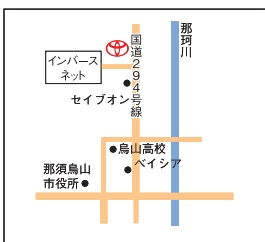

**栗宮店** 小山市栗宮1-14-23  
☎0285-25-2515

**喜沢店** 小山市喜沢660-130  
☎0285-25-7788  
くるめーと小山 小山市喜沢660-127  
☎0285-25-7833

**栃木店** 栃木市川原町281  
☎0282-23-5200

**壬生店** 壬生町割合1-15-4  
☎0282-82-7811

**矢板店** 矢板市中370-1  
☎0287-43-5511