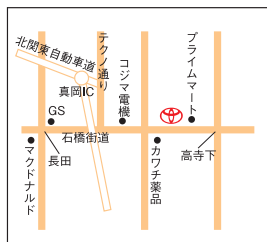

TT 最高の出会いをトヨタ店で。

**泉が丘店** 宇都宮市泉が丘5-7-32  
☎028-662-7411

**岩曾店** 宇都宮市岩曾町1245-6  
☎028-662-8811

**駒生店** 宇都宮市駒田町2025  
☎028-648-2221

**築瀬店** 宇都宮市築瀬町1285-5  
☎028-639-5311

**横田店** 宇都宮市横田新町3-47  
☎028-653-1212

**鹿沼店** 鹿沼市茂呂769-1  
☎0289-76-6530

**真岡店** 真岡市上高間木2-7-2  
☎0285-83-2311

**足利店** 足利市山川町831-1  
☎0284-41-7331

**朝倉店** 足利市朝倉町256-1  
☎0284-71-2525  
くるめーと朝倉 足利市朝倉町256-1  
☎0284-71-6100

**佐野店** 佐野市高萩町448-5  
☎0283-23-1671  
くるめーと佐野 佐野市高萩町448-5  
☎0283-27-2213