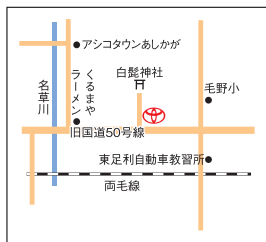

足利店 足利市山川町831-1
☎0284-41-7331