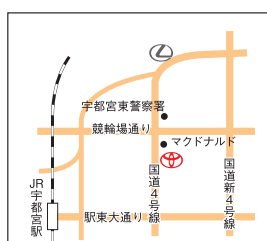

LEXUS 宇都宮北 宇都宮市御幸町84
☎028-613-2335