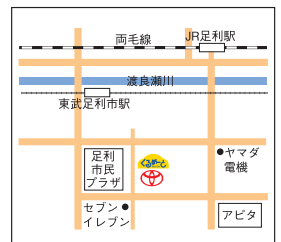

朝倉店 足利市朝倉町256-1
☎0284-71-2525
くるめーと朝倉 足利市朝倉町256-1
☎0284-71-6100