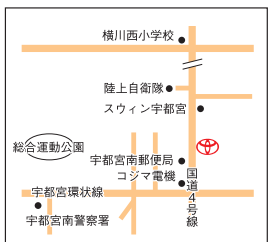

TT 最高の出会いをトヨタ店で。

**泉が丘店** 宇都宮市泉が丘5-7-32  
☎028-662-7411

**岩曾店** 宇都宮市岩曾町1245-6  
☎028-662-8811

**駒生店** 宇都宮市駒田町2025  
☎028-648-2221

**築瀬店** 宇都宮市築瀬町1285-5  
☎028-639-5311

**横田店** 宇都宮市横田新町3-47  
☎028-653-1212

**鹿沼店** 鹿沼市茂呂769-1  
☎0289-76-6530

**真岡店** 真岡市上高間木2-7-2  
☎0285-83-2311

**足利店** 足利市山川町831-1  
☎0284-41-7331

**朝倉店** 足利市朝倉町256-1  
☎0284-71-2525  
くるめーと朝倉 足利市朝倉町256-1  
☎0284-71-6100

**佐野店** 佐野市高萩町448-5  
☎0283-23-1671  
くるめーと佐野 佐野市高萩町448-5  
☎0283-27-2213