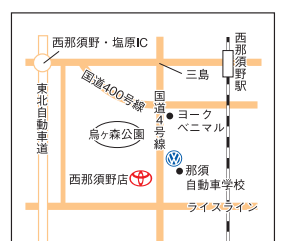

Volkswagen 西那須野 那須塩原市二区町352-33
☎0287-46-5811