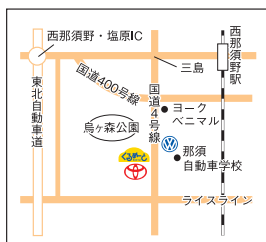

**栗宮店** 小山市栗宮1-14-23  
☎0285-25-2515

**喜沢店** 小山市喜沢660-130  
☎0285-25-7788  
くるめーと小山 小山市喜沢660-127  
☎0285-25-7833

**栃木店** 栃木市川原町281  
☎0282-23-5200

**壬生店** 壬生町割合1-15-4  
☎0282-82-7811

**矢板店** 矢板市中370-1  
☎0287-43-5511

**那須烏山店** 那須烏山市大楠973-1  
☎0287-83-1181

**黒磯店** 那須塩原市共豊社96-9  
☎0287-62-1606

**西那須野店** 那須塩原市三区町628-11  
☎0287-36-5111  
くるめーと西那須野 那須塩原市三区町628-11  
☎0287-36-4666

**日光店** 日光市森友713  
☎0288-22-1031

**くるめーとインターパーク** 宇都宮市インターパーク2-21  
☎028-657-8100