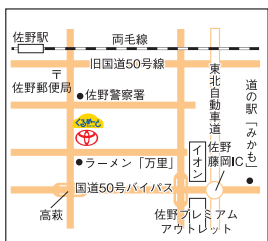

佐野店 佐野市高萩町448-5
☎0283-23-1671
くるめーと佐野 佐野市高萩町448-5
☎0283-27-2213