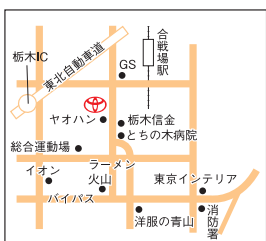

**真岡店** 真岡市上高間木2-7-2  
☎0285-83-2311

**足利店** 足利市山川町831-1  
☎0284-41-7331

**朝倉店** 足利市朝倉町256-1  
☎0284-71-2525  
くるめーと朝倉 足利市朝倉町256-1  
☎0284-71-6100

**佐野店** 佐野市高萩町448-5  
☎0283-23-1671  
くるめーと佐野 佐野市高萩町448-5  
☎0283-27-2213

**栗宮店** 小山市栗宮1-14-23  
☎0285-25-2515

**喜沢店** 小山市喜沢660-130  
☎0285-25-7788  
くるめーと小山 小山市喜沢660-127  
☎0285-25-7833

**栃木店** 栃木市川原町281  
☎0282-23-5200

**壬生店** 壬生町割合1-15-4  
☎0282-82-7811

**矢板店** 矢板市中370-1  
☎0287-43-5511