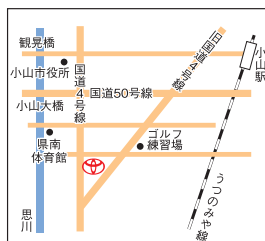

**真岡店** 真岡市上高間木2-7-2  
☎0285-83-2311

**足利店** 足利市山川町831-1  
☎0284-41-7331

**朝倉店** 足利市朝倉町256-1  
☎0284-71-2525  
くるめーと朝倉 足利市朝倉町256-1  
☎0284-71-6100

**佐野店** 佐野市高萩町448-5  
☎0283-23-1671  
くるめーと佐野 佐野市高萩町448-5  
☎0283-27-2213

**栗宮店** 小山市栗宮1-14-23  
☎0285-25-2515

**喜沢店** 小山市喜沢660-130  
☎0285-25-7788  
くるめーと小山 小山市喜沢660-127  
☎0285-25-7833

**栃木店** 栃木市川原町281  
☎0282-23-5200

**壬生店** 壬生町割合1-15-4  
☎0282-82-7811

**矢板店** 矢板市中370-1  
☎0287-43-5511