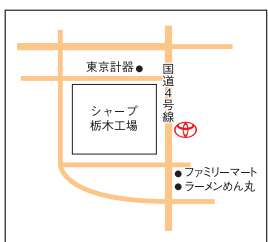

**栗宮店** 小山市栗宮1-14-23  
☎0285-25-2515

**喜沢店** 小山市喜沢660-130  
☎0285-25-7788  
くるめーと小山 小山市喜沢660-127  
☎0285-25-7833

**栃木店** 栃木市川原町281  
☎0282-23-5200

**壬生店** 壬生町割合1-15-4  
☎0282-82-7811

**矢板店** 矢板市中370-1  
☎0287-43-5511

**那須烏山店** 那須烏山市大楠973-1  
☎0287-83-1181

**黒磯店** 那須塩原市共豊社96-9  
☎0287-62-1606

**西那須野店** 那須塩原市三区町628-11  
☎0287-36-5111  
くるめーと西那須野 那須塩原市三区町628-11  
☎0287-36-4666

**日光店** 日光市森友713  
☎0288-22-1031

**くるめーとインターパーク** 宇都宮市インターパーク2-21  
☎028-657-8100