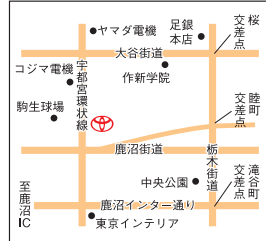

TT 最高の出会いをトヨタ店で。

# 栃木トヨタ自動車株式会社

■本社 / 宇都宮市横田新町3番47号 ●営業時間:午前9:00~サービス受付は午後6:00まで

栃木トヨタ

検索

●定休日:月曜日(祝日の場合は翌火曜日) ※不定休・長期休業などがございますので、店舗スタッフにお問い合わせいただくか、栃木トヨタホームページでご確認ください。

●http://www.tochigityota.com

**新町店** 宇都宮市新町1-2-2  
☎028-633-5431

**泉が丘店** 宇都宮市泉が丘5-7-32  
☎028-662-7411

**岩曾店** 宇都宮市岩曾町1245-6  
☎028-662-8811

**駒生店** 宇都宮市駒田町2025  
☎028-648-2221

**築瀬店** 宇都宮市築瀬町1285-5  
☎028-639-5311

**横田店** 宇都宮市横田新町3-47  
☎028-653-1212

**鹿沼店** 鹿沼市茂呂769-1  
☎0289-76-6530