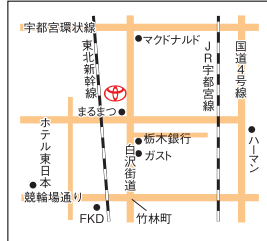

岩曾店 宇都宮市岩曾町1245-6
☎028-662-8811