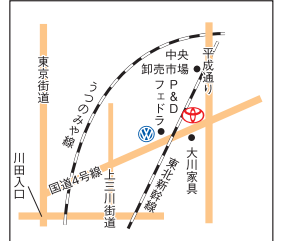

築瀬店 宇都宮市築瀬町1285-5
☎028-639-5311