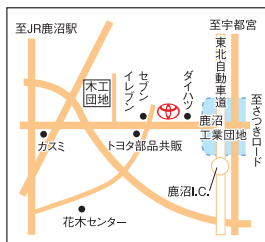

TT 最高の出会いをトヨタ店で。

**泉が丘店** 宇都宮市泉が丘5-7-32  
☎028-662-7411

**岩曾店** 宇都宮市岩曾町1245-6  
☎028-662-8811

**駒生店** 宇都宮市駒田町2025  
☎028-648-2221

**築瀬店** 宇都宮市築瀬町1285-5  
☎028-639-5311

**横田店** 宇都宮市横田新町3-47  
☎028-653-1212

**鹿沼店** 鹿沼市茂呂769-1  
☎0289-76-6530

**真岡店** 真岡市上高間木2-7-2  
☎0285-83-2311

**足利店** 足利市山川町831-1  
☎0284-41-7331

**朝倉店** 足利市朝倉町256-1  
☎0284-71-2525  
くるめーと朝倉 足利市朝倉町256-1  
☎0284-71-6100

**佐野店** 佐野市高萩町448-5  
☎0283-23-1671  
くるめーと佐野 佐野市高萩町448-5  
☎0283-27-2213