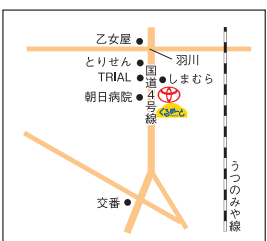

**栗宮店** 小山市栗宮1-14-23  
☎0285-25-2515

**喜沢店** 小山市喜沢660-130  
☎0285-25-7788  
くるめーと小山 小山市喜沢660-127  
☎0285-25-7833

**栃木店** 栃木市川原町281  
☎0282-23-5200

**壬生店** 壬生町割合1-15-4  
☎0282-82-7811

**矢板店** 矢板市中370-1  
☎0287-43-5511