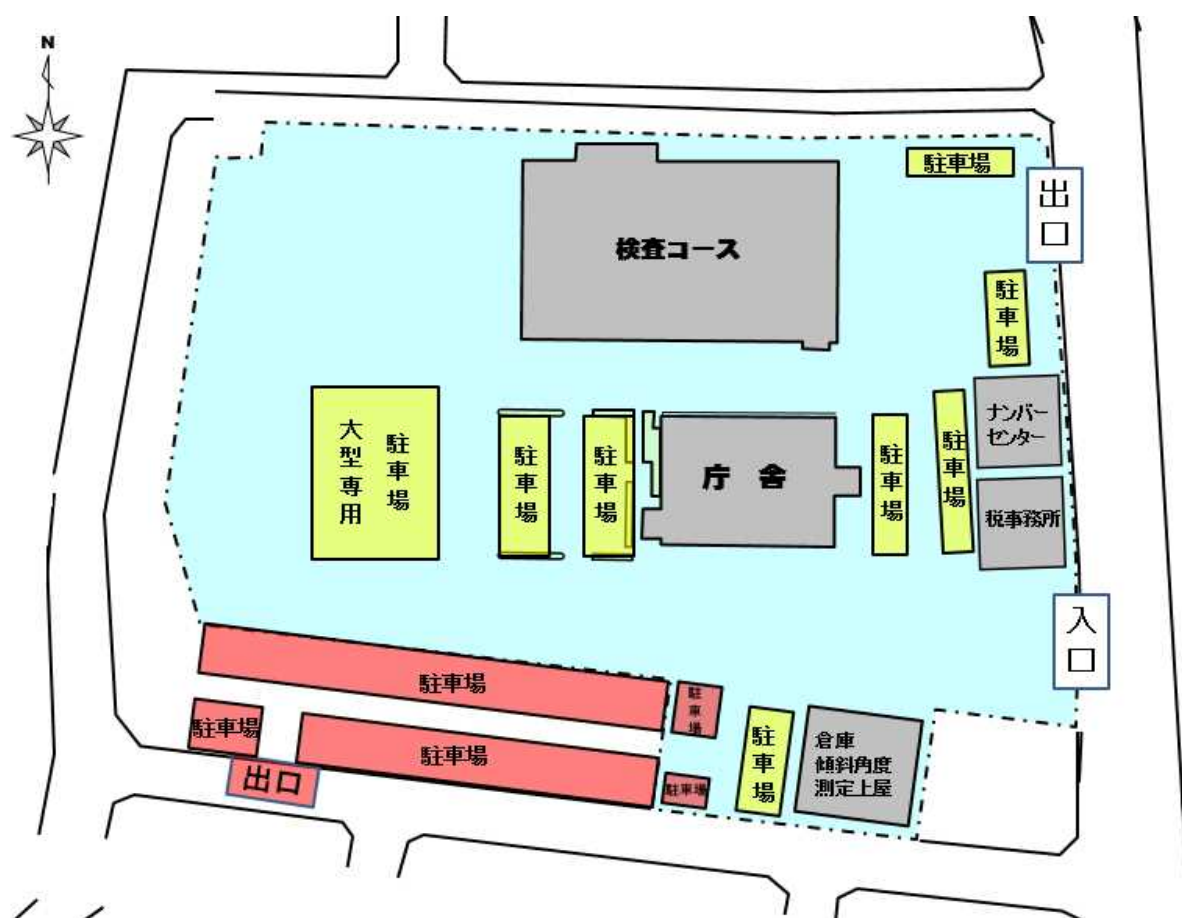

## 足立自動車検査登録事務所からのお知らせ (駐車場の一部閉鎖)

駐車場整備工事のため、下記工事期間中は駐車場を一部閉鎖いたします。

**※工事期間中使用可能駐車場【71台】**

【現行駐車場(117台)－閉鎖駐車場(46台)】

予定工事期間	閉鎖駐車場
令和3年1月12日(火)～令和3年2月26日(金)	(下図)赤塗り部分

※工事期間中は駐車場が大幅に少なくなりますので、ナンバー変更など車の持ち込みが必要な場合以外は、公共交通機関をご利用いただき来所するなどご協力をお願いいたします。