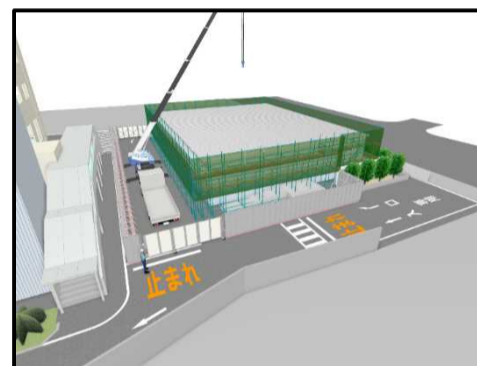

## 駐車場減少

※構内には常時誘導員を配置します。

平素、陸運関係事業へのご理解を賜り厚く御礼申し上げます。

この度、東京運輸支局庁舎の耐震補強工事を実施するにあたり、工事中も業務を継続するため仮設庁舎を建設いたします。

工事中は仮設庁舎建設予定地など駐車場が大幅に減少となり来庁者の皆様にはご不便をお掛け致しますが、ご理解ご協力をいただきますようお願い申し上げます。

工事内容：仮設庁舎の建設

イメージ図

工事期間：令和6年7月16日～令和6年12月末

使用時期：令和7年1月～6月頃

工事箇所