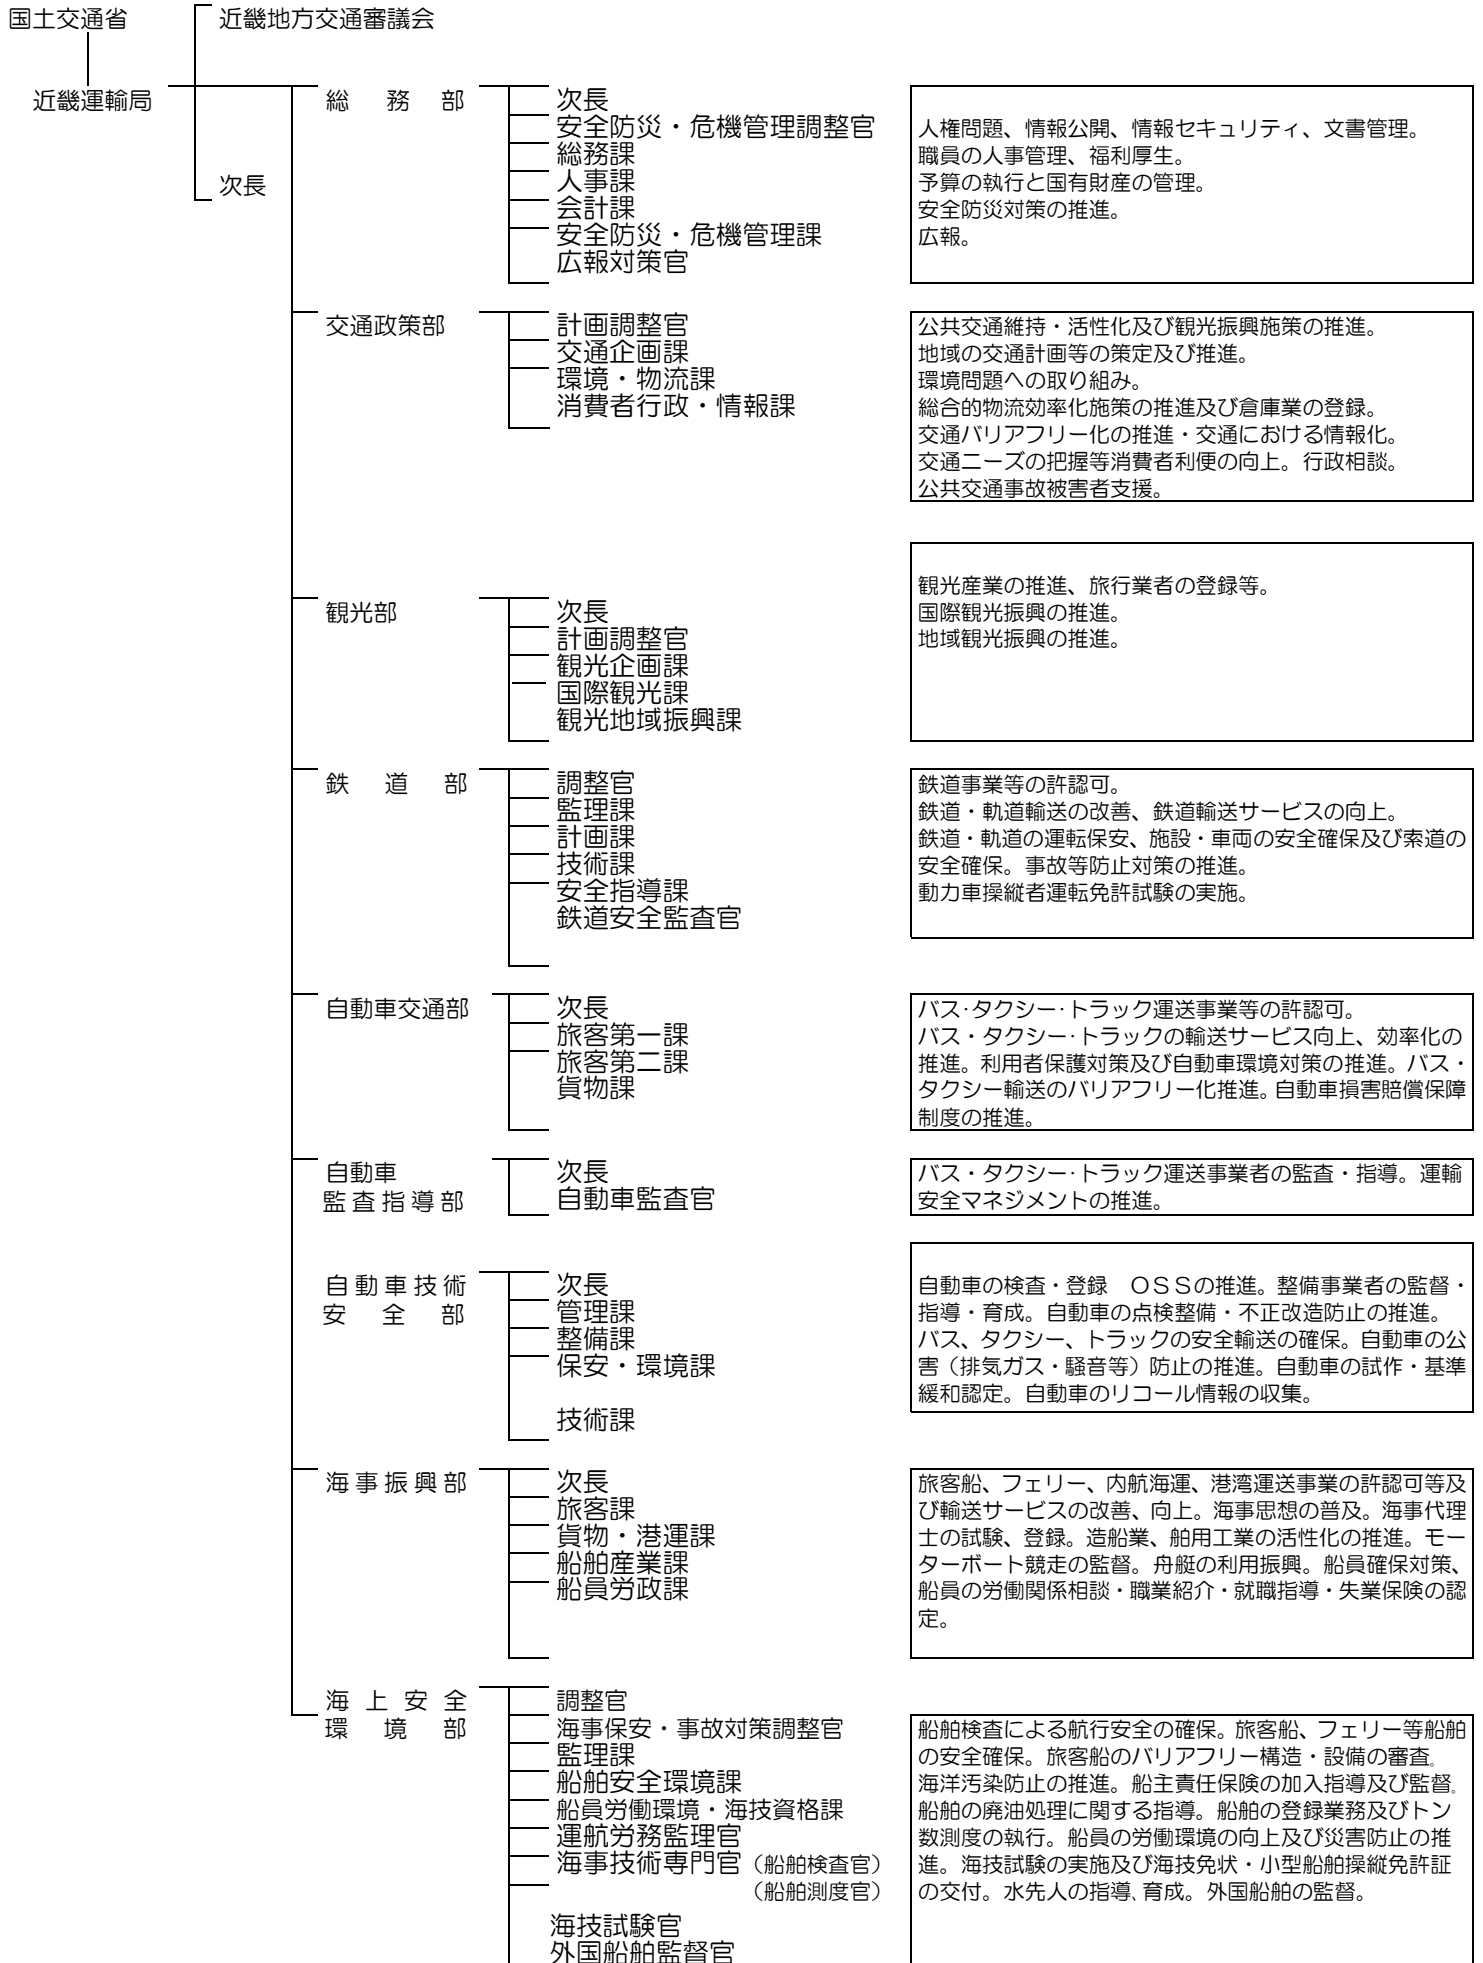

近畿運輸局の組織と主な業務

近畿運輸局 支局・事務所の主な業務・所在地

近畿運輸局

大阪運輸支局	生活交通の維持確保対策。自動車環境対策の推進。自動車運送事業・整備事業の申請手続き及び監査指導。自動車の検査登録。その他総合案内	〒572-0846	寝屋川市高宮栄町12-1	総務企画部門 072-821-9176 輸送部門 072-822-6733 監査部門 072-822-5254 検査・整備・保安部門 072-822-4374、823-7945 登録部門 050-5540-2058
なにわ自動車検査登録事務所 和泉自動車検査登録事務所	自動車の検査・登録	〒559-0031	大阪市住之江区南港東3-1-14	050-5540-2059
	自動車の検査・登録	〒594-0011	和泉市上代町官有地	050-5540-2060
京都運輸支局(本庁舎)	生活交通の維持確保対策。自動車環境対策の推進。自動車運送事業・整備事業の申請手続き及び監査指導。自動車の検査登録。その他総合案内	〒612-8418	京都市伏見区竹田向代町37	総務企画調整部門 075-681-1427 輸送・監査部門 075-681-9765 検査・整備・保安部門 075-681-9763、9764 登録部門 050-5540-2061
京都南自動車検査場	自動車の検査	〒613-0036	久世郡久御山町田井東荒見27-2	0774-44-6591
京都運輸支局(舞鶴庁舎)	海上運送事業、港湾運送事業及び倉庫業の申請手続き。船舶の検査・登録。船員手帳の交付。船員の職業紹介、失業保険の給付。海技免状の交付。	〒624-0946	舞鶴市下福井901 舞鶴港湾合同庁舎	0773-75-0616
奈良運輸支局	生活交通の維持確保対策。自動車環境対策の推進。自動車運送事業・整備事業の申請手続き及び監査指導。自動車の検査登録。その他総合案内	〒639-1037	大和郡山市額田部北町981-2	企画輸送・監査部門 0743-59-2151 検査・整備・保安部門 0743-59-2153 登録部門 050-5540-2063
滋賀運輸支局	生活交通の維持確保対策。自動車環境対策の推進。自動車運送事業・整備事業の申請手続き及び監査指導。自動車の検査登録。その他総合案内	〒524-0104	守山市木浜町2298-5	企画輸送・監査部門 077-585-7253 検査・整備・保安部門 077-585-7252 登録部門 050-5540-2064
和歌山運輸支局	生活交通の維持確保対策。自動車環境対策の推進。自動車運送事業・整備事業の申請手続き及び監査指導。自動車の検査・登録。海上運送事業、港湾運送事業及び倉庫業の申請手続き。船舶の検査・登録・測度。外国船舶の監督。船員手帳・海技免状の交付。船員の職業紹介、失業保険	〒640-8404	和歌山市湊1106-4	総務企画部門 073-422-2130 輸送・監査部門 073-422-2138 検査・整備・保安部門 073-422-2153 登録部門 050-5540-2065 運航部門 073-422-0606 船員部門・運航労務監理官 073-422-5828 船舶部門・船舶検査官 073-422-3016 外国船舶監督官 073-422-0609
勝浦海事事務所	海上運送事業、港湾運送事業及び倉庫業の申請手続き。船舶の検査・登録。船員手帳・海技免状の交付。船員の職業紹介、失業保険の認定等。	〒649-5335	和歌山県東牟婁郡那智勝浦町大字築地8-5-5	0735-52-0260