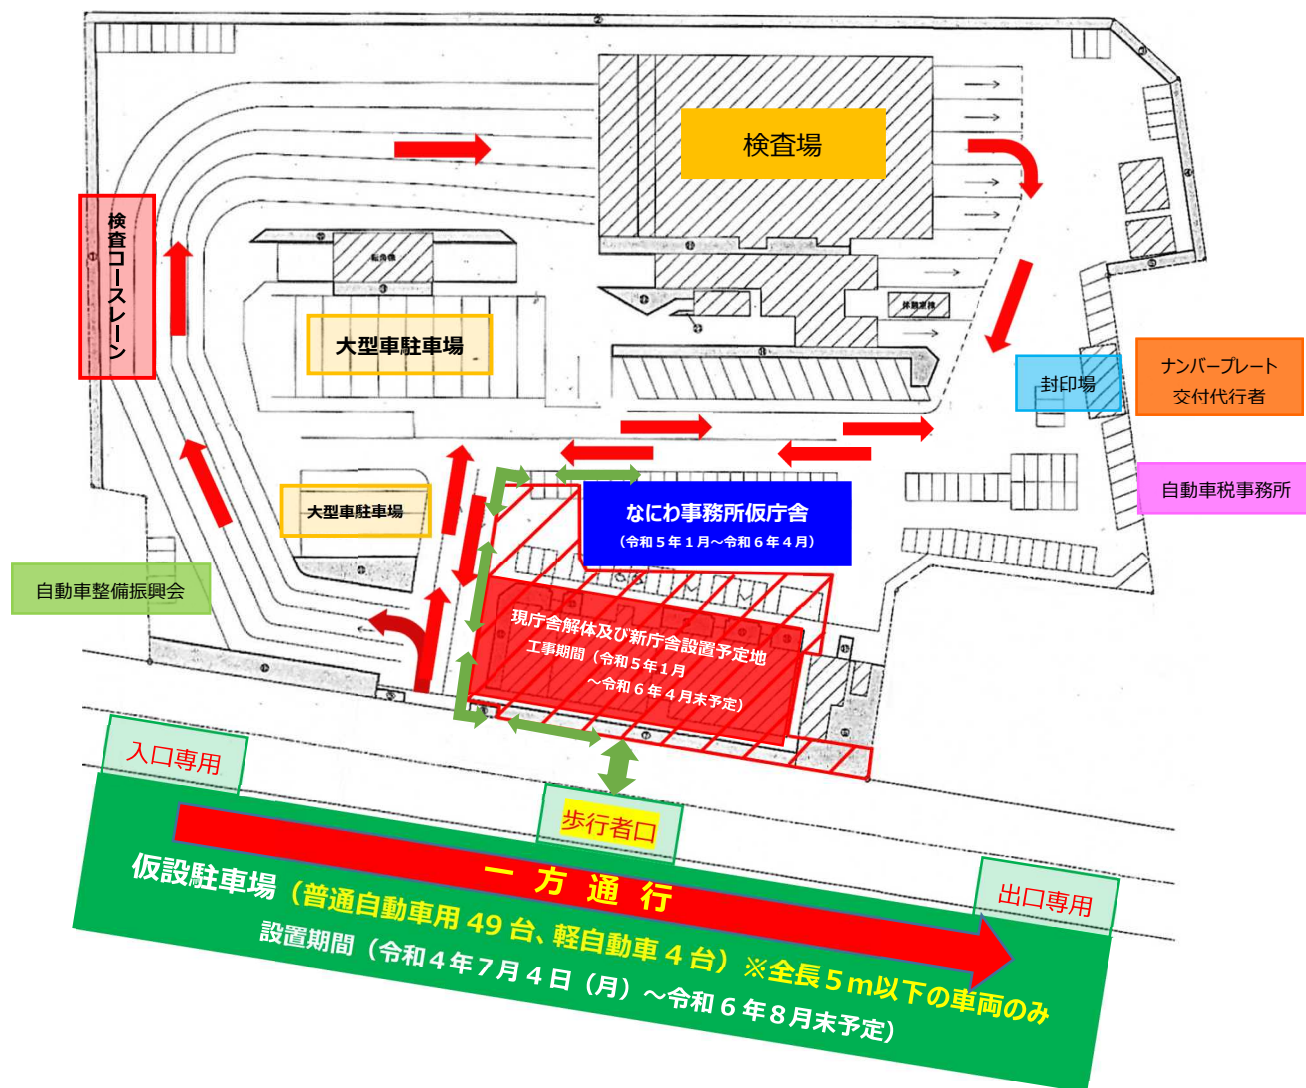

# 庁舎建替工事のお知らせ

～令和5年1月4日より仮庁舎で業務開始～

なにわ自動車検査登録事務所におきまして、下記の期間において庁舎建替による工事を実施いたします。

工事期間中は、工事に伴い構内駐車スペースが減少することから構内での混雑が予想されます。事務所向かいに仮設駐車場を設置いたしますので、そちらをご利用いただきますようお願いいたします。

皆様にはご迷惑をお掛けいたしますが、ご理解とご協力をお願いいたします。

- |           |                                |
|-----------|--------------------------------|
| 1. 工事期間   | 令和4年7月4日（月）から令和6年8月末（予定）まで     |
| 2. 業務の取扱い | 令和5年1月から <b>仮庁舎</b> での業務開始     |
| 2. 業務の取扱い | 令和6年5月（予定）から <b>新庁舎</b> での業務開始 |
| 3. 仮設駐車場  | 令和4年7月4日（月）から令和6年8月末（予定）まで     |

## 【注意事項】

- ・工事期間中、構内は大変混雑いたしますので通行には十分ご注意ください。
- ・仮設駐車場は全長 5 m以下の車両のみご利用いただけます。
- ・仮設駐車場は一方通行となっておりますのでご注意ください。
- ・なにわ事務所構内と仮設駐車場の間の道路は一般道です。ナンバープレートを取り外した後には通行できませんのでご注意ください。
- ・仮設駐車場からなにわ事務所への間の道路の横断は、誘導員の指示に従い安全に横断してください。
- ・当事務所へのご来庁の方以外のご利用はご遠慮ください。