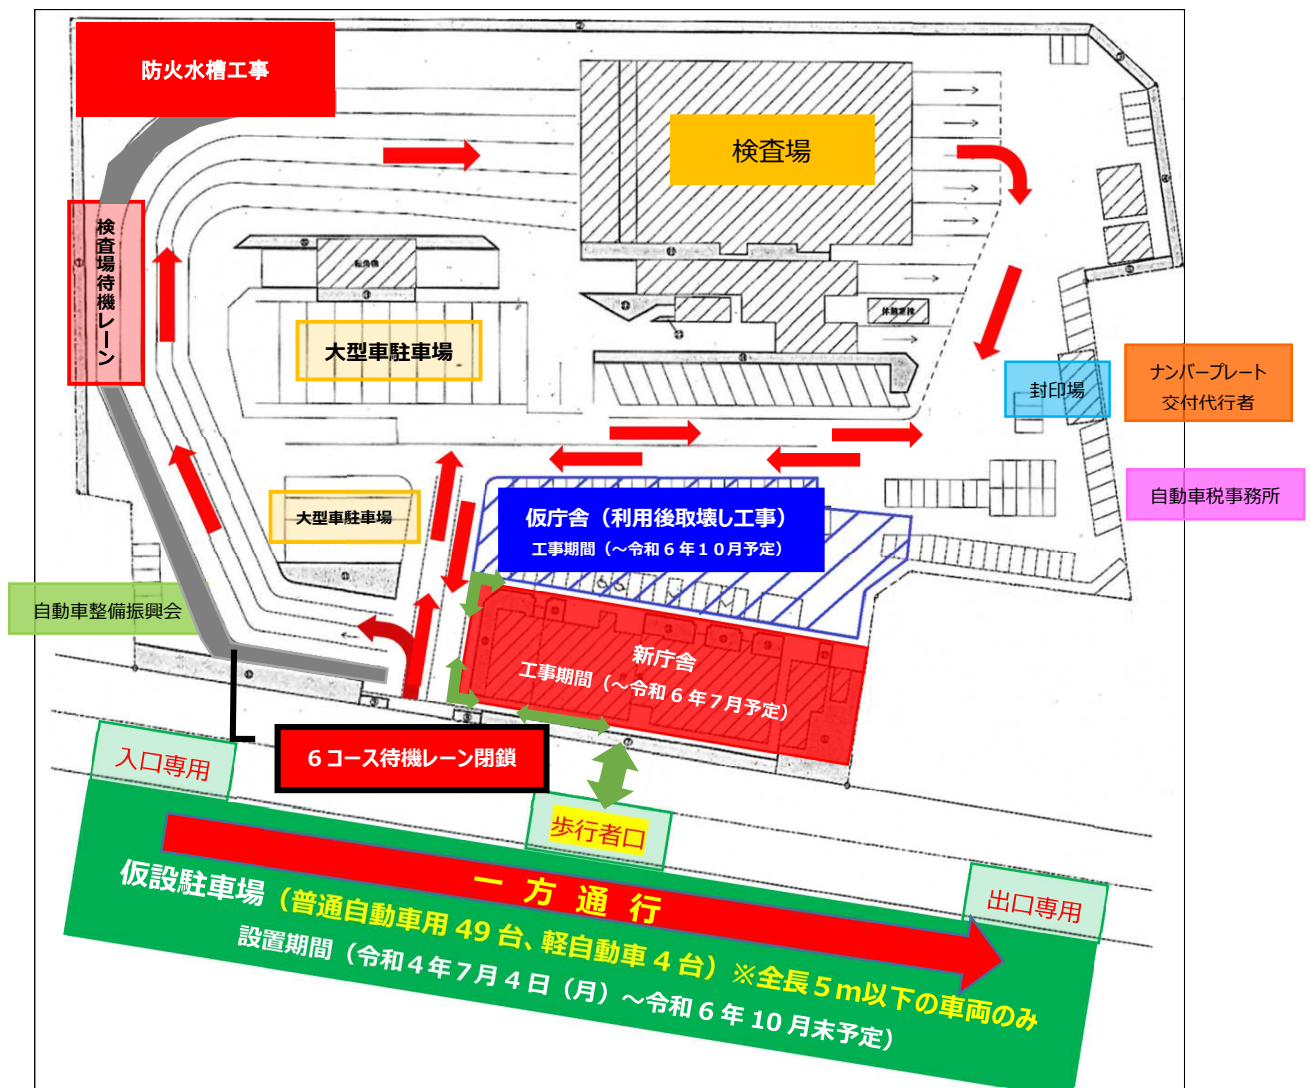

# 庁舎建て替え工事期間の延長及び 防火水槽設置工事のお知らせ

なにわ自動車検査登録事務所におきまして、現在庁舎建て替えによる工事を実施しておりますが、諸般の事情により工事期間が延長されることとなりました。

また、防火水槽を構内に設置する必要があり、防火水槽工事期間中、工事車両の通行のため、検査場6コース待機レーンの一部を閉鎖することとなります。

皆様にはご迷惑をお掛けいたしますが、ご理解とご協力をお願いいたします。

なお、工事期間中は構内駐車スペースが減少することから、構内で混雑が発生しております。仮設駐車場のご利用をお願いいたします。

1. 庁舎工事期間 令和6年10月末（予定）まで
2. 防火水槽工事期間 令和6年7月中旬から令和6年9月下旬（予定）まで
3. 業務の取扱い 令和6年7月中旬（予定）から**新庁舎**での業務開始
4. 仮設駐車場 令和6年10月末（予定）まで

## 【注意事項】

- ・工事期間中、構内は大変混雑いたしますので通行には十分ご注意ください。
- ・仮設駐車場は全長 5 m以下の車両のみご利用いただけます。
- ・仮設駐車場は一方通行となっておりますのでご注意ください。
- ・なにわ事務所構内と仮設駐車場の間の道路は一般道です。ナンバープレートを取り外した後には通行できませんのでご注意ください。
- ・当事務所へのご来庁の方以外のご利用はご遠慮ください。