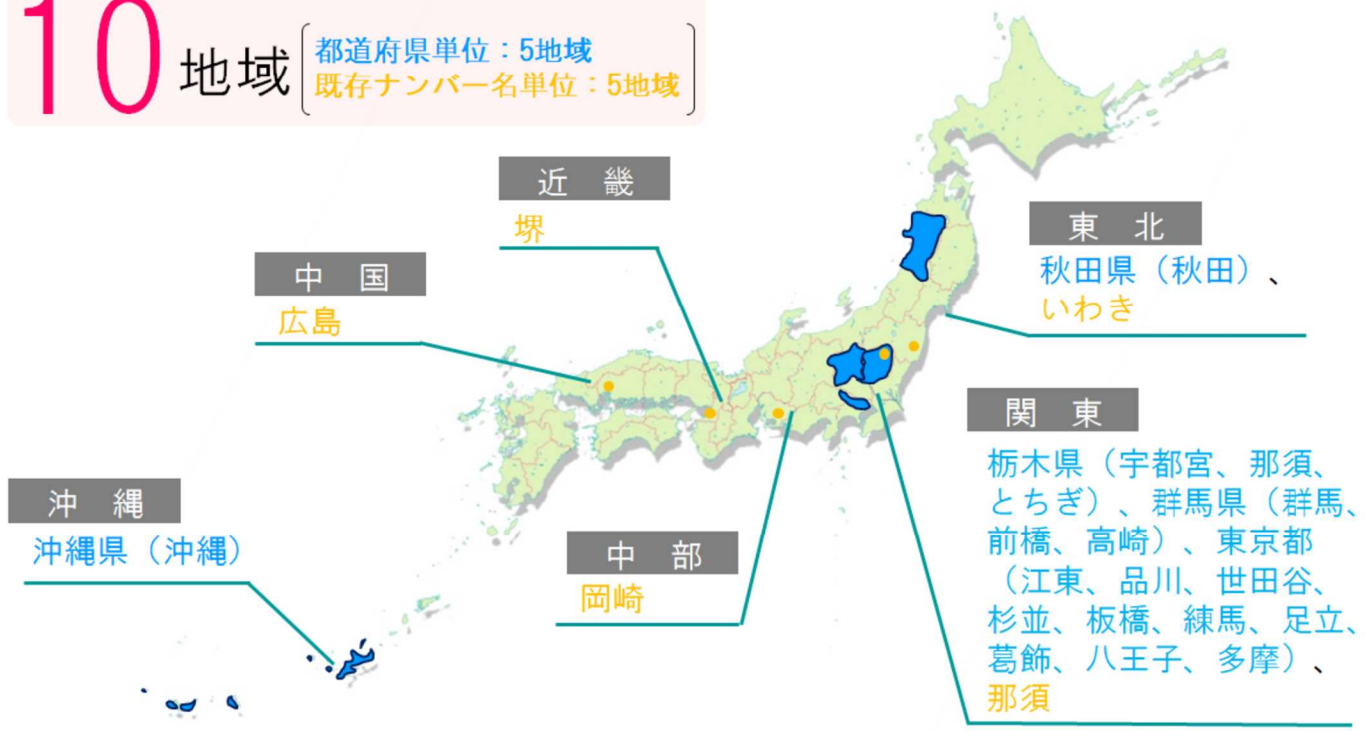

## 新たな地方版図柄入りナンバープレートデザイン②

いわき（福島県いわき市等）

< フラシティいわき >

那須（栃木県大田原市等）

< 未来ある那須地域 >

岡崎（愛知県岡崎市等）

< 徳川家康公の兜の変遷 >

堺（大阪府堺市）

< 百舌鳥（もず）と古墳 >

広島（広島県広島市等）

< 広島東洋カープ >

# 新たな地方版図柄入りナンバープレート導入地域

**10** 地域 都道府県単位：5地域  
既存ナンバー名単位：5地域