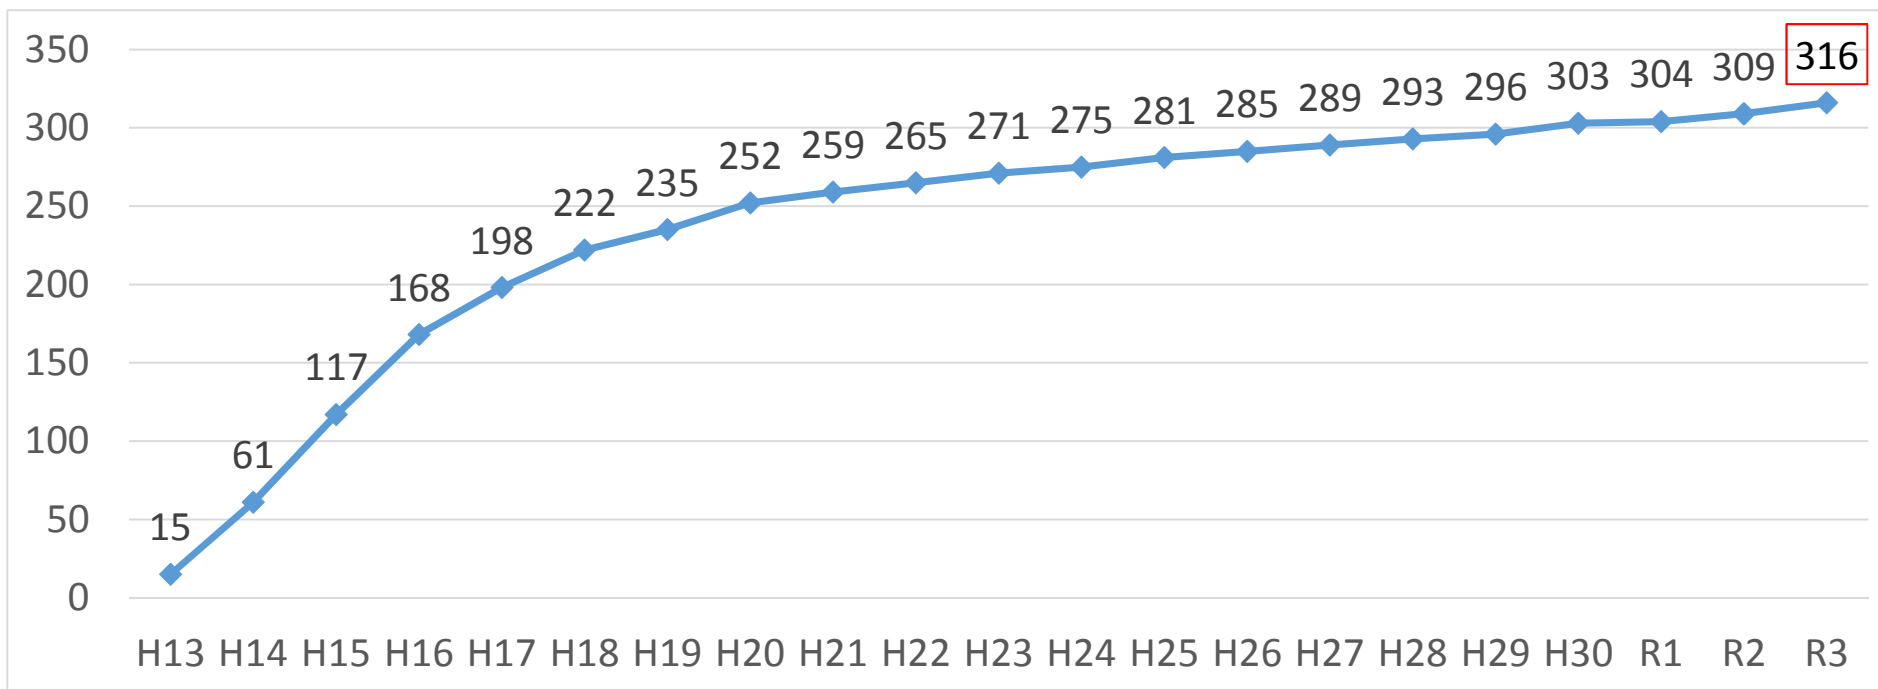

移動等円滑化促進方針・基本構想の 作成状況

全国における基本構想の作成状況（令和3年度末時点）

- ・全国における基本構想は、316市区町において作成されており、作成率は約2割となっている。
- ・人口規模が比較的大きい「市・区」で見ると、作成率は3分の1となっており、そのうち政令市・中核市・特別区は8割以上となっている。

＜基本構想の作成 自治体数＞

	全国	市・区				町	村
		政令市	中核市	その他の市	特別区		
作成率	18.2 %	95.0 %	83.8 %	28.0 %	91.3 %	3.4 %	0.0 %
作成数	316 / 1741	19 / 20	52 / 62	199 / 710	21 / 23	25 / 743	0 / 183

地域別 基本構想の作成状況 (令和3年度末時点) ※ブロック内訳は、運輸局と同じ

	北海道	東北	関東	北陸信越	中部
目標値	19	61	119	34	103
作成数	16	14	95	18	44
作成率	8.9 %	6.2 %	27.7 %	12.8 %	24.9 %
	16 / 179	14 / 227	95 / 343	18 / 141	44 / 177
うち市・区の作成率	40.0 %	16.8 %	41.7 %	28.3 %	39.0 %
	14 / 35	13 / 77	90 / 216	17 / 60	41 / 105