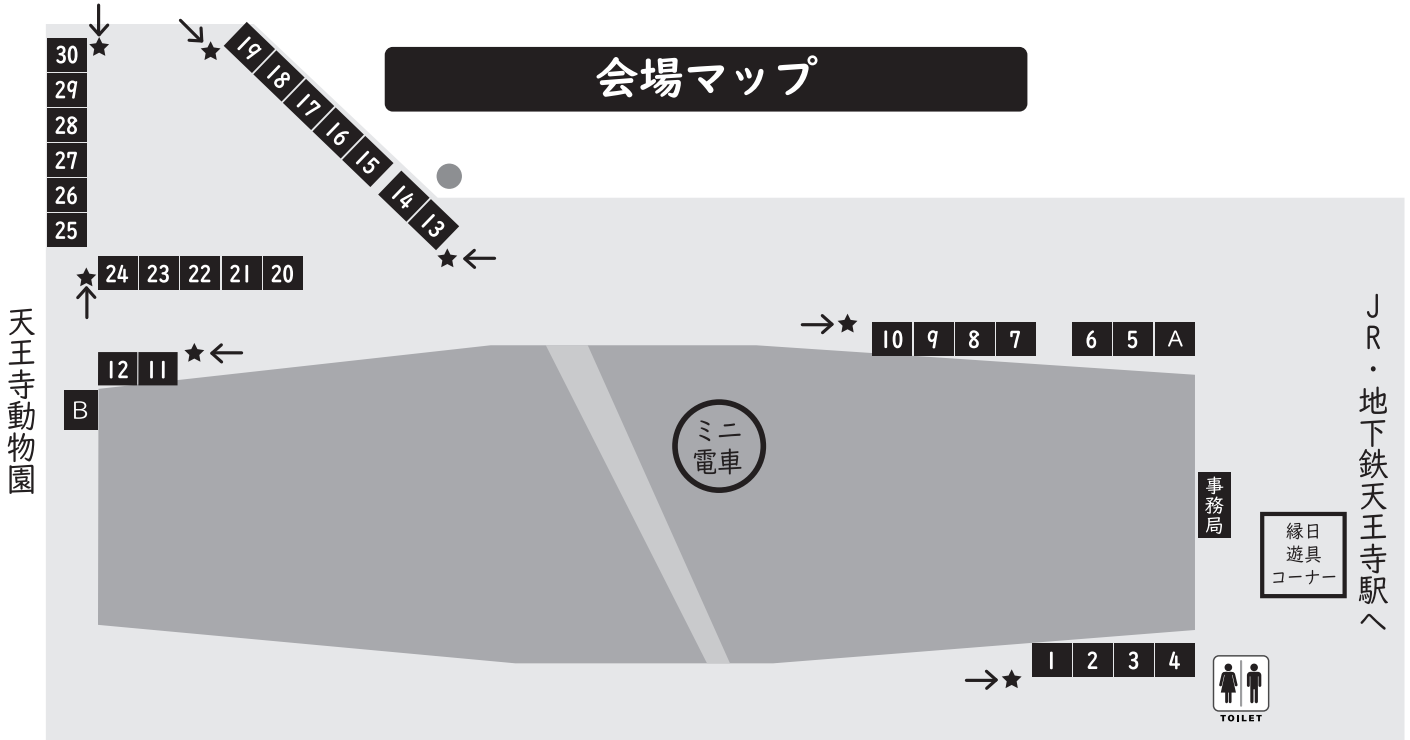

みんな大集合!

第31回「鉄道の日」記念イベント

エキサイティング **駅祭テイニング2024** in 天王寺公園

10/27日 10:30~16:00
 ※雨天決行・荒天中止

- | | | | |
|-----------|------------|------------|------------------------------------------|
| 1 北大阪急行電鉄 | 9 J R 貨物 | 17 叡山電鉄 | 25 水間鉄道 |
| 2 智頭急行 | 10 阪堺電気軌道 | 18 山陽電車 | 26 能勢電鉄 |
| 3 京福電気鉄道 | 11 阪急電車 | 19 阪神電車 | 27 京都丹後鉄道 <small>WILLER TRAINS 株</small> |
| 4 神戸電鉄 | 12 J R 西日本 | 20 J R 東海 | 28 南海電車 |
| 5 泉北高速鉄道 | 13 J R 西日本 | 21 京阪電車 | 29 Osaka Metro |
| 6 和歌山電鐵 | 14 大阪モノレール | 22 嵯峨野観光鉄道 | 30 カザマランドセル |
| 7 近江鉄道 | 15 紀州鉄道 | 23 近畿日本鉄道 | B 松本商事 |
| 8 京都市交通局 | | | |

※各社局のグッズをお買い求めのお客様は、ご希望のブースがあるエリアの★印を先頭に並んでお待ちください。
 ※各社局ブースへは、それぞれのエリアでお並びいただいたお客様から順番にご案内いたします。
 ※開場直後は大変混雑いたします。会場内の混雑および事故防止のため、お客様のご理解とご協力をお願いいたします。
 ※通路が狭くなっているところがありますので、ご通行の際には十分ご注意ください。
 ※会場内は禁煙です。

鉄道各社物販・PRコーナー

魅力的なグッズの数々わくわくする展示やPRも!

乗物・遊具広場

お子様が乗って楽しい「ミニ電車」やいろんな遊具が登場。
 ※乗物、遊具のご利用は有料となります。

※イメージ

協賛社紹介ブース

近鉄観光特急とのコラボランドセルの展示や
 お子様向けのワークショップを開催してます!

みんなの思いを、背負ってつくる。
カザマランドセル
 — Since 1950 —