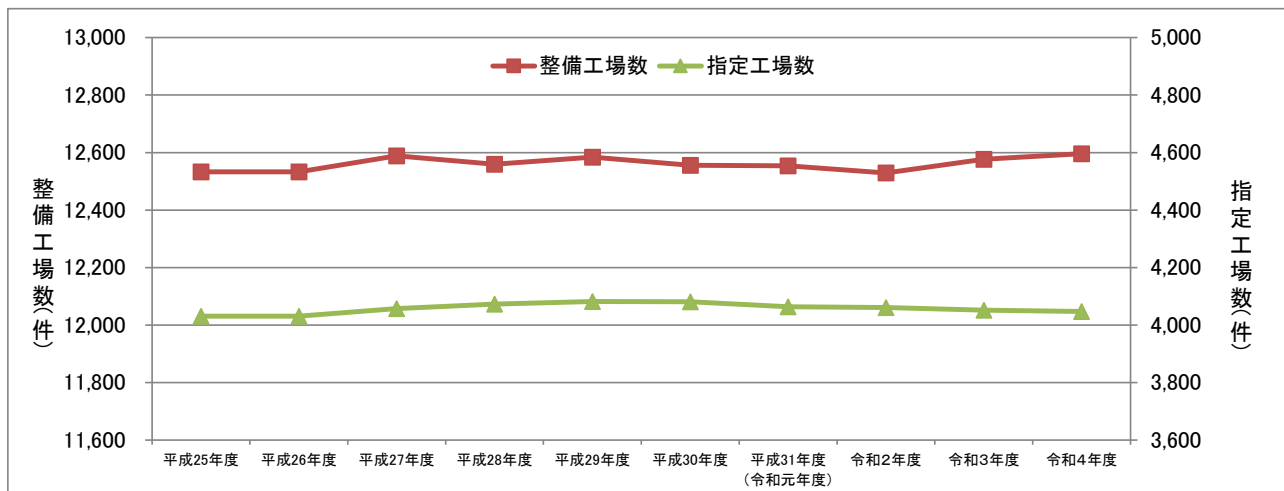

7-15 認証・指定工場数の推移

年度 項目	平成25年度	平成26年度	平成27年度	平成28年度	平成29年度	平成30年度	平成31年度 (令和元年度)	令和2年度	令和3年度	令和4年度
整備工場数	12,533	12,533	12,589	12,559	12,584	12,556	12,554	12,529	12,577	12,596
指定工場数	4,031	4,031	4,057	4,073	4,082	4,081	4,064	4,061	4,052	4,047