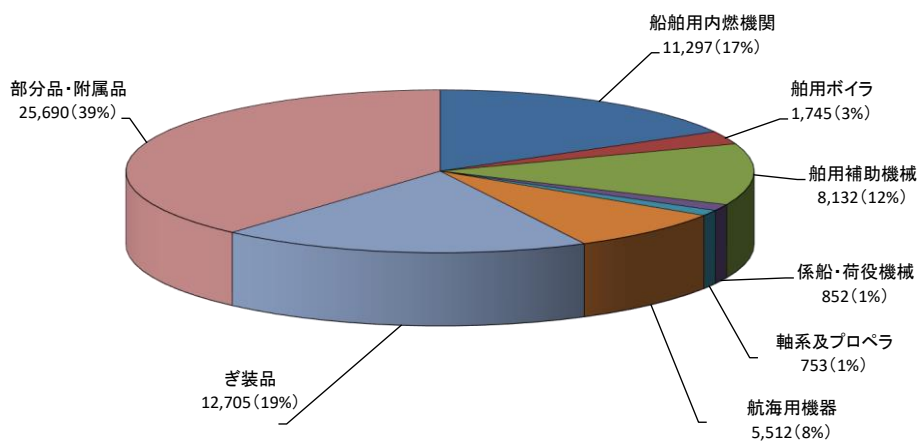

8-32 船用工業の製品別生産高構成比

【管内】(令和4年)

(単位:百万円)

【全国】

全国データは令和元年より公表が廃止されたため、掲載を終了いたします。