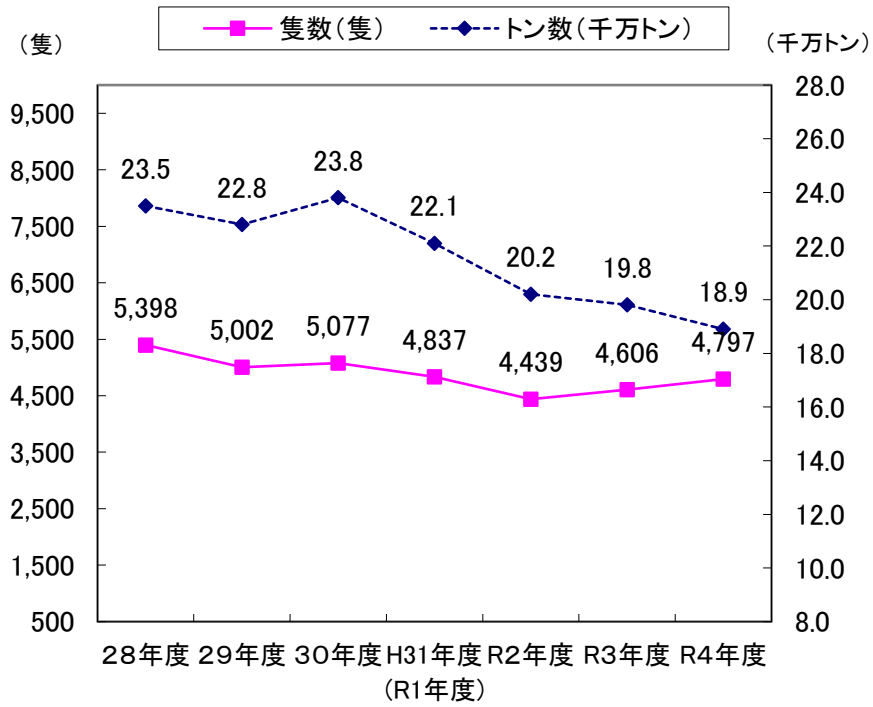

大阪湾水先区のうち大阪港

大阪湾区

舞鶴水先区

和歌山下津水先区