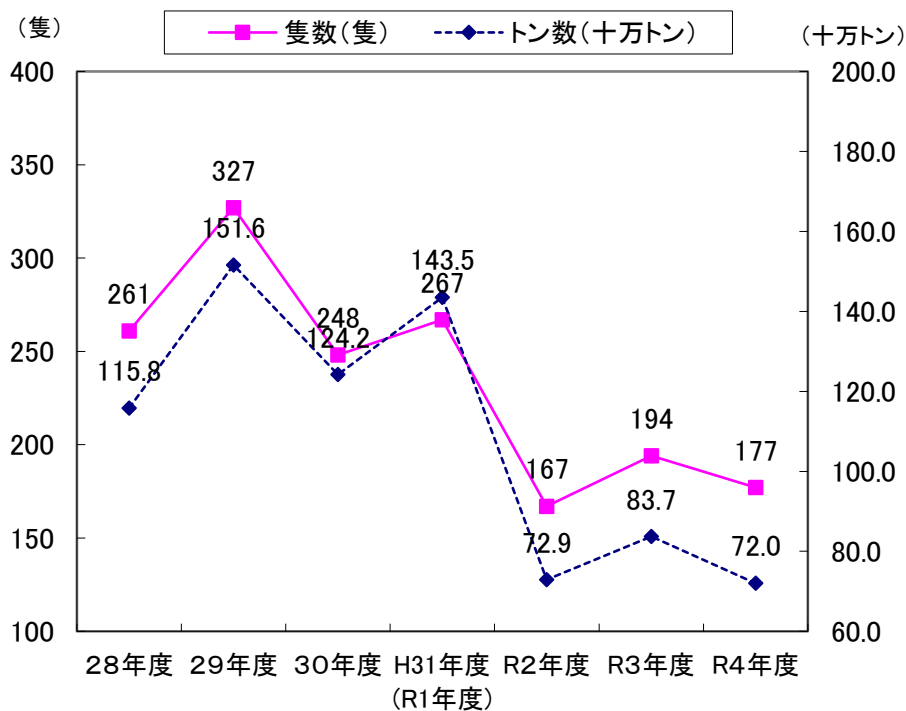

大阪湾水先区のうち大阪港

大阪湾区

舞鶴水先区

和歌山下津水先区