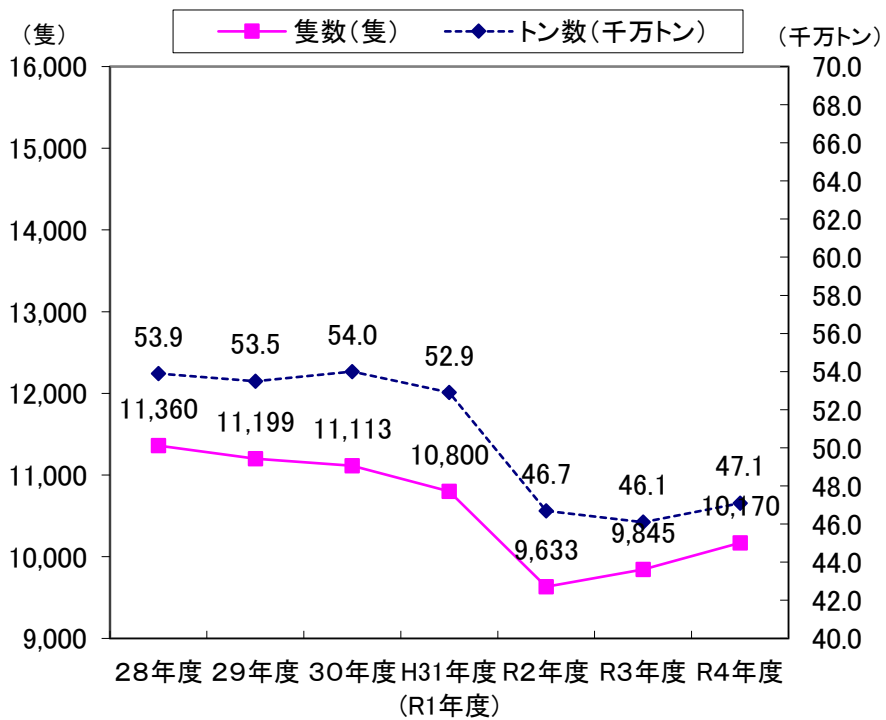

大阪湾水先区のうち大阪港

大阪湾区

舞鶴水先区

和歌山下津水先区