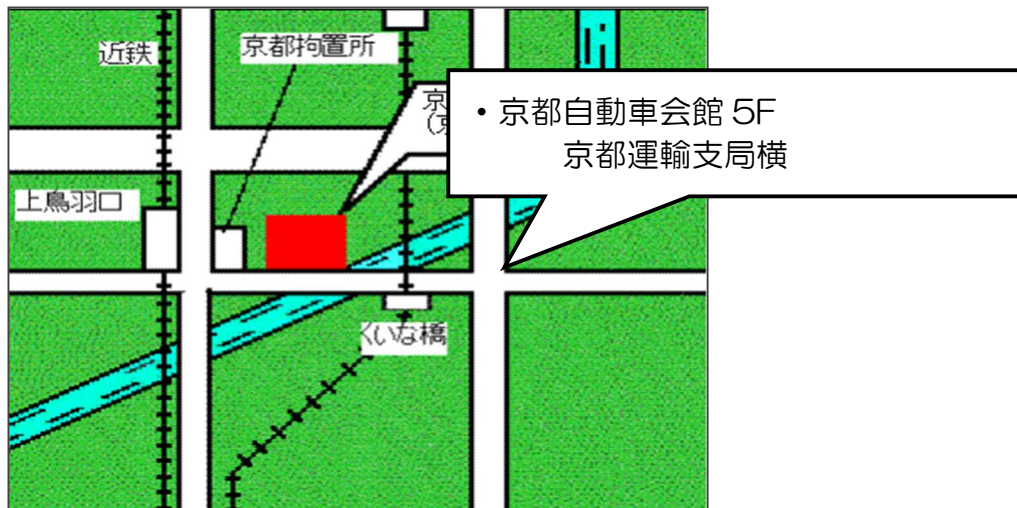

会場アクセス地図

○京都自動車会館

〒612-8418 京都府京都市伏見区竹田向代町51-5

○京都府中丹文化会館

〒623-0005 京都府綾部市里町久田21-20

TEL : 0773-42-7705

〇みやづ歴史の館

〒626-0041 京都府宮津市鶴賀2164