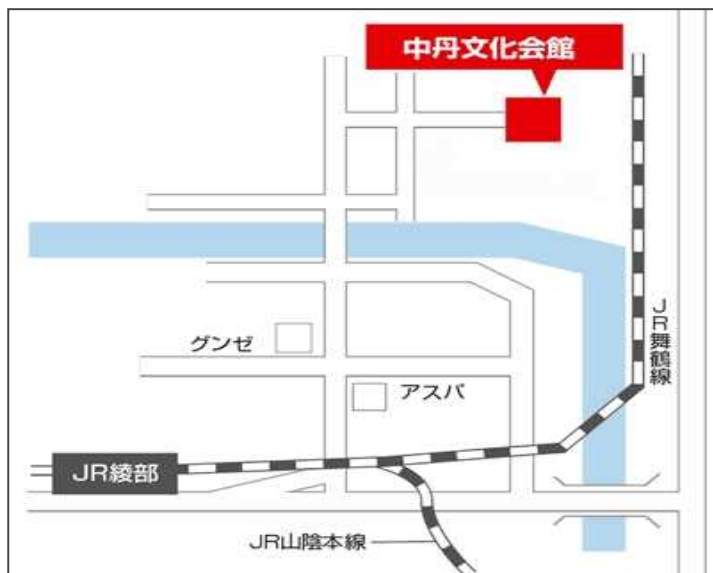

会場アクセス地図

○京都自動車会館

〒612-8418 京都府京都市伏見区竹田向代町51-5

○京都府中丹文化会館

〒623-0005 京都府綾部市里町久田21-20

TEL : 0773-42-7705

〇みやづ歴史の館

〒626-0041 京都府宮津市鶴賀2164