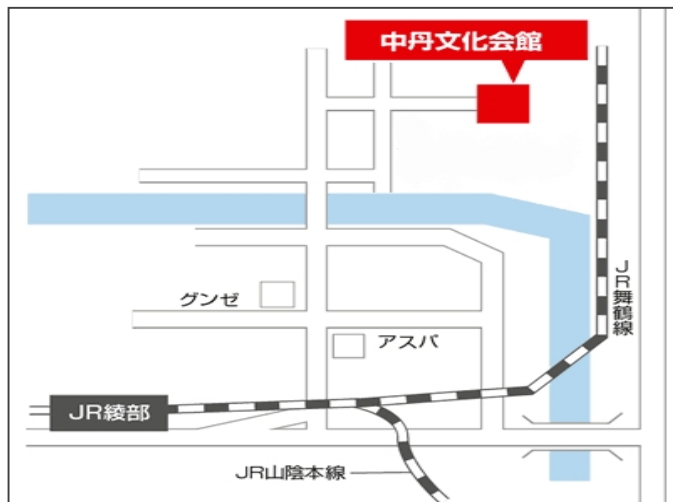

○会場アクセス地図

- ・京都府中丹文化会館 大ホール

〒623-0005

京都府綾部市里町久田 21-20

TEL 0773-42-7705

- ・みやづ歴史の館 〒626-0041 京都府宮津市鶴賀 2164

〒626-0041

京都府宮津市鶴賀 2164