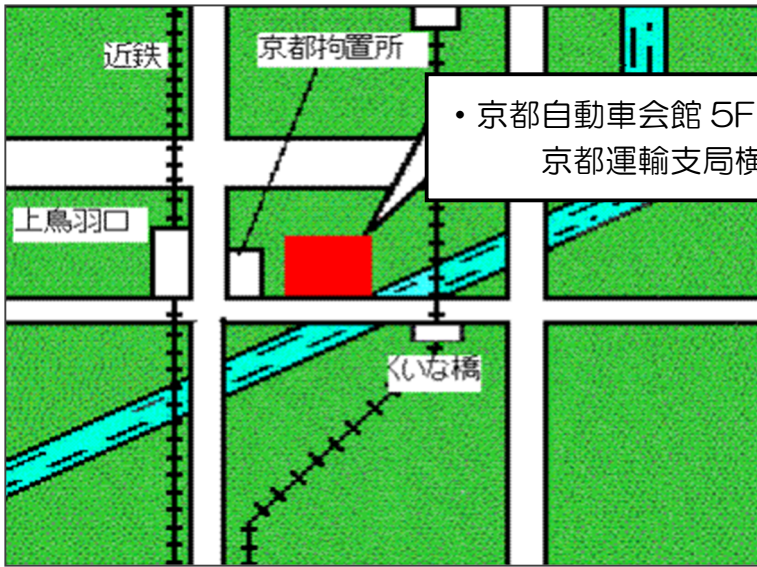

・京都自動車会館 5階 大会議室

京都市伏見区竹田向代町 5 1 - 5

(京都運輸支局構内)